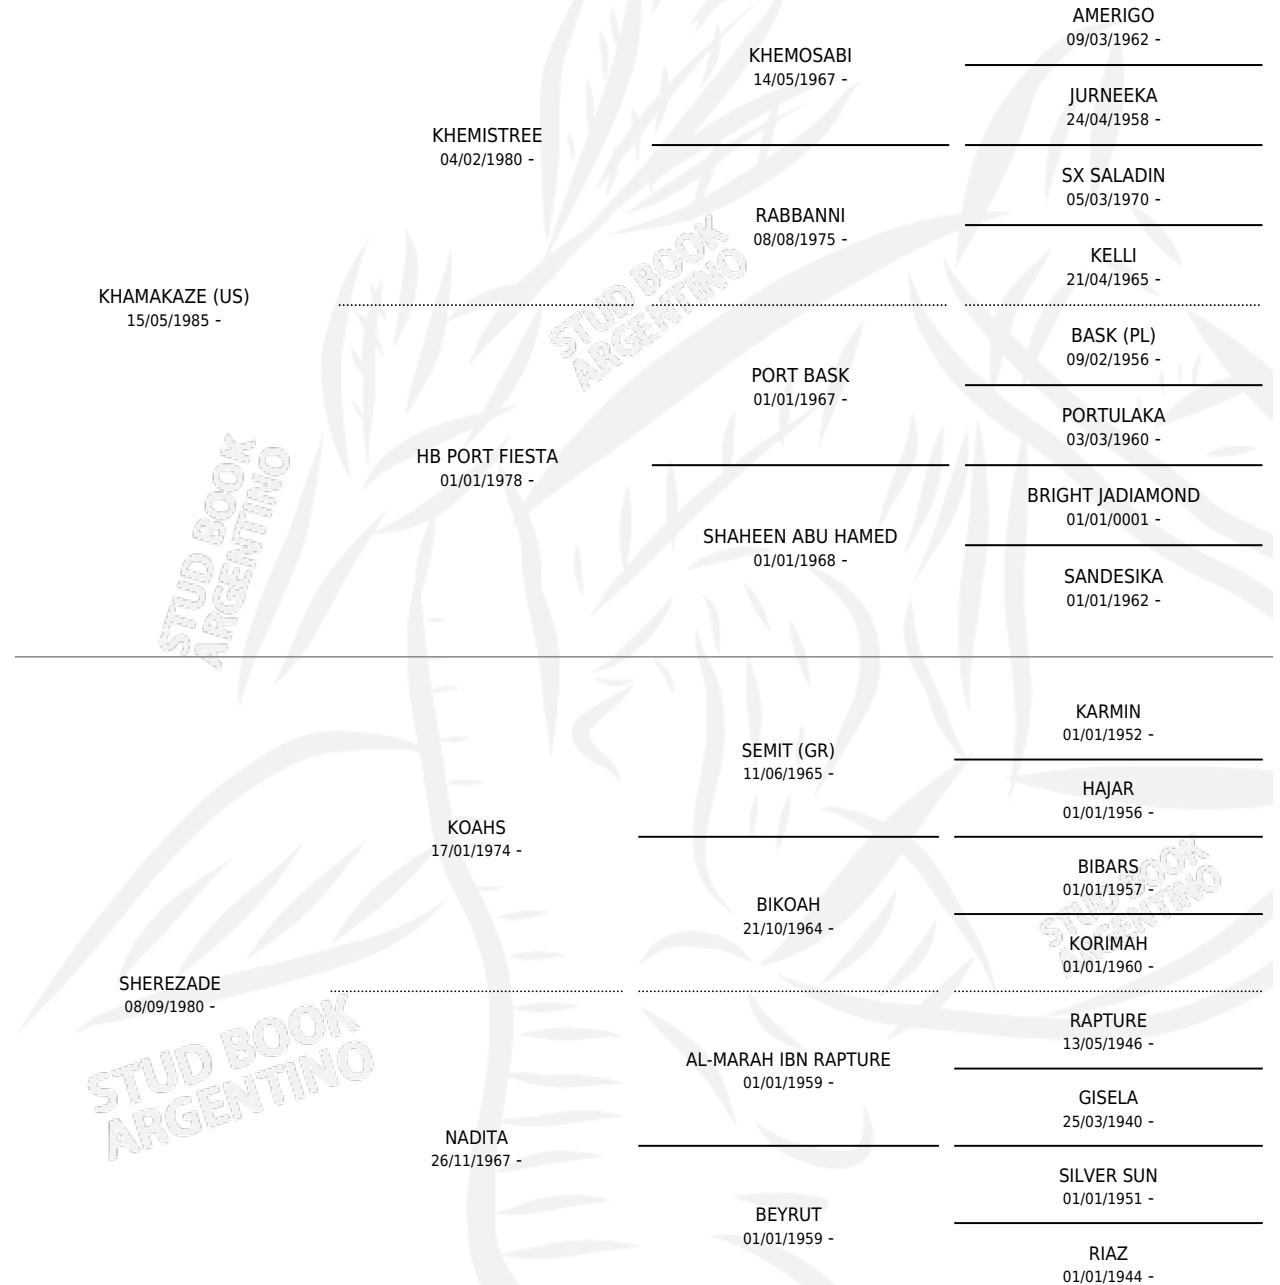

LML ABISINIA

por **KHAMAKAZE (US)** y **SHEREZADE** por **KOAHs**

Argentina · Hembra · Tordillo · AP · 06/08/1990
Familia · Volumen 34

ESTADO

TIPIFICACIÓN SANGUÍNEA	X
TIPIFICACIÓN POR ADN	X
PASAPORTE	X
IDENTIFICACIÓN POR MICROCHIP	X
REPRODUCTOR	✓

Lugar de nacimiento: La Media Legua

Criador: Sin dato

PEDIGREE

S

mientos 0 / Efectividad 0.00%

PADRILLO

PRODUCTO

CRIADOR