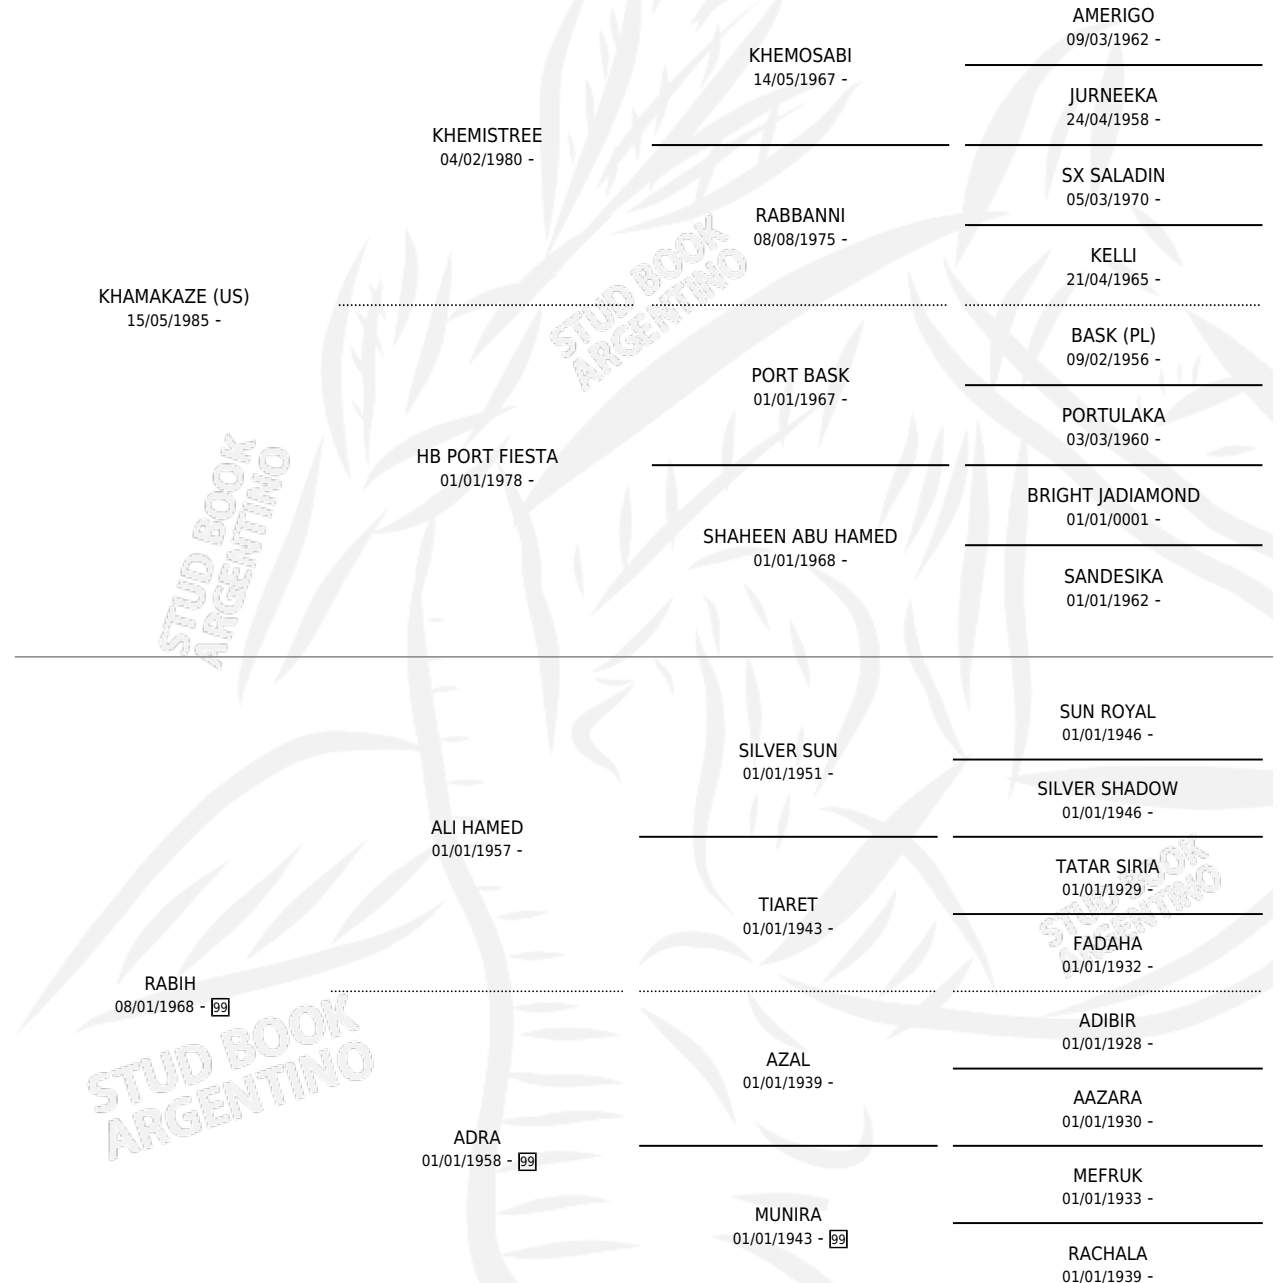

LML ARENA

por **KHAMAKAZE (US)** y **RABIH** por **ALI HAMED**

Argentina · Hembra · Tordillo · AP · 07/08/1990
Familia 99 · Volumen 34

ESTADO

| | |
|------------------------------|---|
| TIPIFICACIÓN SANGUÍNEA | X |
| TIPIFICACIÓN POR ADN | X |
| PASAPORTE | X |
| IDENTIFICACIÓN POR MICROCHIP | X |
| REPRODUCTOR | ✓ |

Lugar de nacimiento: La Media Legua

Criador: Sin dato

PEDIGREE

S

mientos **0** / Efectividad **0.00%**

PADRILLO

PRODUCTO

CRIADOR