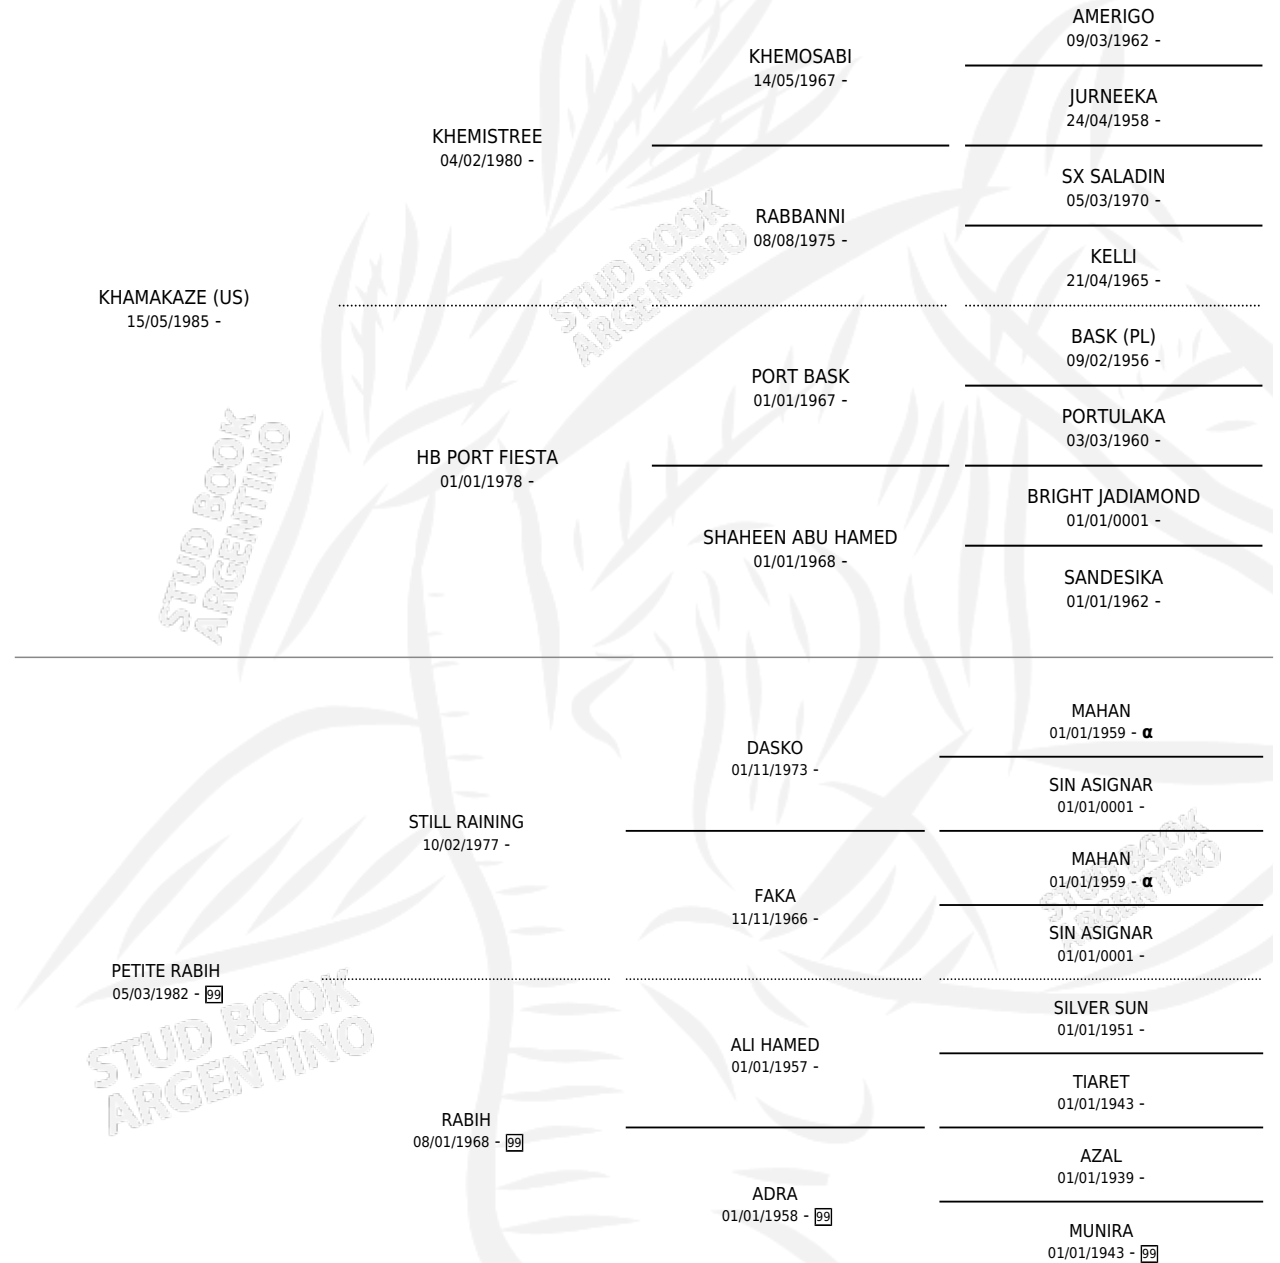

LML FARAH DIBA

por **KHAMAKAZE (US)** y **PETITE RABIH** por **STILL RAINING**

Argentina · Hembra · Tordillo · AP · 06/08/1990
Familia 99 · Volumen 34

ESTADO

TIPIFICACIÓN SANGUÍNEA	✓
TIPIFICACIÓN POR ADN	✓
PASAPORTE	X
IDENTIFICACIÓN POR MICROCHIP	X
REPRODUCTOR	✓

Lugar de nacimiento: La Media Legua

Criador: Sin dato

~

HIJOS

	MACHOS	HEMBRAS
7 NACIERON	3	4
1 CORRIERON	1	0

SIN ACTUACIONES

PEDIGREE

INBREEDING : α