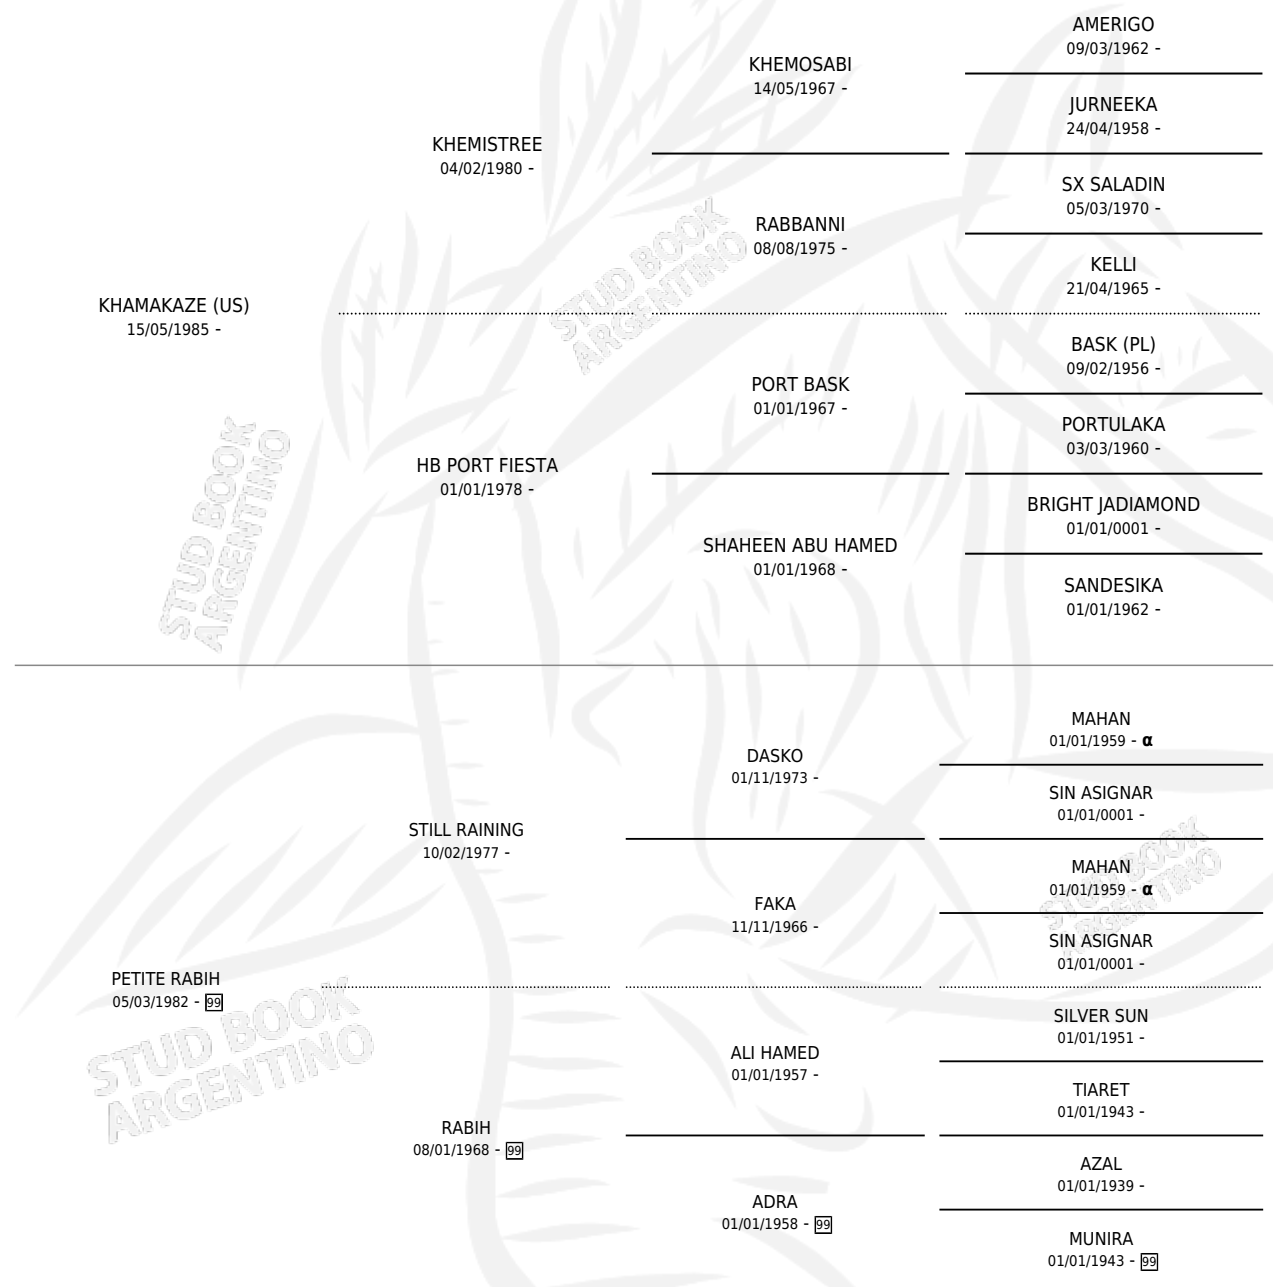

## PEDIGREE

Argentina · Hembra · Tordillo · AP · 06/08/1990  
Familia 99 · Volumen 34

### ESTADO

TIPIFICACIÓN SANGUÍNEA	✓
TIPIFICACIÓN POR ADN	✓
PASAPORTE	X
IDENTIFICACIÓN POR MICROCHIP	X
REPRODUCTOR	✓

**Lugar de nacimiento:** La Media Legua

**Criador:** Sin dato

~

### HIJOS

	MACHOS	HEMBRAS
7 NACIERON	3	4
1 CORRIERON	1	0

SIN ACTUACIONES

INBREEDING : α

S

mientos 7 / Efectividad 77.78%

PADRILLO	PRODUCTO	CRIADOR	1ER SERVICIO	ÚLTIMO SERVICIO
CG JELFARAH	CG FARAHJEL (H AT, 29/09/2008)	COE PORA	08/10/2007	08/10/2007
<b>LML FARAH DIBA</b>	Ø		15/08/2007	15/08/2007
<b>Datos oficiales del Stud Book Argentino</b>	CG DIBAKAL (H AT, 07/10/2006)	COE PORA	10/08/2005	10/10/2005
<b>Documento generado el 12/05/2026</b>	CG JINDIBA (M T, 14/10/2001)	COE PORA	01/11/2000	01/11/2000
ZT GAFLUDJIN	CG FARADJIN (H T, 30/09/2000)	SIN DATO	21/10/1999	21/10/1999
studbook.org.ar	CG BORRFARAH (M T, 14/10/1999)	SIN DATO	28/10/1998	28/10/1998
ZT GAFLUDJIN	CG DIBBORR (H T, 17/10/1998) •MURIÓ EL 01/03/2019•	SIN DATO	03/11/1997	08/11/1997
EL BORR (SE)	Ø		15/10/1994	15/10/1994
EL BORR (SE)	CG BOFAR (M T, 24/09/1994)	SIN DATO	17/10/1993	17/10/1993