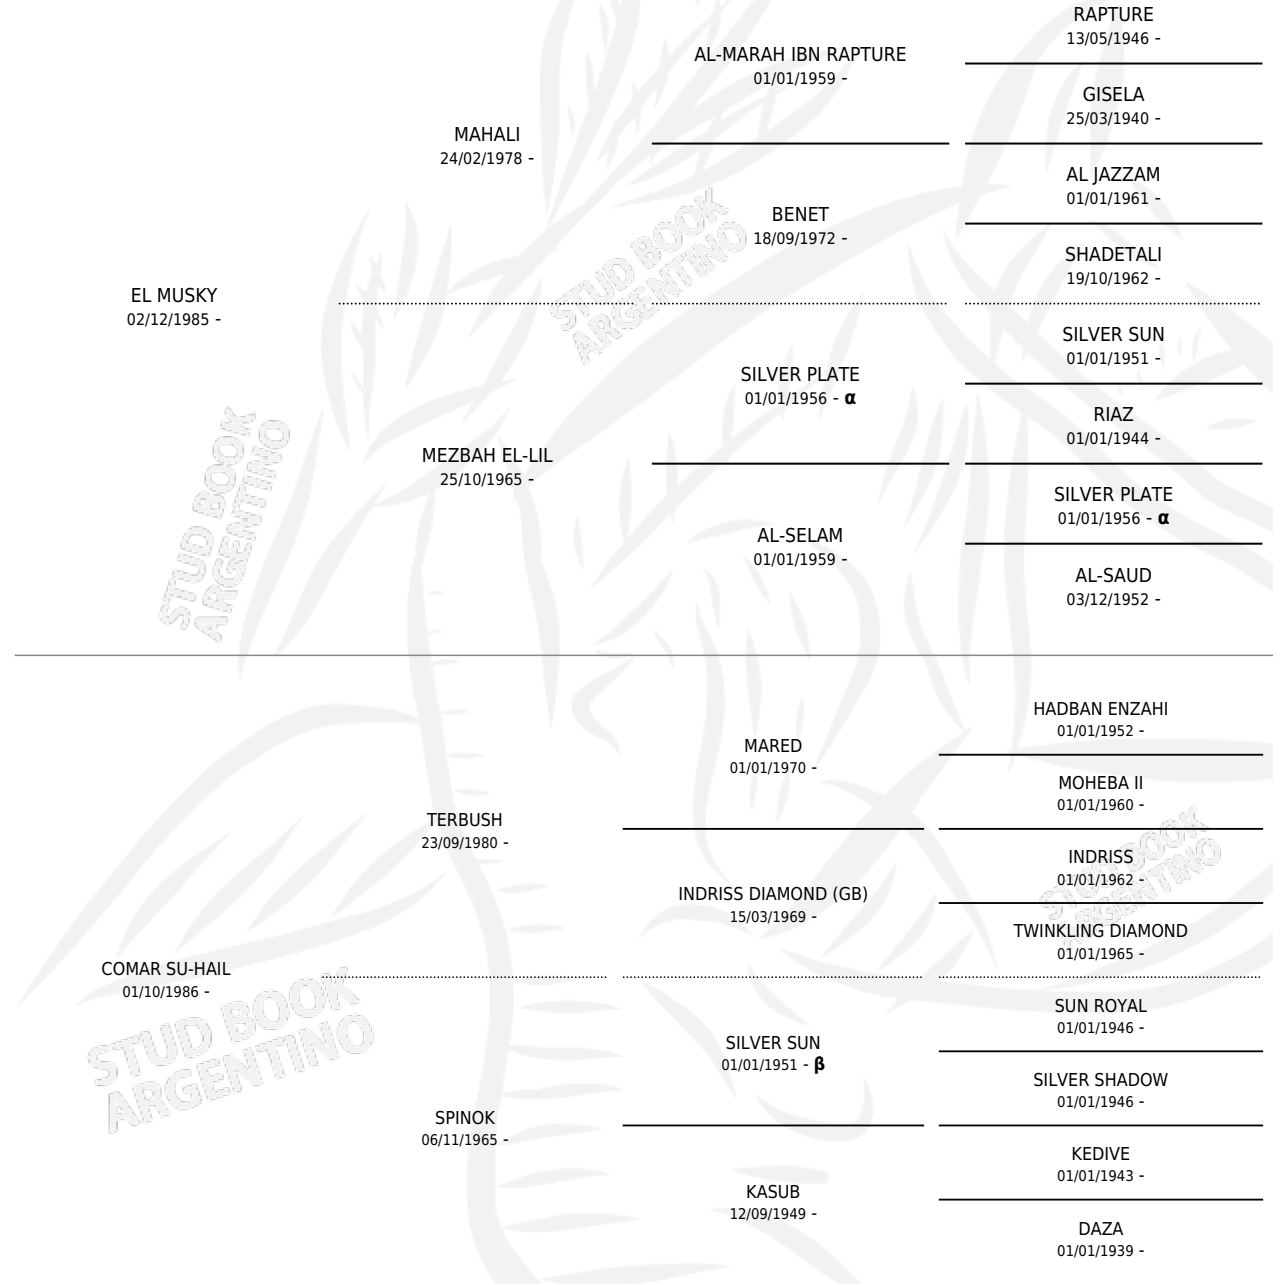

SCHE' ALSUKY

por EL MUSKY y COMAR SU-HAIL por TERBUSH

Argentina · Macho · Tordillo · AP · 27/07/1990
Familia · Volumen 34

ESTADO

TIPIFICACIÓN SANGUÍNEA	X
TIPIFICACIÓN POR ADN	X
PASAPORTE	X
IDENTIFICACIÓN POR MICROCHIP	X
REPRODUCTOR	X

Lugar de nacimiento: Scheherezade

Criador: Sin dato

PEDIGREE

INBREEDING : α, β

SCHE' ALSUKY

Datos oficiales del Stud Book Argentino

Documento generado el 07/05/2026

studbook.org.ar