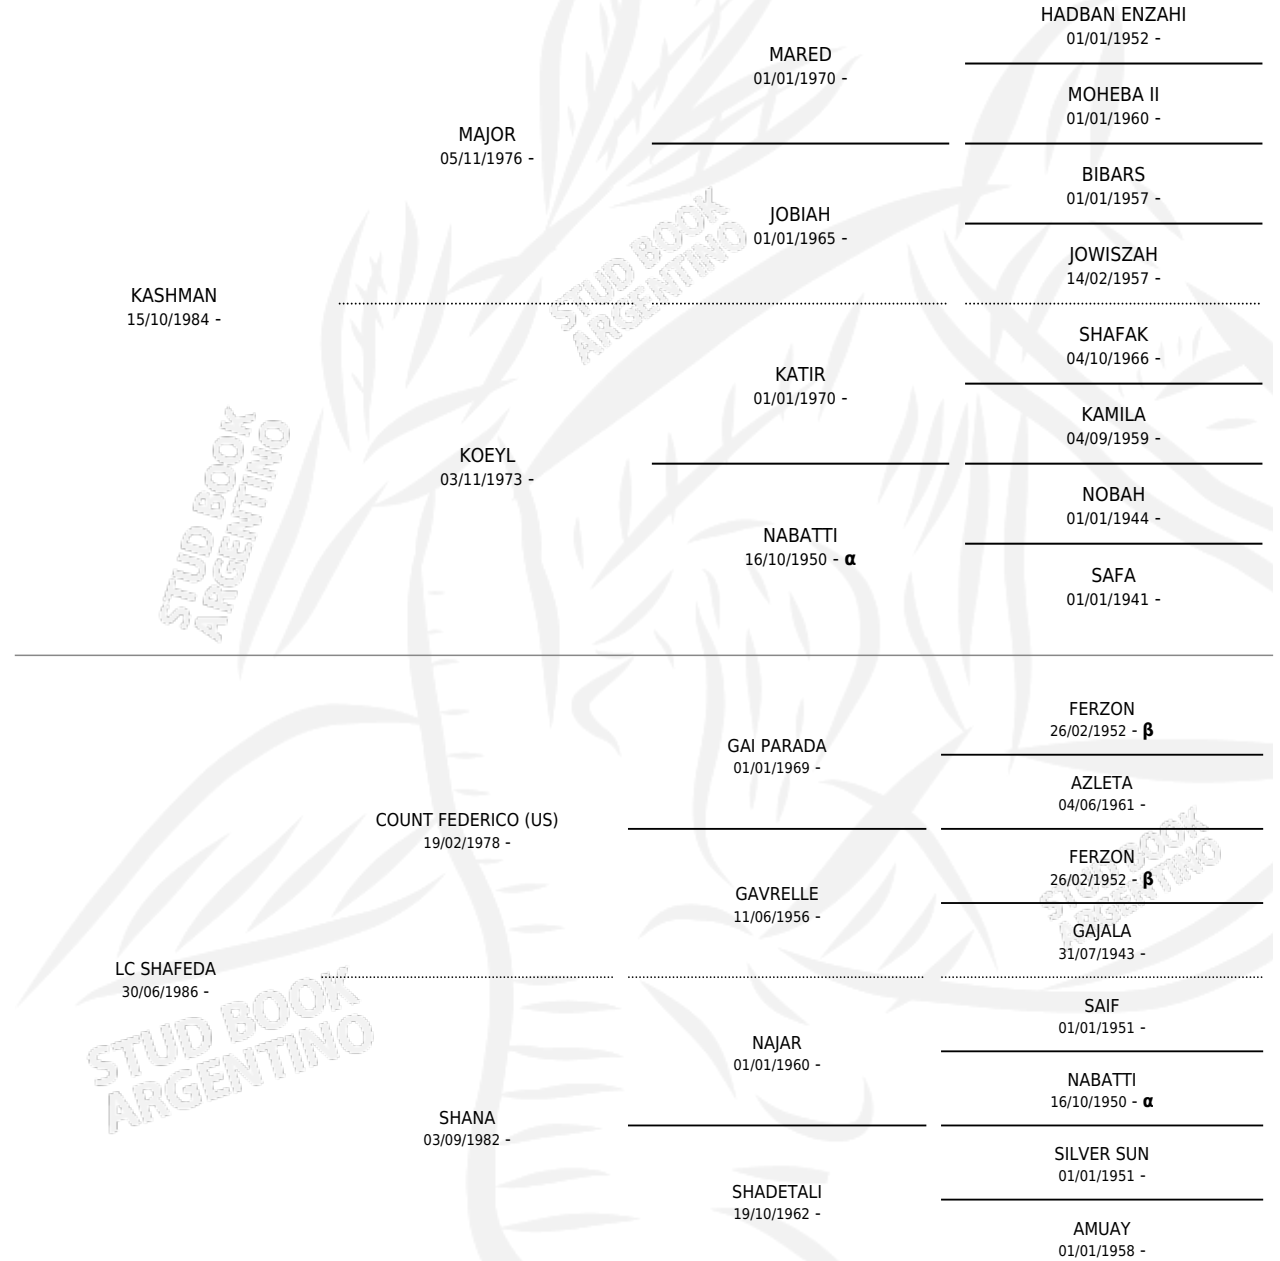

SCHE' SHARMAN

por KASHMAN y LC SHAFEDA por COUNT FEDERICO (US)

Argentina · Hembra · Tordillo · AP · 19/07/1990
Familia · Volumen 34

ESTADO

TIPIFICACIÓN SANGUÍNEA	X
TIPIFICACIÓN POR ADN	X
PASAPORTE	X
IDENTIFICACIÓN POR MICROCHIP	X
REPRODUCTOR	X

Lugar de nacimiento: Scheherezade

Criador: Sin dato

PEDIGREE

INBREEDING : α, β

SCHE' SHARMAN

Datos oficiales del Stud Book Argentino

Documento generado el 05/05/2026

studbook.org.ar