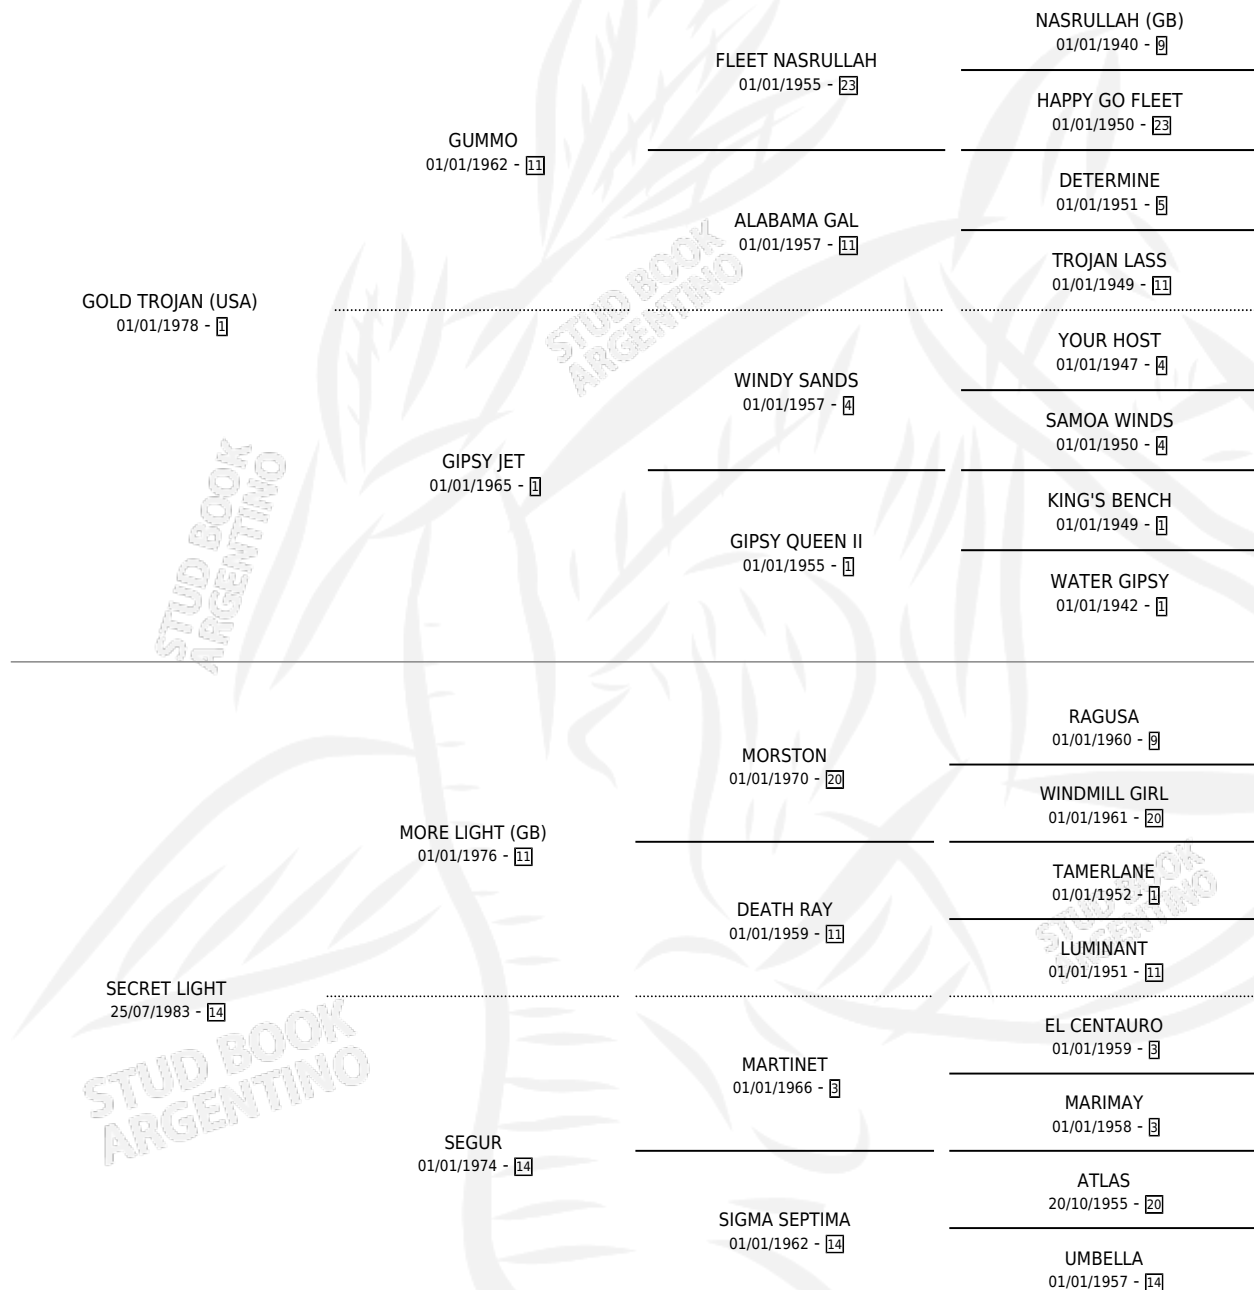

TWILIGHT

por **GOLD TROJAN (USA)** y **SECRET LIGHT** por **MORE LIGHT (GB)**

Argentina · Hembra · Zaino Doradillo · SP · 21/07/1990
Familia 14-c · Volumen 34

ESTADO

TIPIFICACIÓN SANGUÍNEA	✓
TIPIFICACIÓN POR ADN	✓
PASAPORTE	X
IDENTIFICACIÓN POR MICROCHIP	X
REPRODUCTOR	✓

Lugar de nacimiento:

Criador: Sin dato

~

HIJOS

	MACHOS	HEMBRAS
13 NACIERON	4	9
9 CORRIERON	3	6
6 GANARON	2	4

2	0	0
GANADORES CL	GANADORES GR	GANADORES G1

PEDIGREE