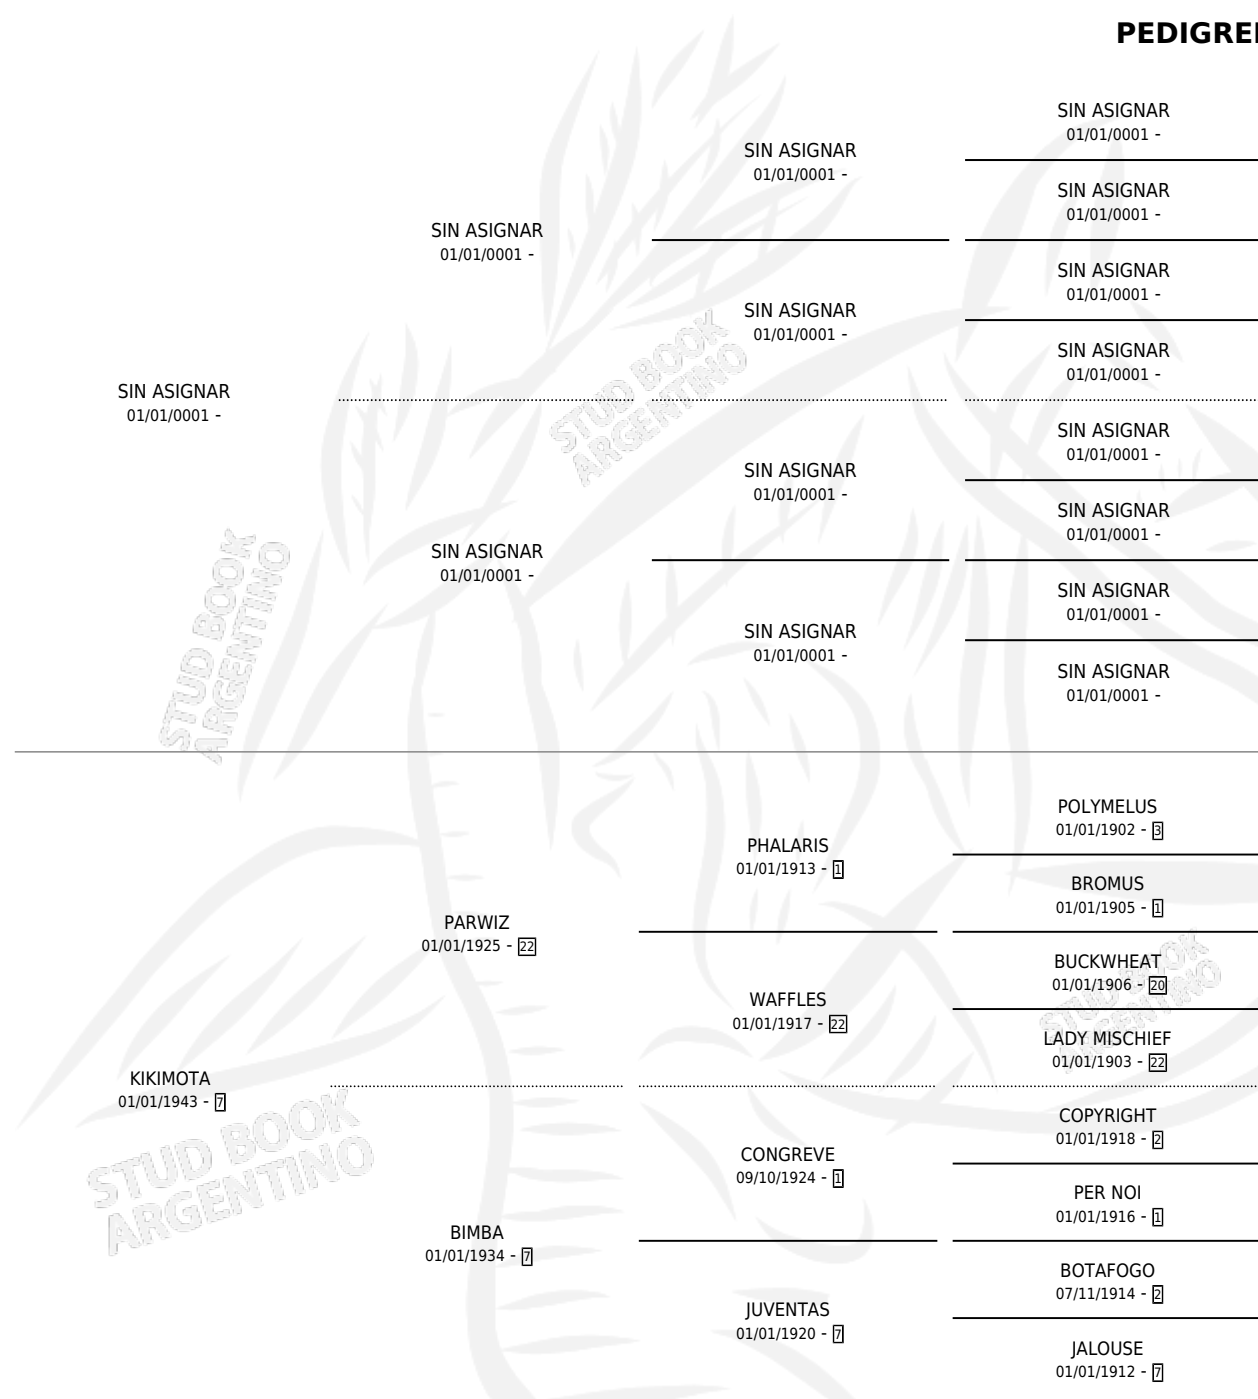

ELIA

PEDIGREE

por SIN ASIGNAR y KIKIMOTA por PARWIZ

Argentina · Hembra · Zaino · SP · 08/10/1960
Familia 7 · Volumen 24

ESTADO

TIPIFICACIÓN SANGUÍNEA	X
TIPIFICACIÓN POR ADN	X
PASAPORTE	X
IDENTIFICACIÓN POR MICROCHIP	X
REPRODUCTOR	✓

Lugar de nacimiento: Campo particular

Criador: Sin dato

~

HIJOS

	MACHOS	HEMBRAS
2 NACIERON	0	2
SIN ACTUACIONES		

S

mientos 0 / Efectividad 0.00%

PADRILLO	PRODUCTO	CRIADOR	1ER SERVICIO	ÚLTIMO SERVICIO
SILENCIANTE	∅		12/09/1991	18/11/1991