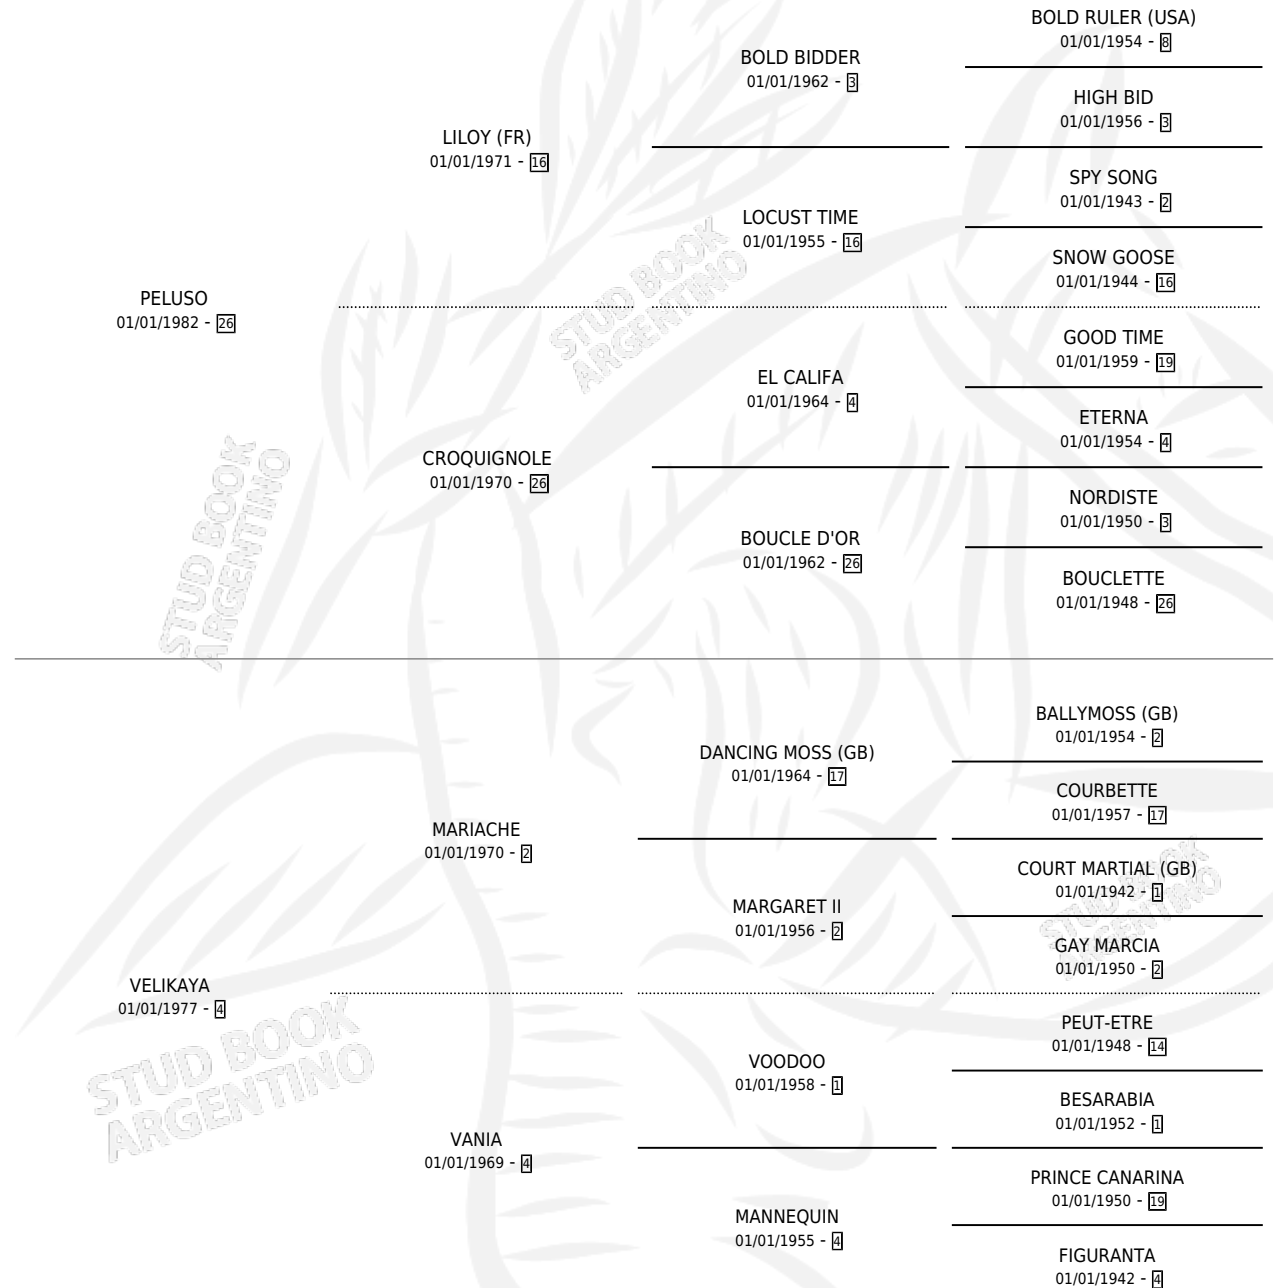

VECINA

por PELUSO y VELIKAYA por MARIACHE

Argentina · Hembra · Alazan · SP · 22/07/1990
Familia 4-k · Volumen 34

ESTADO

TIPIFICACIÓN SANGUÍNEA	X
TIPIFICACIÓN POR ADN	X
PASAPORTE	X
IDENTIFICACIÓN POR MICROCHIP	X
REPRODUCTOR	X

Lugar de nacimiento: San Ambrosio

Criador: San Ambrosio

PEDIGREE

VECINA

Datos oficiales del Stud Book Argentino

Documento generado el 05/05/2026

studbook.org.ar