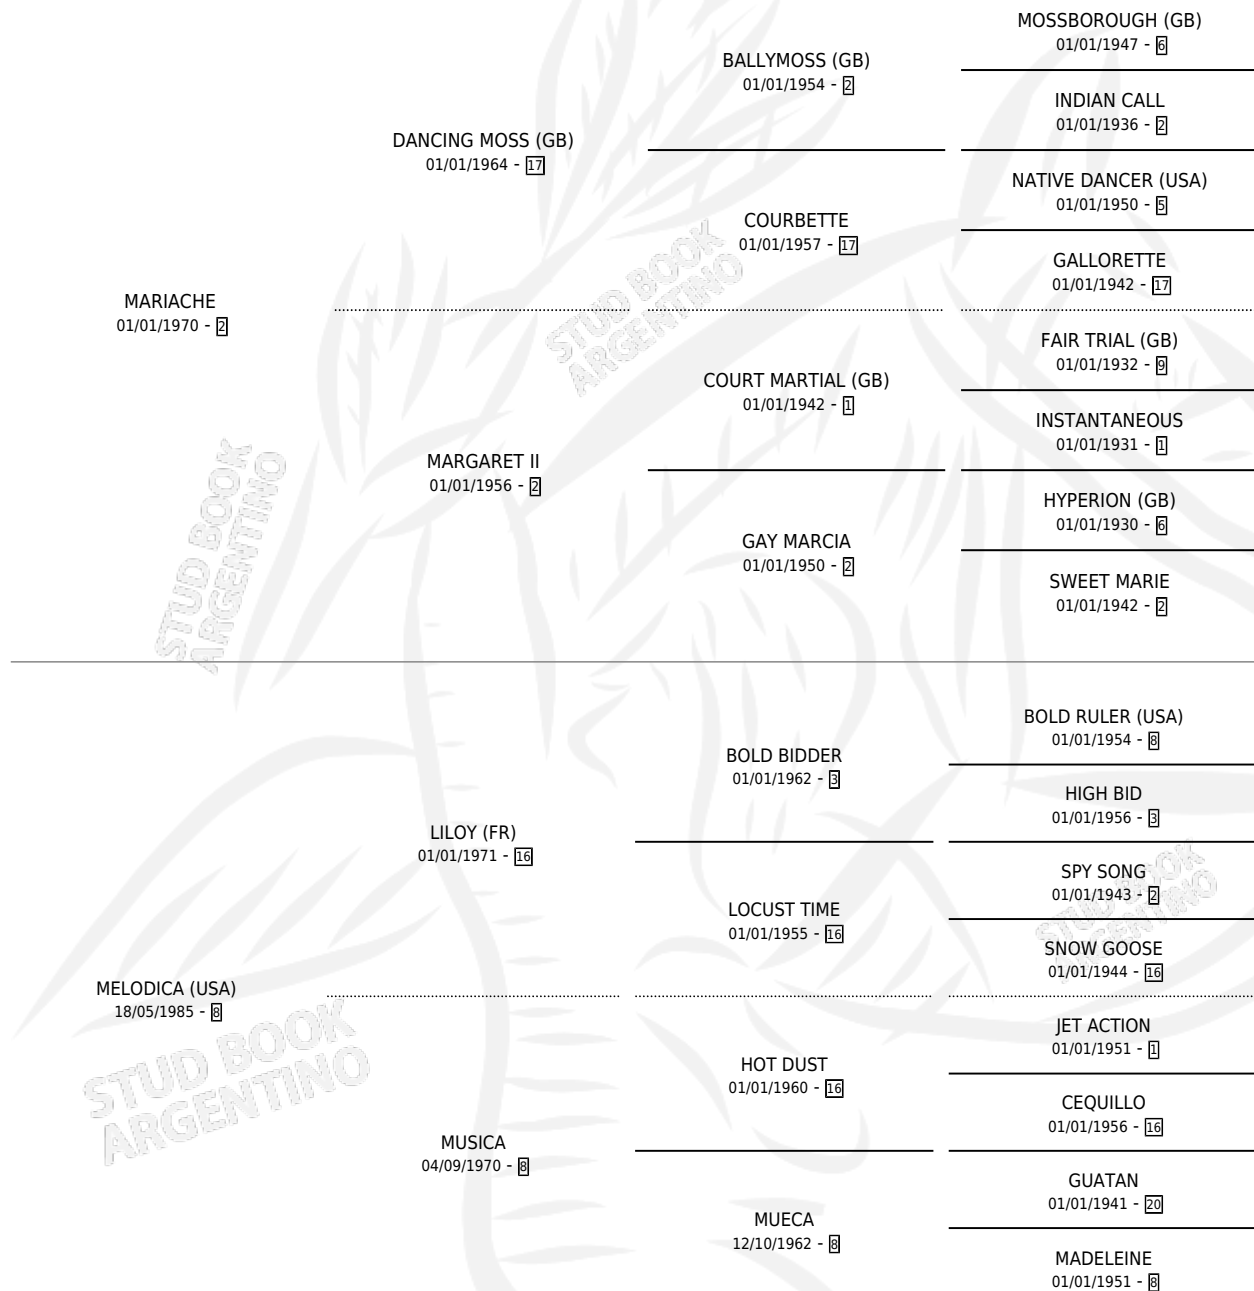

MUSICAL BOX

por MARIACHE y MELODICA (USA) por LILOY (FR)

Argentina · Macho · Zaino · SP · 07/08/1990
Familia 8-f · Volumen 34

ESTADO

TIPIFICACIÓN SANGUÍNEA	X
TIPIFICACIÓN POR ADN	X
PASAPORTE	X
IDENTIFICACIÓN POR MICROCHIP	X
REPRODUCTOR	X

Lugar de nacimiento: Vacacion

Criador: Vacacion

PEDIGREE

MUSICAL BOX

Datos oficiales del Stud Book Argentino

Documento generado el 09/05/2026

studbook.org.ar