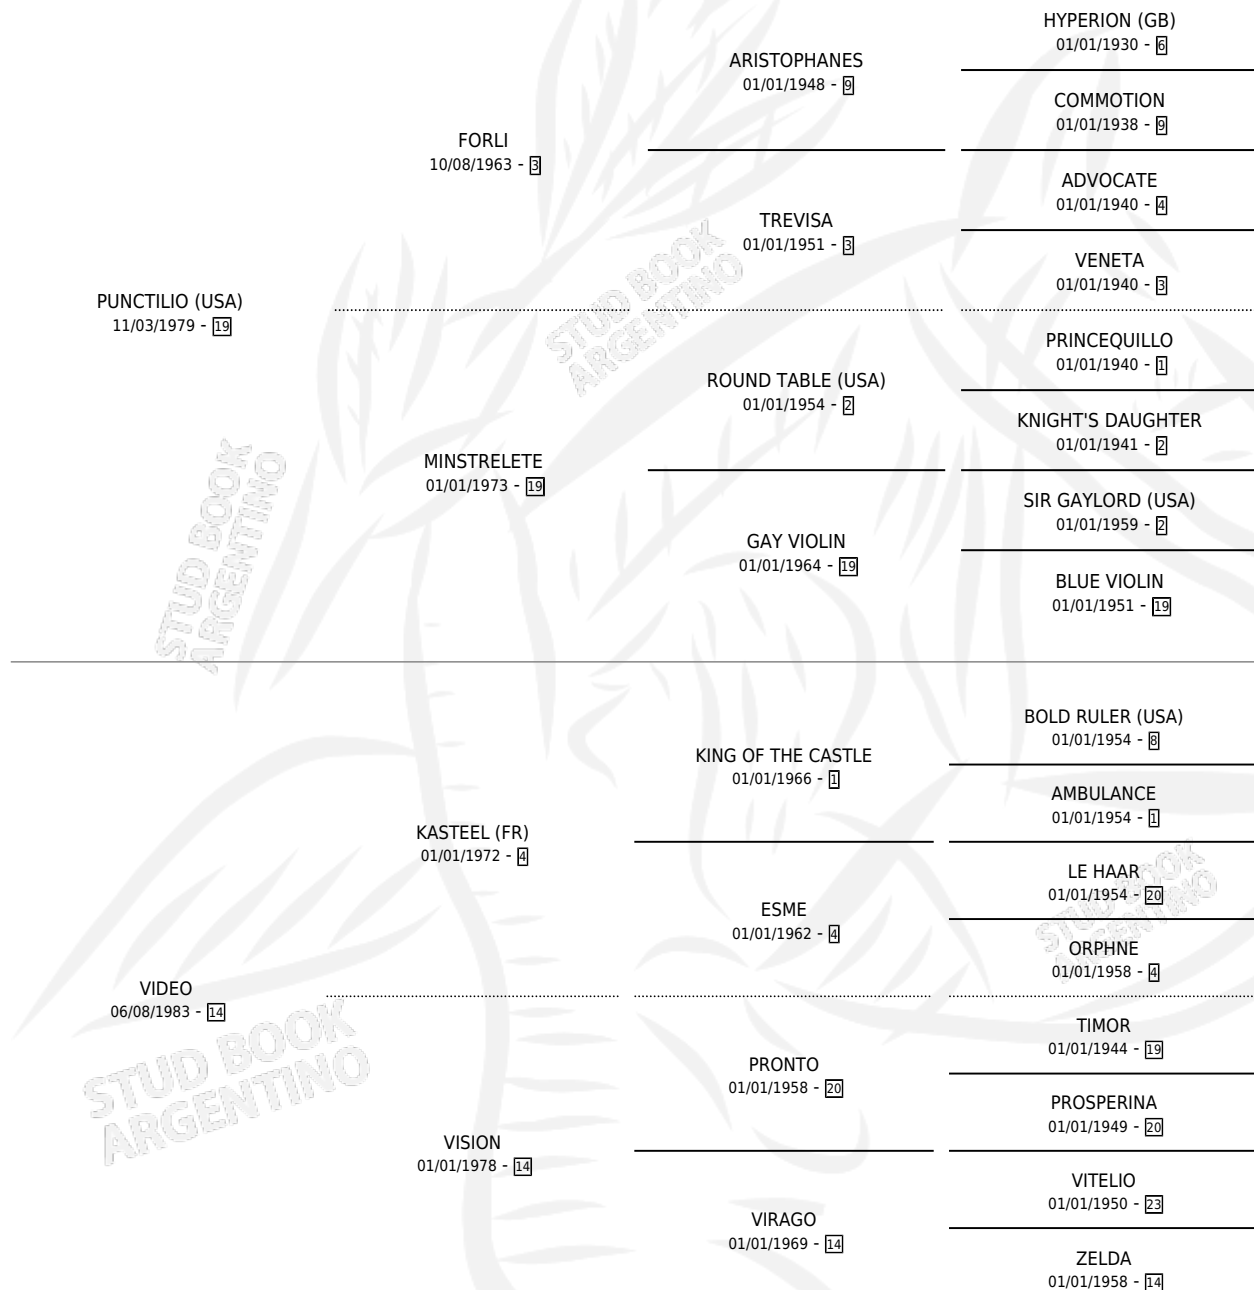

Lugar de nacimiento: Vacacion

Criador: Vacacion

~

HIJOS

	MACHOS	HEMBRAS
16 NACIERON	6	10
4 CORRIERON	2	2
1 GANARON	1	0
0 GANADORES CL	0 GANADORES GR	0 GANADORES G1

PEDIGREE

CAMPAÑA

Solo carreras oficiales de Argentina

Ganador de 5 carreras en San Isidro, Palermo y La Plata - \$26,930, a los 3,4 y 6 años.

POR DISTANCIA

HIPODROMO	CC	1°	2°	3°	4°	5°	NP	CLC	CLG	CLCG1	CLGG1	IMPORTE
LA PLATA	6	2	0	0	0	0	4	0	0	0	0	\$8,750
1100 MTS	1	0	0	0	0	0	1	0	0	0	0	\$0
1400 MTS	5	2	0	0	0	0	3	0	0	0	0	\$8,750
PALERMO	12	2	3	2	2	0	3	0	0	0	0	\$9,860
1200 MTS	3	0	2	0	0	0	1	0	0	0	0	\$2,506
1300 MTS	1	0	0	0	0	0	1	0	0	0	0	\$0
1400 MTS	6	2	1	2	1	0	0	0	0	0	0	\$6,867
1600 MTS	2	0	0	0	1	0	1	0	0	0	0	\$487
SAN ISIDRO	4	1	1	0	0	0	2	0	0	0	0	\$8,320
1000 MTS	1	0	0	0	0	0	1	0	0	0	0	\$0
1100 MTS	1	0	0	0	0	0	1	0	0	0	0	\$0
1400 MTS	2	1	1	0	0	0	0	0	0	0	0	\$8,320