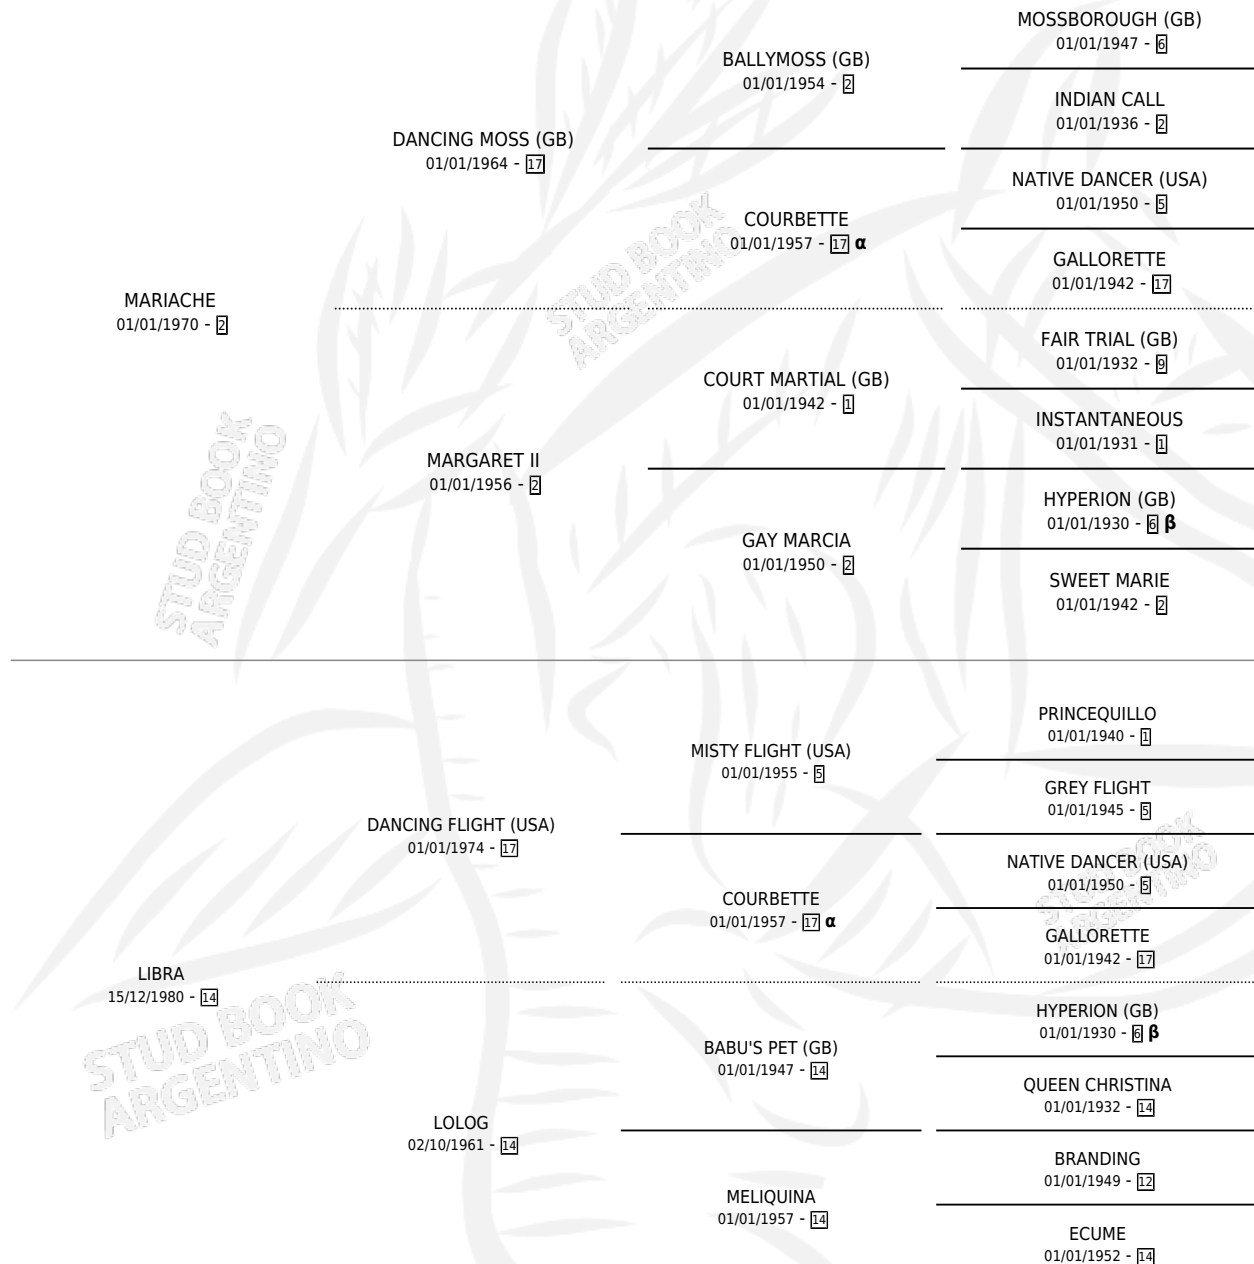

LITUANIA

por **MARIACHE** y **LIBRA** por **DANCING FLIGHT (USA)**

Argentina · Hembra · Alazan · SP · 08/08/1990
Familia 14-e · Volumen 34

ESTADO

TIPIFICACIÓN SANGUÍNEA	✓
TIPIFICACIÓN POR ADN	✓
PASAPORTE	X
IDENTIFICACIÓN POR MICROCHIP	X
REPRODUCTOR	✓

Lugar de nacimiento: Vacacion

Criador: Vacacion

~

HIJOS

	MACHOS	HEMBRAS
7 NACIERON	0	7
5 CORRIERON	0	5
4 GANARON	0	4
0 GANADORES CL	0 GANADORES GR	0 GANADORES G1

PEDIGREE

INBREEDING : **α,β**

S

cimientos 7 / Efectividad 58.33%

PADRILLO	PRODUCTO	CRIADOR	1ER SERVICIO	ÚLTIMO SERVICIO
CROWNING STORM (USA)	∅		13/09/2006	13/09/2006
INCURABLE OPTIMIST (USA)	LA CASIMIRA (H A, 06/10/2005)	SAN MARTIN	14/10/2004	01/11/2004
PARADISIACO	∅		01/10/2003	01/10/2003
PARADISIACO	AMANDI (H ZD, 23/09/2003)	SAN MARTIN	26/09/2002	27/09/2002
PARADISIACO	LA FERRERIA (H ZD, 10/11/2001)	SAN MARTIN	13/10/2000	27/11/2000
PARADISIACO	∅		10/11/1999	13/11/1999
HIDDEN PRIZE (USA)	∅		23/10/1998	17/11/1998
RUDY'S FANTASY (USA)	LIU TAYLOR (H ZD, 27/09/1998) •MURIÓ EL 23/01/2004•	ORILLA DEL MONTE	29/10/1997	29/10/1997
HIDDEN PRIZE (USA)	LIBERTY DAY (H A, 21/10/1997)	ORILLA DEL MONTE	01/10/1996	01/12/1996
HIDDEN PRIZE (USA)	LAS MATRAS (H Z, 22/09/1996)	ORILLA DEL MONTE	21/08/1995	15/10/1995
HIDDEN PRIZE (USA)	MALOCHA (H A, 03/08/1995)	ORILLA DEL MONTE	09/08/1994	09/08/1994
SIN ASIGNAR	∅			