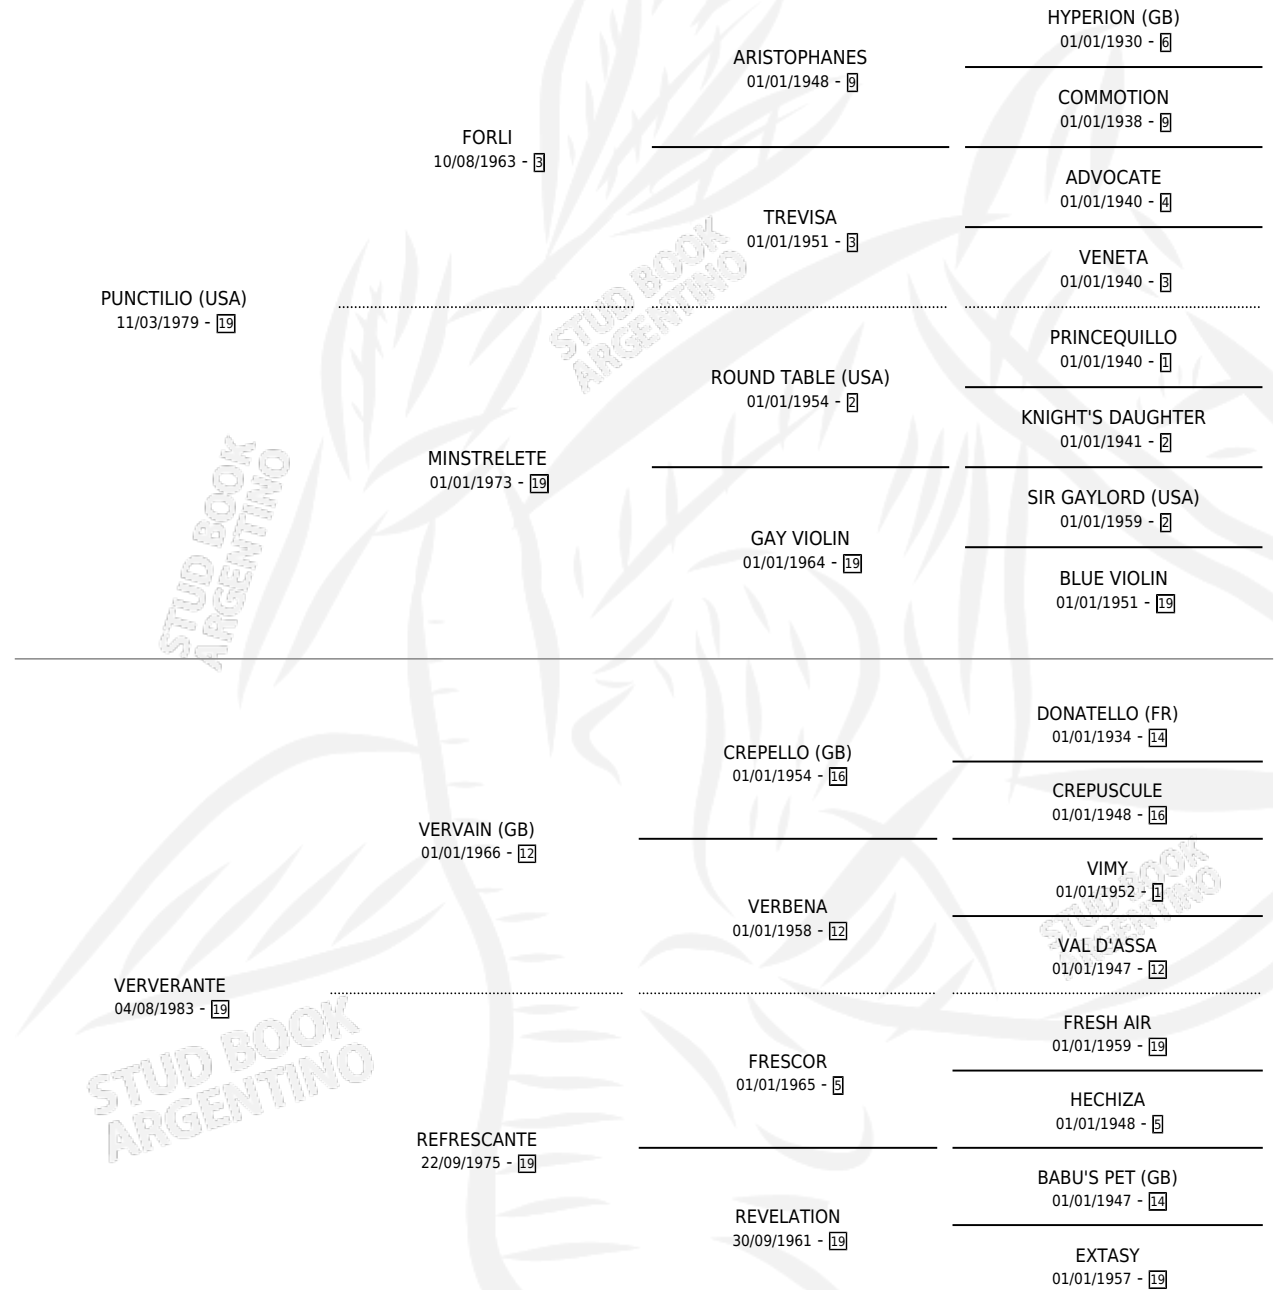

Lugar de nacimiento: San Lorenzo de Areco

Criador: Sin dato

~

HIJOS

	MACHOS	HEMBRAS
3 NACIERON	1	2
1 CORRIERON	0	1

SIN ACTUACIONES

PEDIGREE

CAMPAÑA

Solo carreras oficiales de Argentina

POR EDAD

EDAD	CC	1°	2°	3°	4°	5°	NP	CLC	CLG	CLCG1	CLGG1	IMPORTE	GANANCIA / CC
4 AÑOS	4	0	0	0	0	0	4	0	0	0	0	\$0	\$0
TOTALES	4	0	0	0	0	0	4	0	0	0	0	\$0	\$0
%		0.0%	0.0%	0.0%	0.0%	0.0%	100%	0.0%	0.0%	0.0%	0.0%		