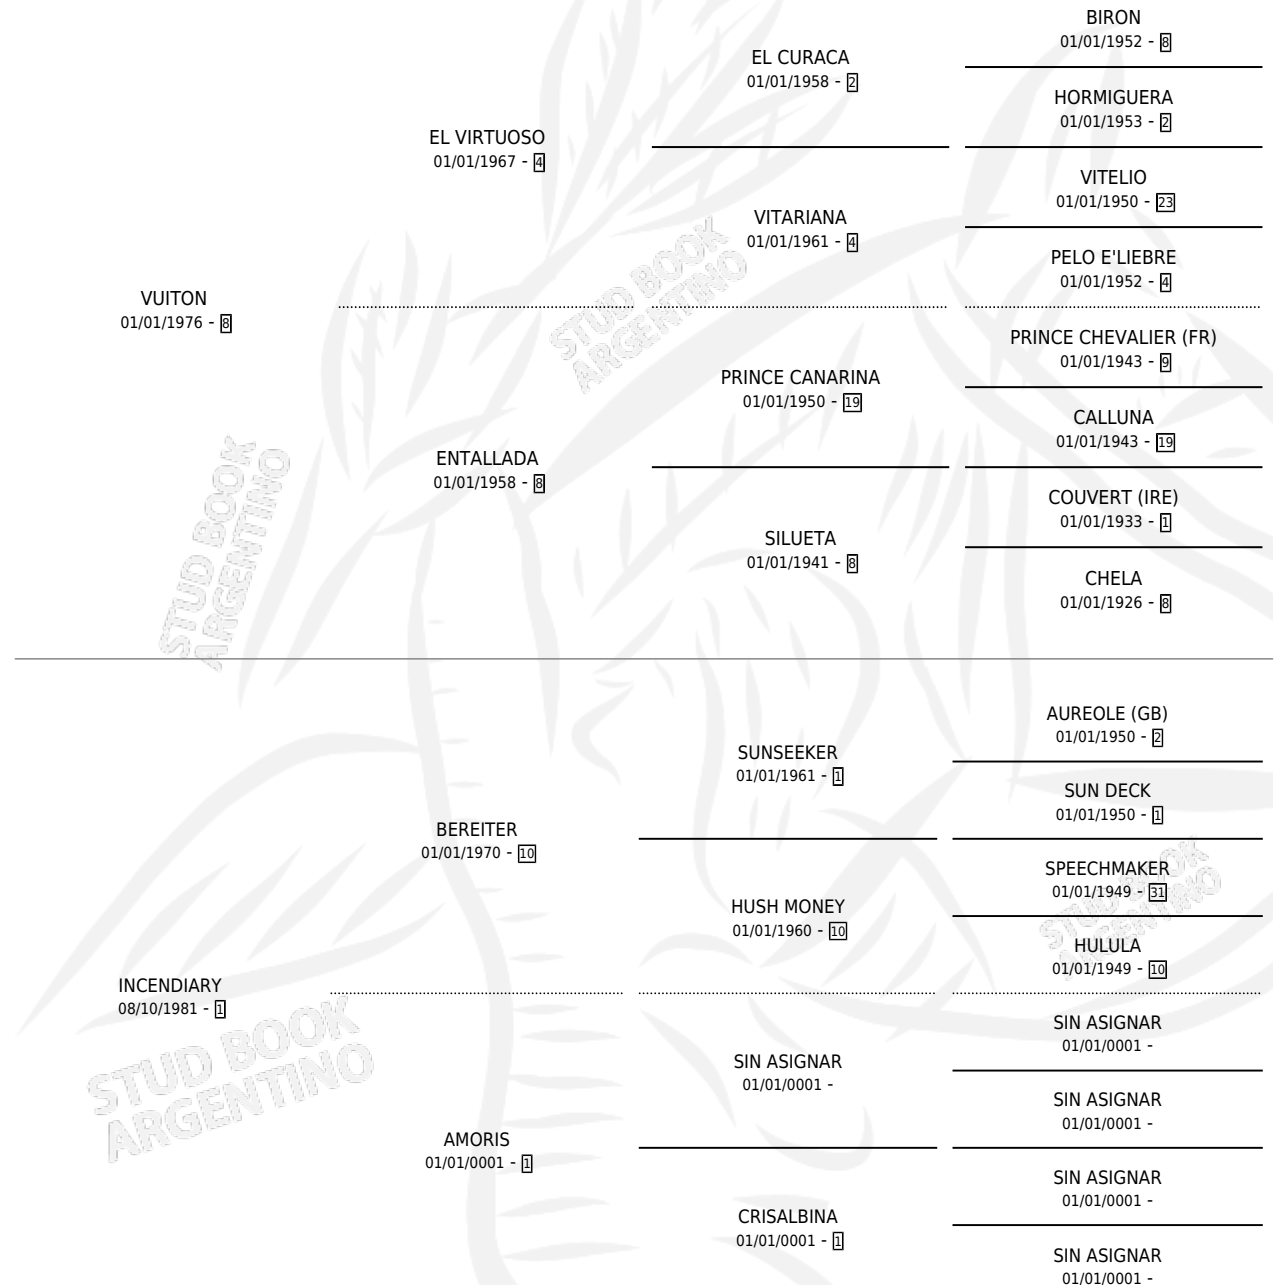

TABLETEO

por VUITON y INCENDIARY por BEREITER

Argentina · Macho · Alazan · SP · 01/08/1990
Familia 1 · Volumen 34

ESTADO

TIPIFICACIÓN SANGUÍNEA	X
TIPIFICACIÓN POR ADN	X
PASAPORTE	X
IDENTIFICACIÓN POR MICROCHIP	X
REPRODUCTOR	X

Lugar de nacimiento: General Urquiza

Criador: Sin dato

PEDIGREE

TABLETEO

Datos oficiales del Stud Book Argentino

Documento generado el 04/05/2026

studbook.org.ar