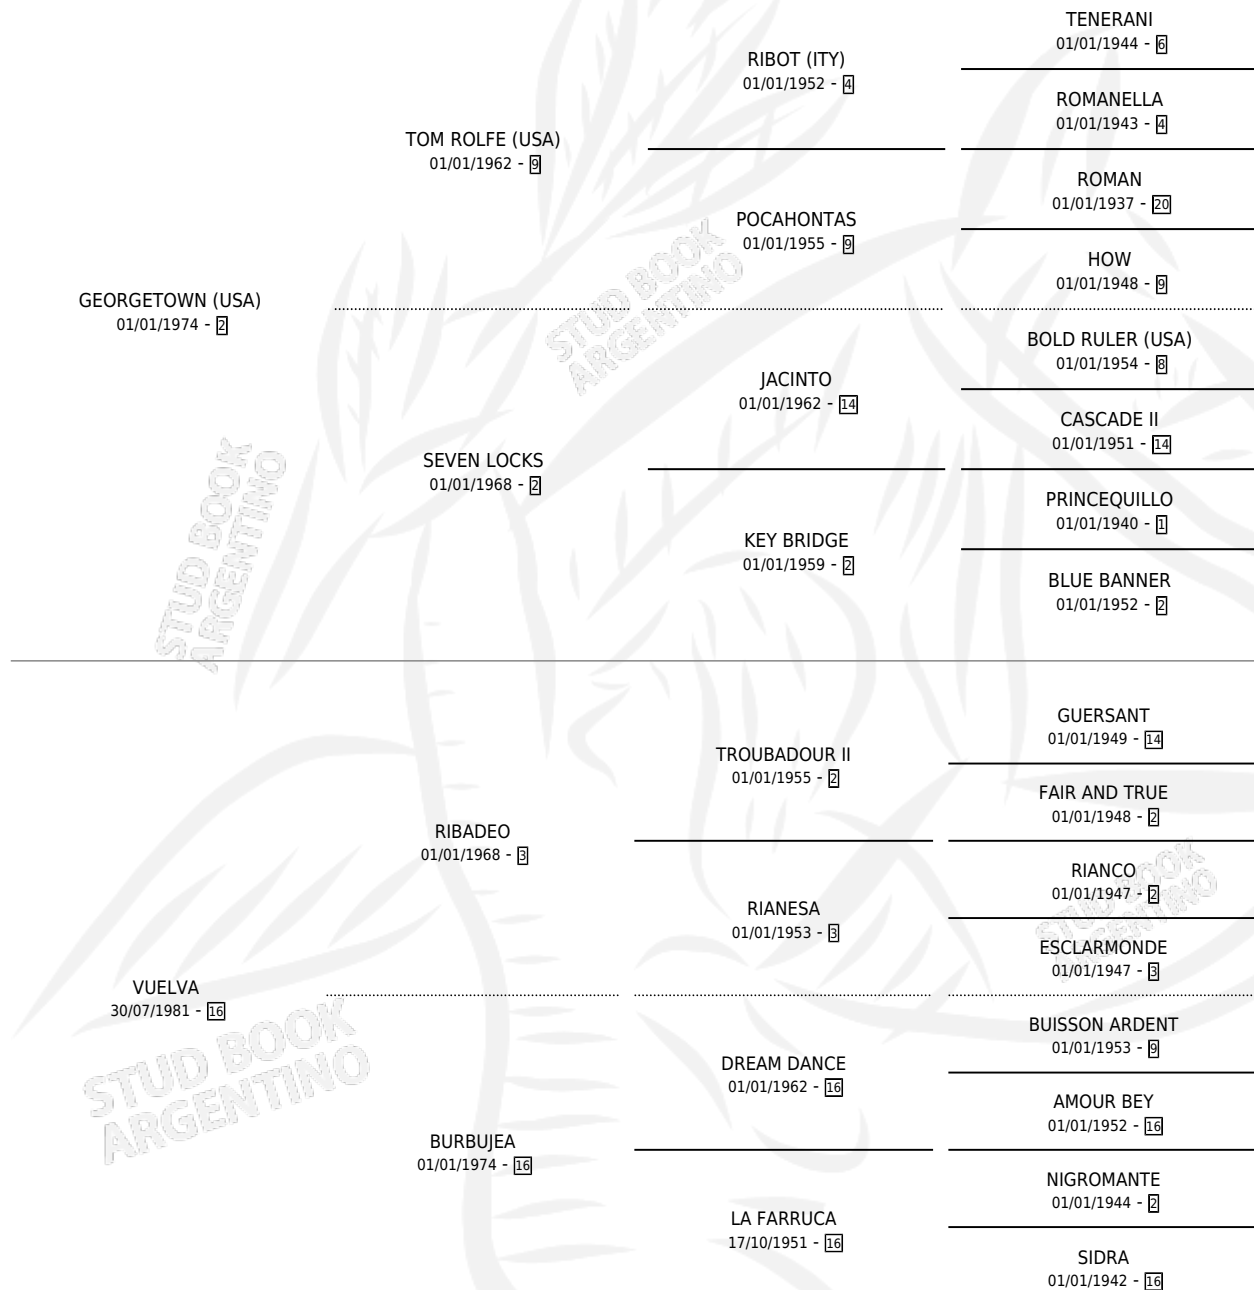

DICK FRANCIS

por GEORGETOWN (USA) y VUELVA por RIBADEO

Argentina · Macho · Zaino · SP · 20/07/1990
Familia 16 · Volumen 34

ESTADO

TIPIFICACIÓN SANGUÍNEA	X
TIPIFICACIÓN POR ADN	X
PASAPORTE	X
IDENTIFICACIÓN POR MICROCHIP	X
REPRODUCTOR	X

Lugar de nacimiento: La Bernardina

Criador: Mitagstein Simon y Hernandez Jose Carlos

PEDIGREE

DICK FRANCIS

Datos oficiales del Stud Book Argentino

Documento generado el 05/05/2026

studbook.org.ar