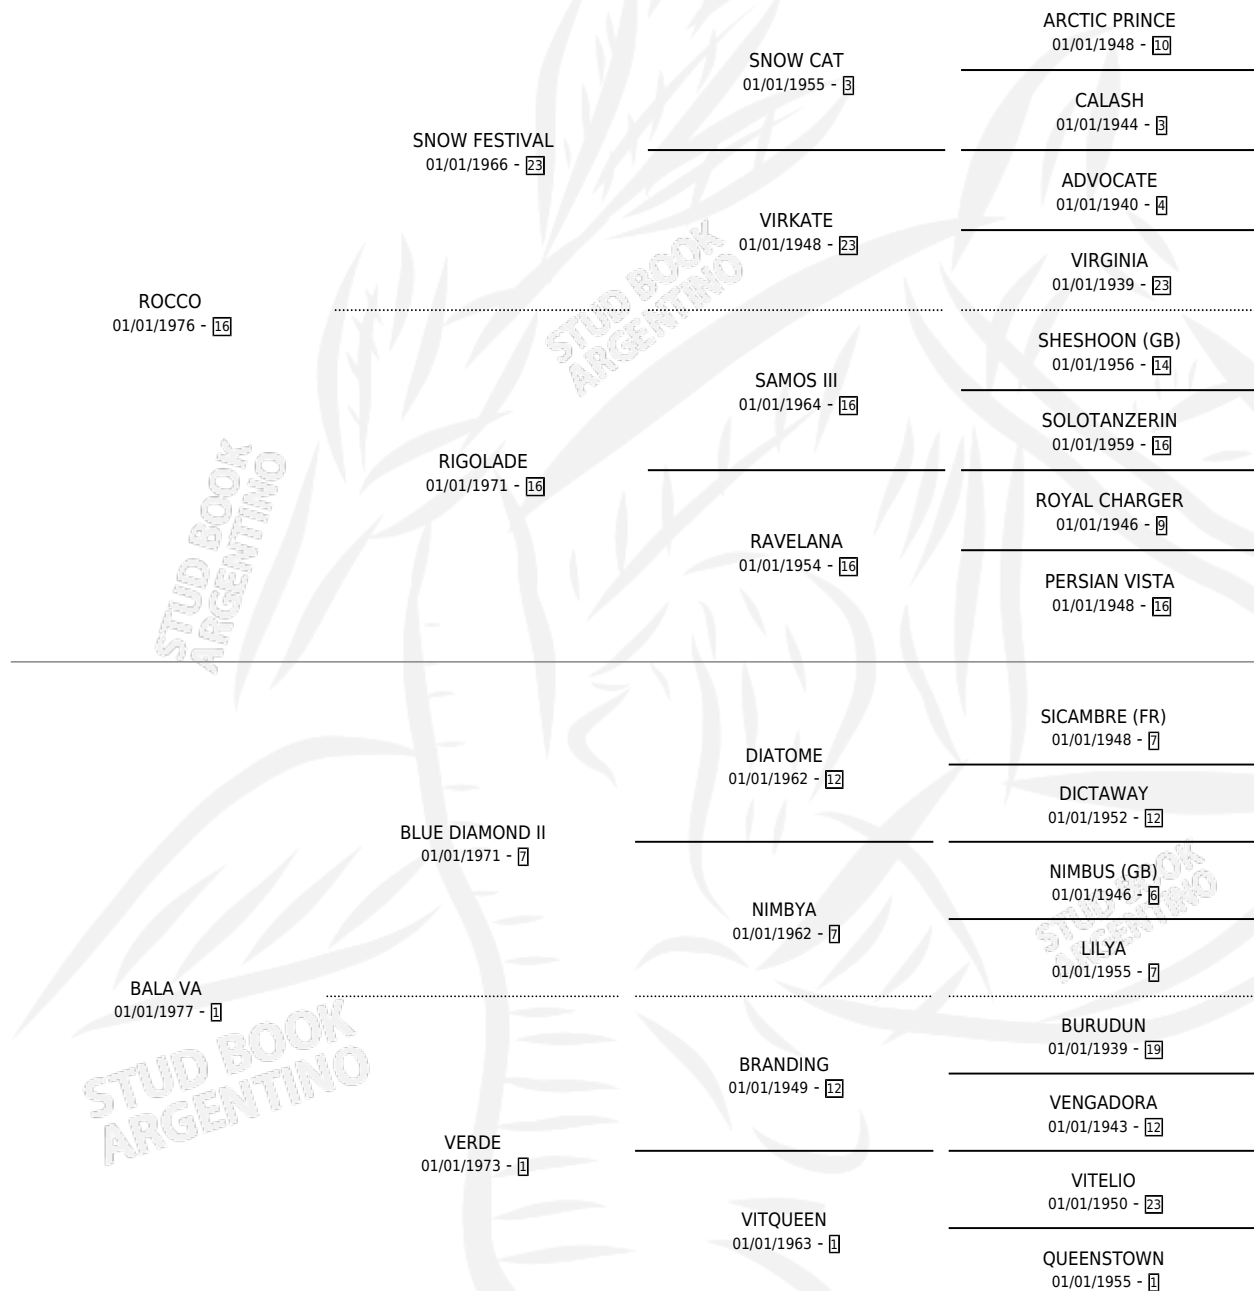

ROCBALAZO

por ROCCO y BALA VA por BLUE DIAMOND II

Argentina · Macho · Zaino Doradillo · SP · 28/07/1990
Familia 1-e · Volumen 34

ESTADO

TIPIFICACIÓN SANGUÍNEA	X
TIPIFICACIÓN POR ADN	X
PASAPORTE	X
IDENTIFICACIÓN POR MICROCHIP	X
REPRODUCTOR	X

Lugar de nacimiento: Las Camelias

Criador: Las Camelias

PEDIGREE

CAMPAÑA

Solo carreras oficiales de Argentina

POR EDAD

EDAD	CC	1°	2°	3°	4°	5°	NP	CLC	CLG	CLCG1	CLGG1	IMPORTE	GANANCIA / CC
2 AÑOS	1	0	0	0	0	0	1	1	0	0	0	\$0	\$0
3 AÑOS	5	0	0	0	1	1	3	0	0	0	0	\$832	\$166
4 AÑOS	6	0	0	0	2	1	3	0	0	0	0	\$824	\$137
5 AÑOS	7	1	2	1	0	0	3	0	0	0	0	\$7,547	\$1,078
TOTALES	19	1	2	1	3	2	10	1	0	0	0	\$9,203	\$484
%		5.3%	10.5%	5.3%	15.8%	10.5%	52.6%	5.3%	0.0%	0.0%	0.0%		