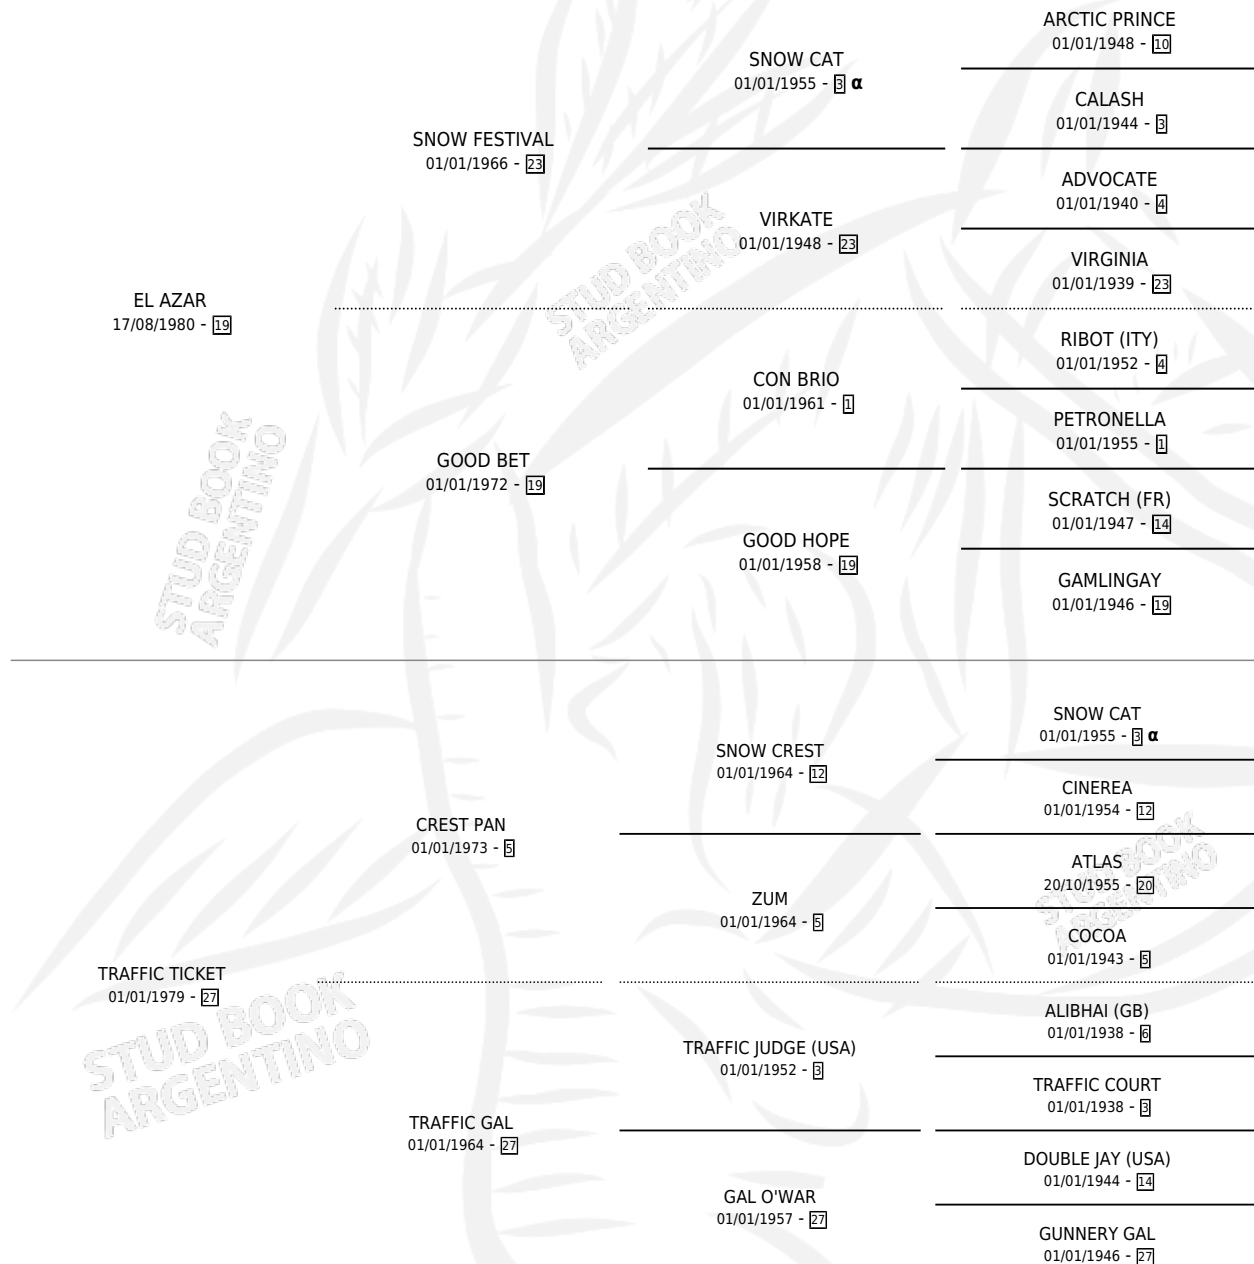

TRAFICADORA

por EL AZAR y TRAFFIC TICKET por CREST PAN

Argentina · Hembra · Zaino · SP · 05/08/1990
Familia 27-a · Volumen 34

ESTADO

TIPIFICACIÓN SANGUÍNEA	X
TIPIFICACIÓN POR ADN	X
PASAPORTE	X
IDENTIFICACIÓN POR MICROCHIP	X
REPRODUCTOR	X

Lugar de nacimiento: Los Ilusos

Criador: Sin dato

PEDIGREE

INBREEDING : α

TRAFICADORA

Datos oficiales del Stud Book Argentino

Documento generado el 04/05/2026

studbook.org.ar