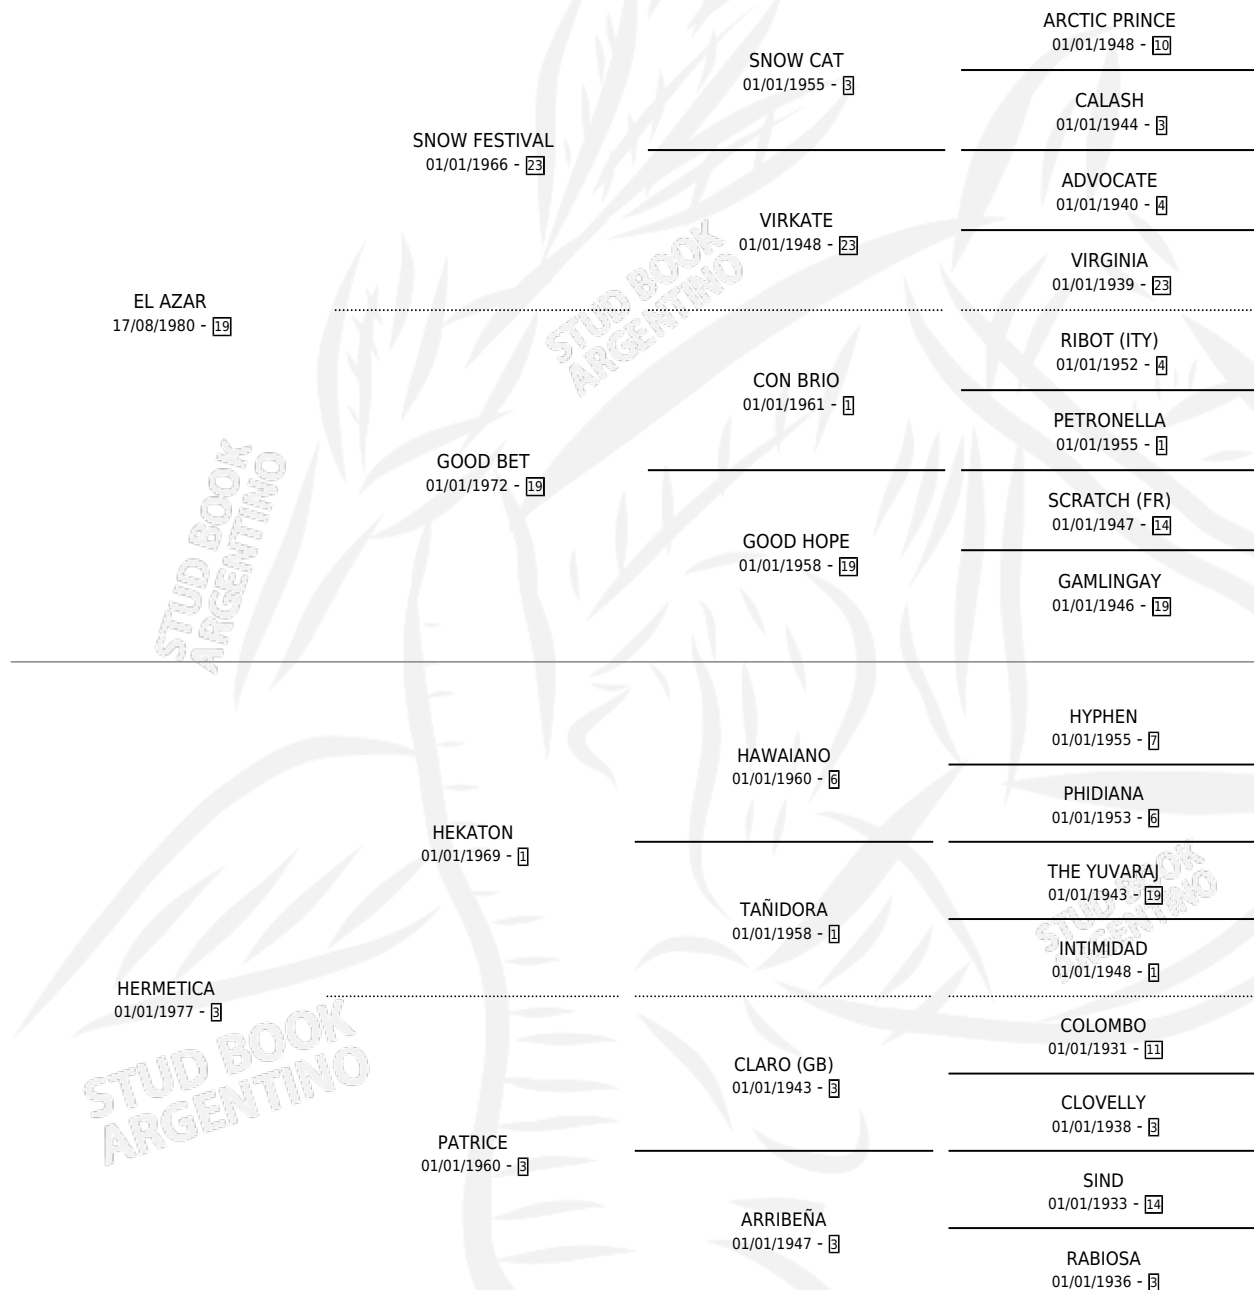

EL MISTERIOSO

por EL AZAR y HERMETICA por HEKATON

Argentina · Macho · Zaino · SP · 25/07/1990
Familia 3-h · Volumen 34

ESTADO

TIPIFICACIÓN SANGUÍNEA	X
TIPIFICACIÓN POR ADN	X
PASAPORTE	X
IDENTIFICACIÓN POR MICROCHIP	X
REPRODUCTOR	X

Lugar de nacimiento: Los Ilusos

Criador: Sin dato

PEDIGREE

CAMPAÑA

Solo carreras oficiales de Argentina

POR EDAD

EDAD	CC	1°	2°	3°	4°	5°	NP	CLC	CLG	CLCG1	CLGG1	IMPORTE	GANANCIA / CC
2 AÑOS	1	0	0	0	0	0	1	0	0	0	0	\$0	\$0
3 AÑOS	3	1	1	1	0	0	0	0	0	0	0	\$0	\$0
4 AÑOS	9	3	0	1	1	0	4	1	0	1	0	\$16,259	\$1,807
5 AÑOS	1	0	0	0	0	0	1	0	0	0	0	\$0	\$0
TOTALES	14	4	1	2	1	0	6	1	0	1	0	\$16,259	\$1,161
%		28.6%	7.1%	14.3%	7.1%	0.0%	42.9%	7.1%	0.0%	100%	0.0%		

Ganador de 4 carreras en San Isidro, Palermo y La Plata - \$16,259, a los 3 y 4 años, incluso 3ro E. Casey (H), 4to Adam S Apple (H).

POR DISTANCIA

HIPODROMO	CC	1°	2°	3°	4°	5°	NP	CLC	CLG	CLCG1	CLGG1	IMPORTE
PALERMO	5	1	0	1	1	0	2	0	0	0	0	\$6,437
1000 MTS	4	1	0	1	1	0	1	0	0	0	0	\$6,437
1100 MTS	1	0	0	0	0	0	1	0	0	0	0	\$0
LA PLATA	5	2	0	1	0	0	2	1	0	1	0	\$9,822
1100 MTS	2	1	0	0	0	0	1	0	0	0	0	\$4,200
1000 MTS	2	1	0	1	0	0	0	0	0	0	0	\$5,622
1200 MTS	1	0	0	0	0	0	1	1	0	1	0	\$0
SAN ISIDRO	4	1	1	0	0	0	2	0	0	0	0	\$0
1000 MTS	4	1	1	0	0	0	2	0	0	0	0	\$0