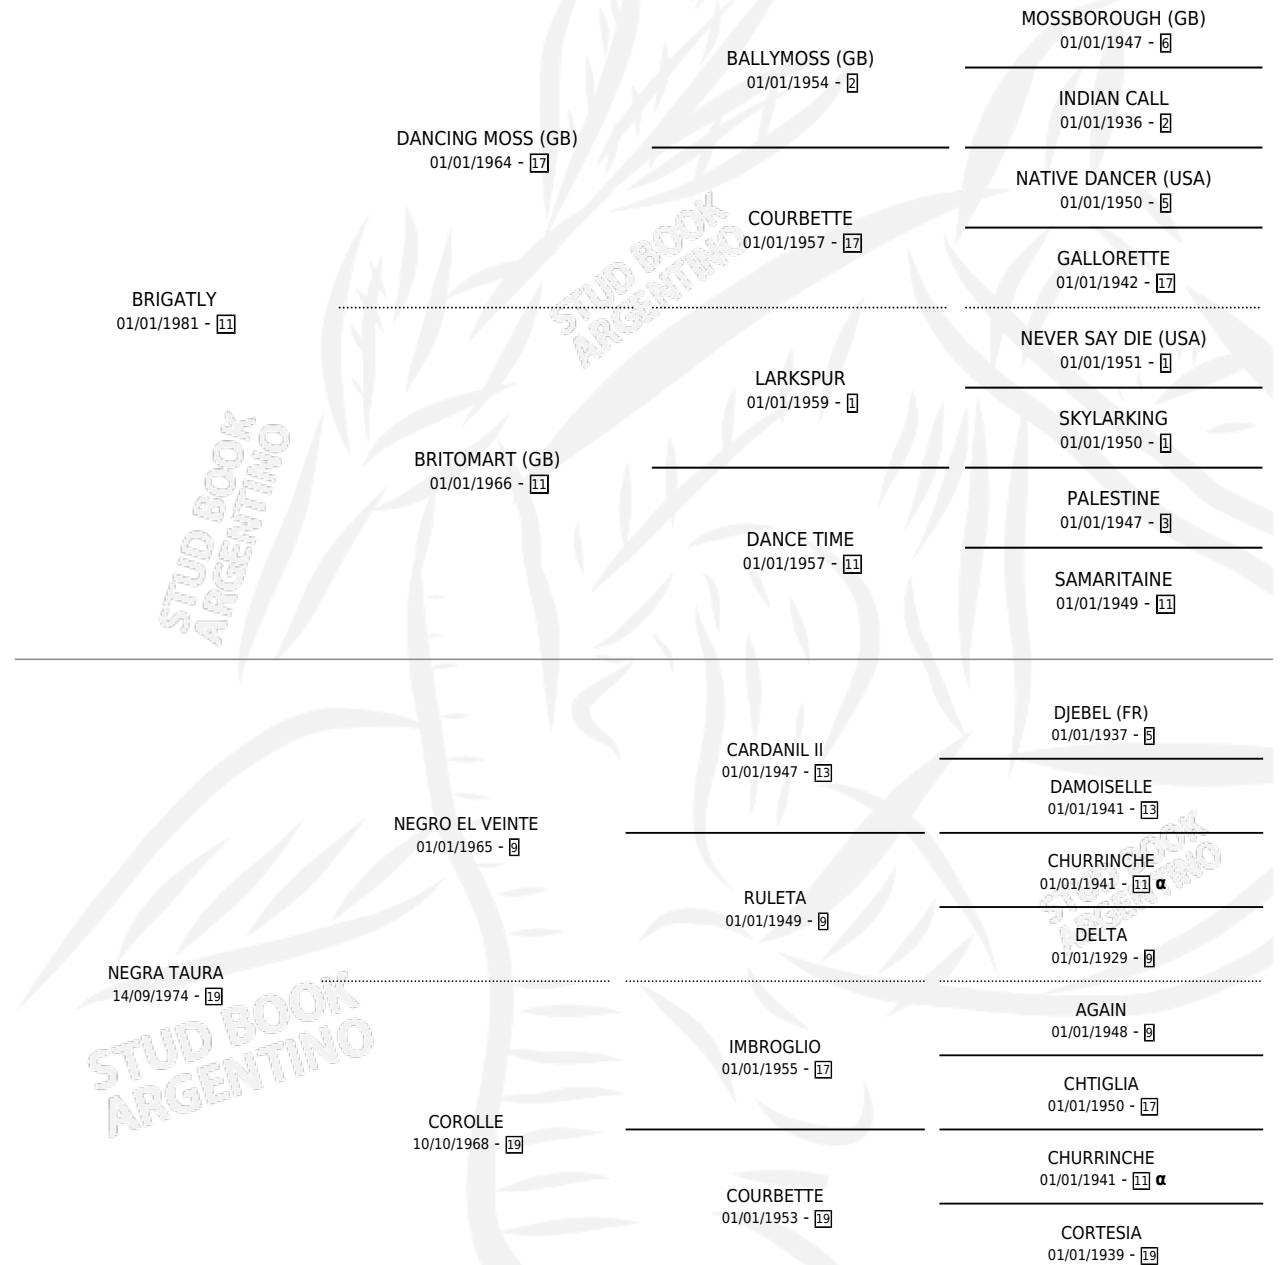

BRIGA NERA

por **BRIGATLY** y **NEGRA TAURA** por **NEGRO EL VEINTE**

Argentina · Hembra · Tordillo · SP · 12/08/1990
Familia 19 · Volumen 34

ESTADO

TIPIFICACIÓN SANGUÍNEA	X
TIPIFICACIÓN POR ADN	X
PASAPORTE	X
IDENTIFICACIÓN POR MICROCHIP	X
REPRODUCTOR	X

Lugar de nacimiento: San Renato

Criador: Sin dato

PEDIGREE

INBREEDING : α

CAMPAÑA

Solo carreras oficiales de Argentina

POR EDAD

EDAD	CC	1°	2°	3°	4°	5°	NP	CLC	CLG	CLCG1	CLGG1	IMPORTE	GANANCIA / CC
3 AÑOS	6	0	0	0	0	0	6	0	0	0	0	\$0	\$0
TOTALES	6	0	0	0	0	0	6	0	0	0	0	\$0	\$0
%		0.0%	0.0%	0.0%	0.0%	0.0%	100%	0.0%	0.0%	0.0%	0.0%		