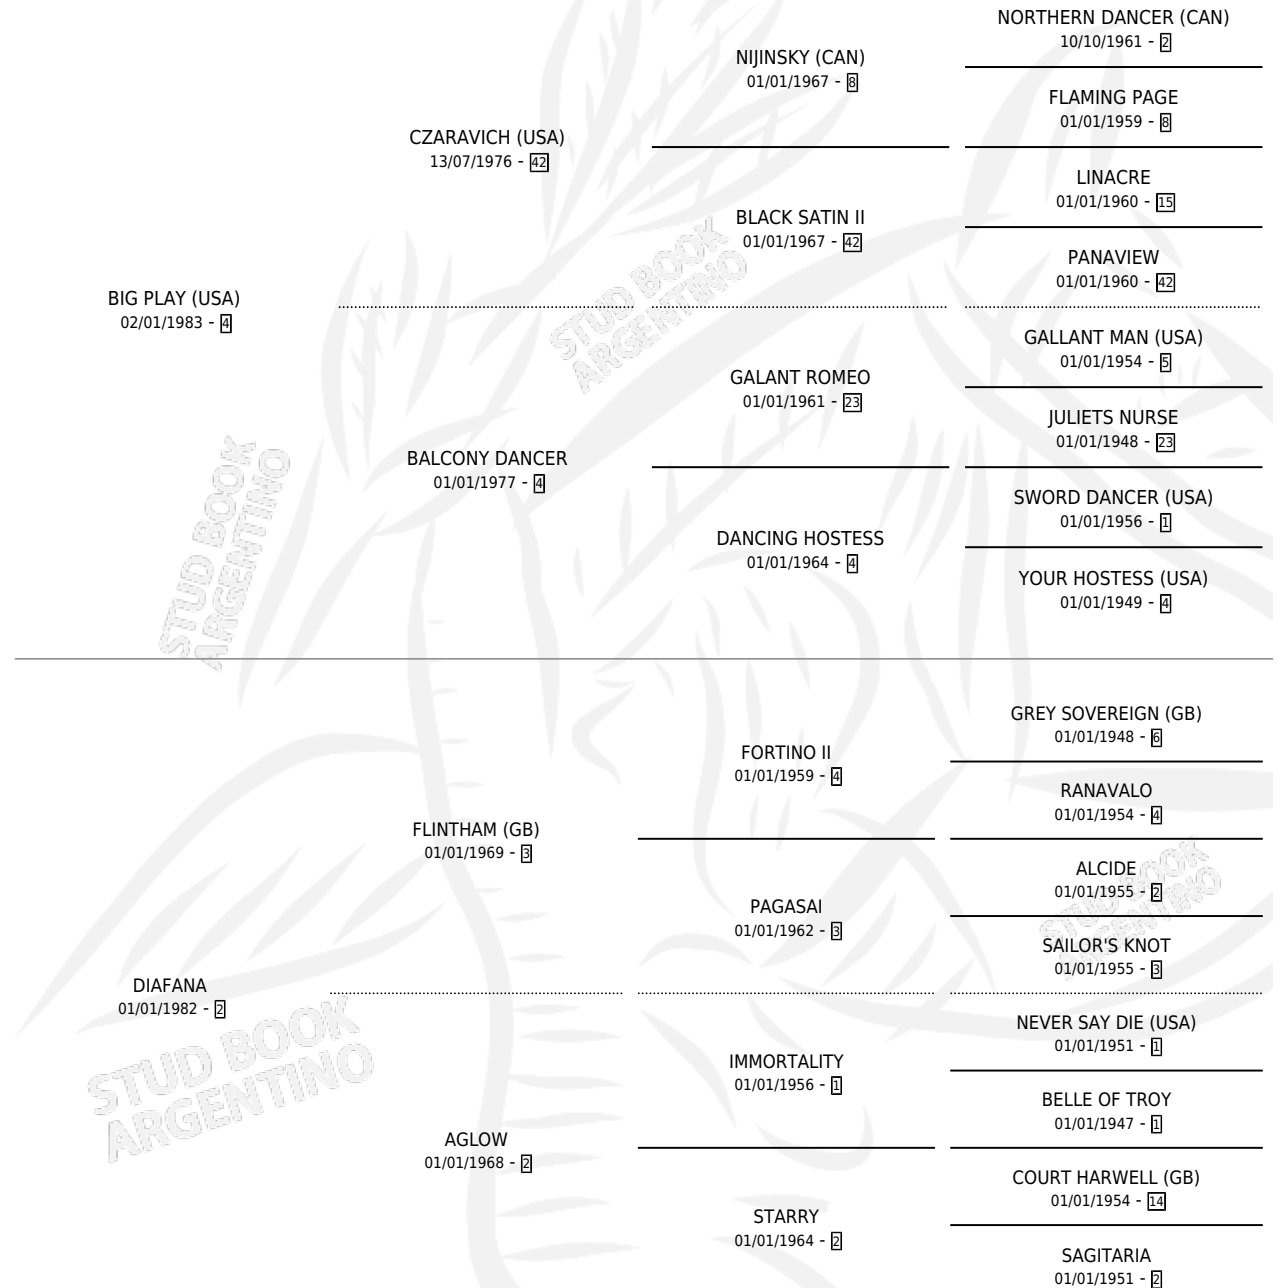

TRANSPARENTE

por **BIG PLAY (USA)** y **DIAFANA** por **FLINTHAM (GB)**

Argentina · Hembra · Alazan Tostado · SP · 31/07/1990
Familia 2-f · Volumen 34

ESTADO

TIPIFICACIÓN SANGUÍNEA	X
TIPIFICACIÓN POR ADN	X
PASAPORTE	X
IDENTIFICACIÓN POR MICROCHIP	X
REPRODUCTOR	X

Lugar de nacimiento: Comalal

Criador: Comalal

PEDIGREE

CAMPAÑA

Solo carreras oficiales de Argentina

POR EDAD

EDAD	CC	1°	2°	3°	4°	5°	NP	CLC	CLG	CLCG1	CLGG1	IMPORTE	GANANCIA / CC
3 AÑOS	2	0	0	0	0	0	2	0	0	0	0	\$0	\$0
TOTALES	2	0	0	0	0	0	2	0	0	0	0	\$0	\$0
%		0.0%	0.0%	0.0%	0.0%	0.0%	100%	0.0%	0.0%	0.0%	0.0%		