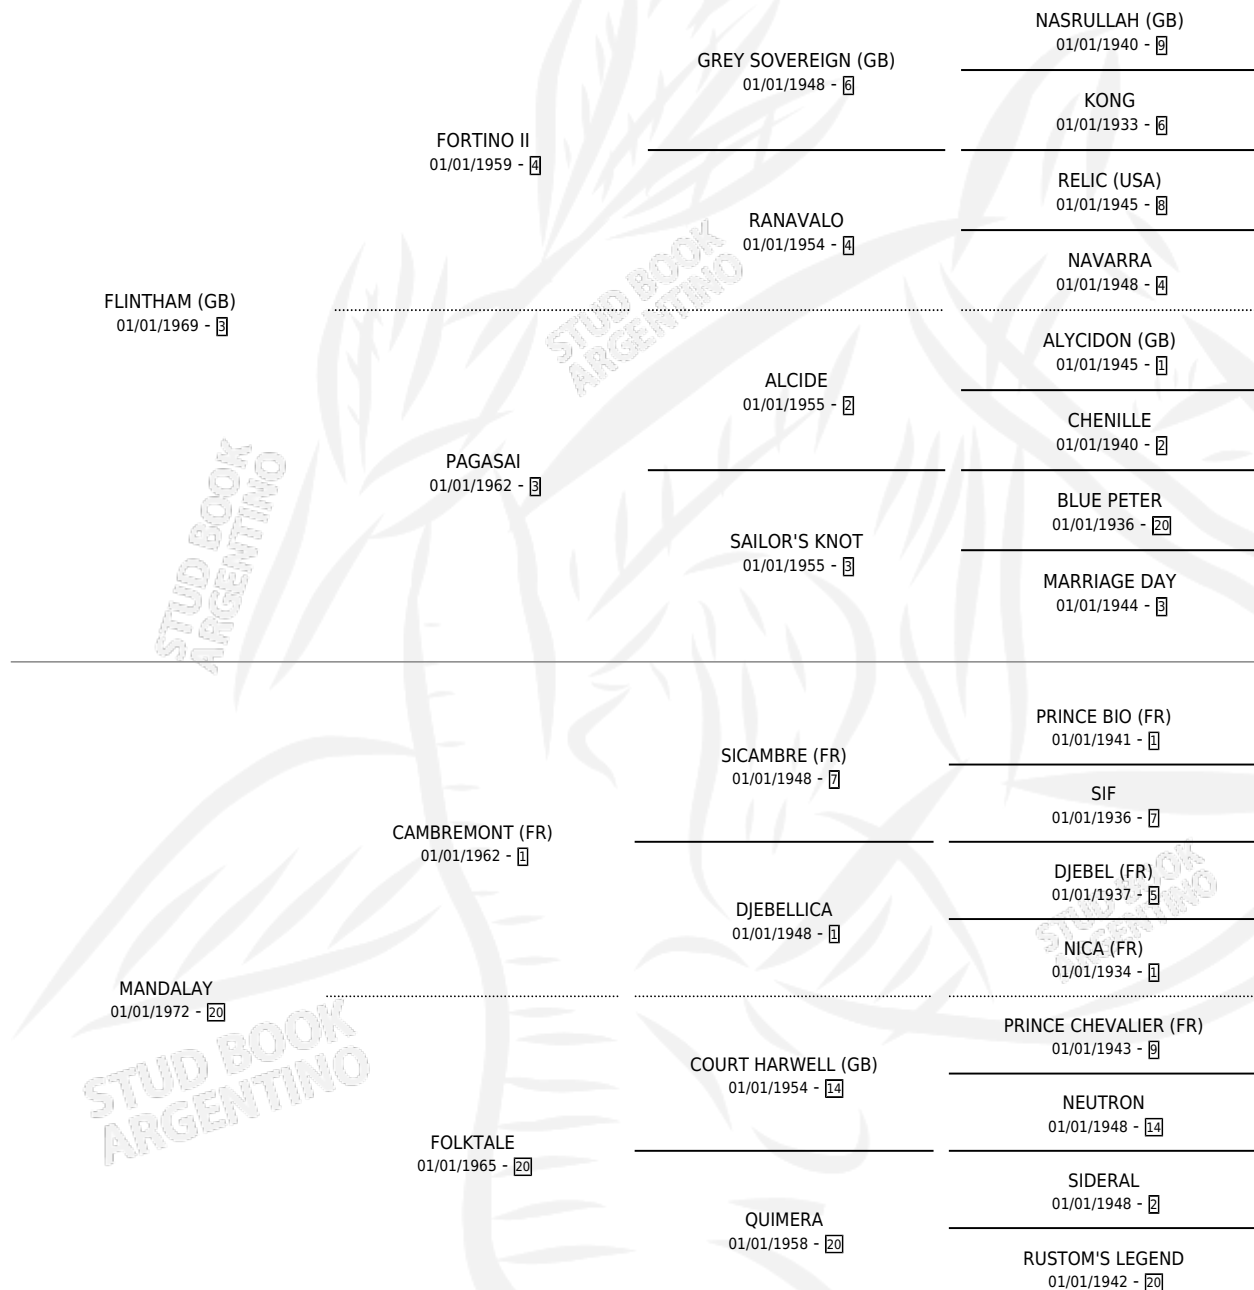

MEIKTILA

por **FLINTHAM (GB)** y **MANDALAY** por **CAMBREMONT (FR)**

Argentina · Hembra · Zaino Doradillo · SP · 02/08/1990
Familia 20-d · Volumen 34

ESTADO

TIPIFICACIÓN SANGUÍNEA	✓
TIPIFICACIÓN POR ADN	✓
PASAPORTE	X
IDENTIFICACIÓN POR MICROCHIP	X
REPRODUCTOR	✓

Lugar de nacimiento: Comalal

Criador: Comalal

~

HIJOS

	MACHOS	HEMBRAS
7 NACIERON	5	2
4 CORRIERON	3	1
1 GANARON	1	0
0 GANADORES CL	0 GANADORES GR	0 GANADORES G1

PEDIGREE

CAMPAÑA

Solo carreras oficiales de Argentina