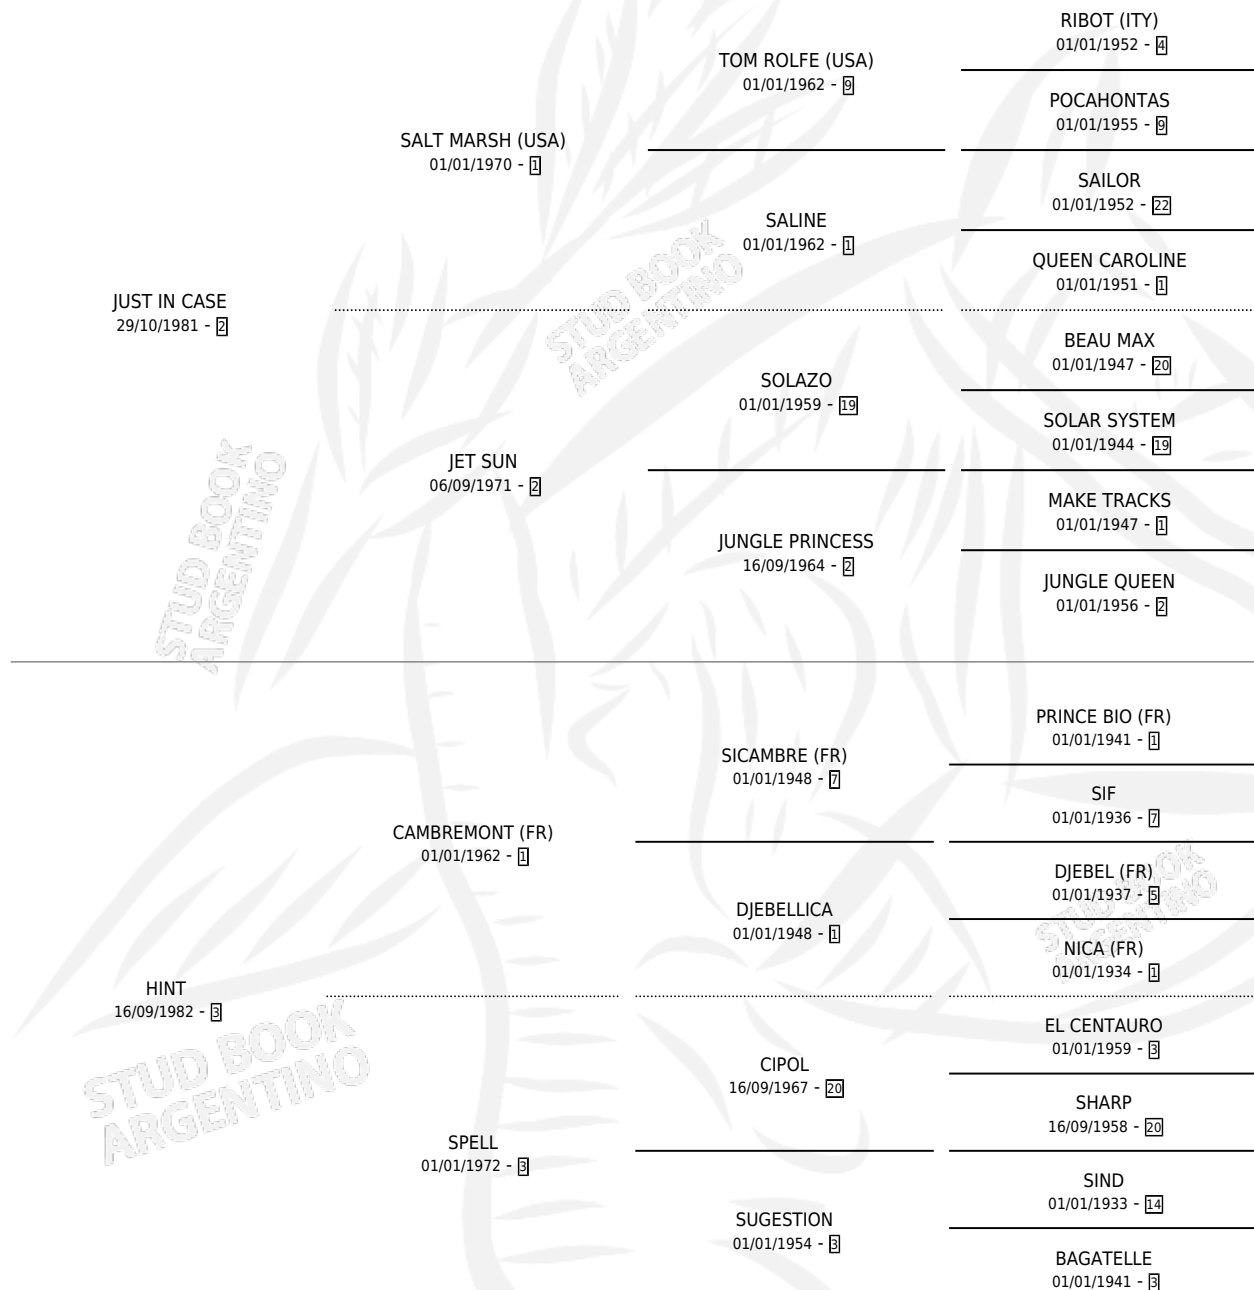

SUGGEST

por **JUST IN CASE** y **HINT** por **CAMBREMONT (FR)**

Argentina · Hembra · Zaino Doradillo · SP · 06/08/1990
Familia 3-f · Volumen 34

ESTADO

TIPIFICACIÓN SANGUÍNEA	✓
TIPIFICACIÓN POR ADN	✓
PASAPORTE	X
IDENTIFICACIÓN POR MICROCHIP	X
REPRODUCTOR	✓

Lugar de nacimiento: Comalal

Criador: Comalal

~

HIJOS

	MACHOS	HEMBRAS
11 NACIERON	5	6
4 CORRIERON	1	3
3 GANARON	1	2
0 GANADORES CL	0 GANADORES GR	0 GANADORES G1

PEDIGREE