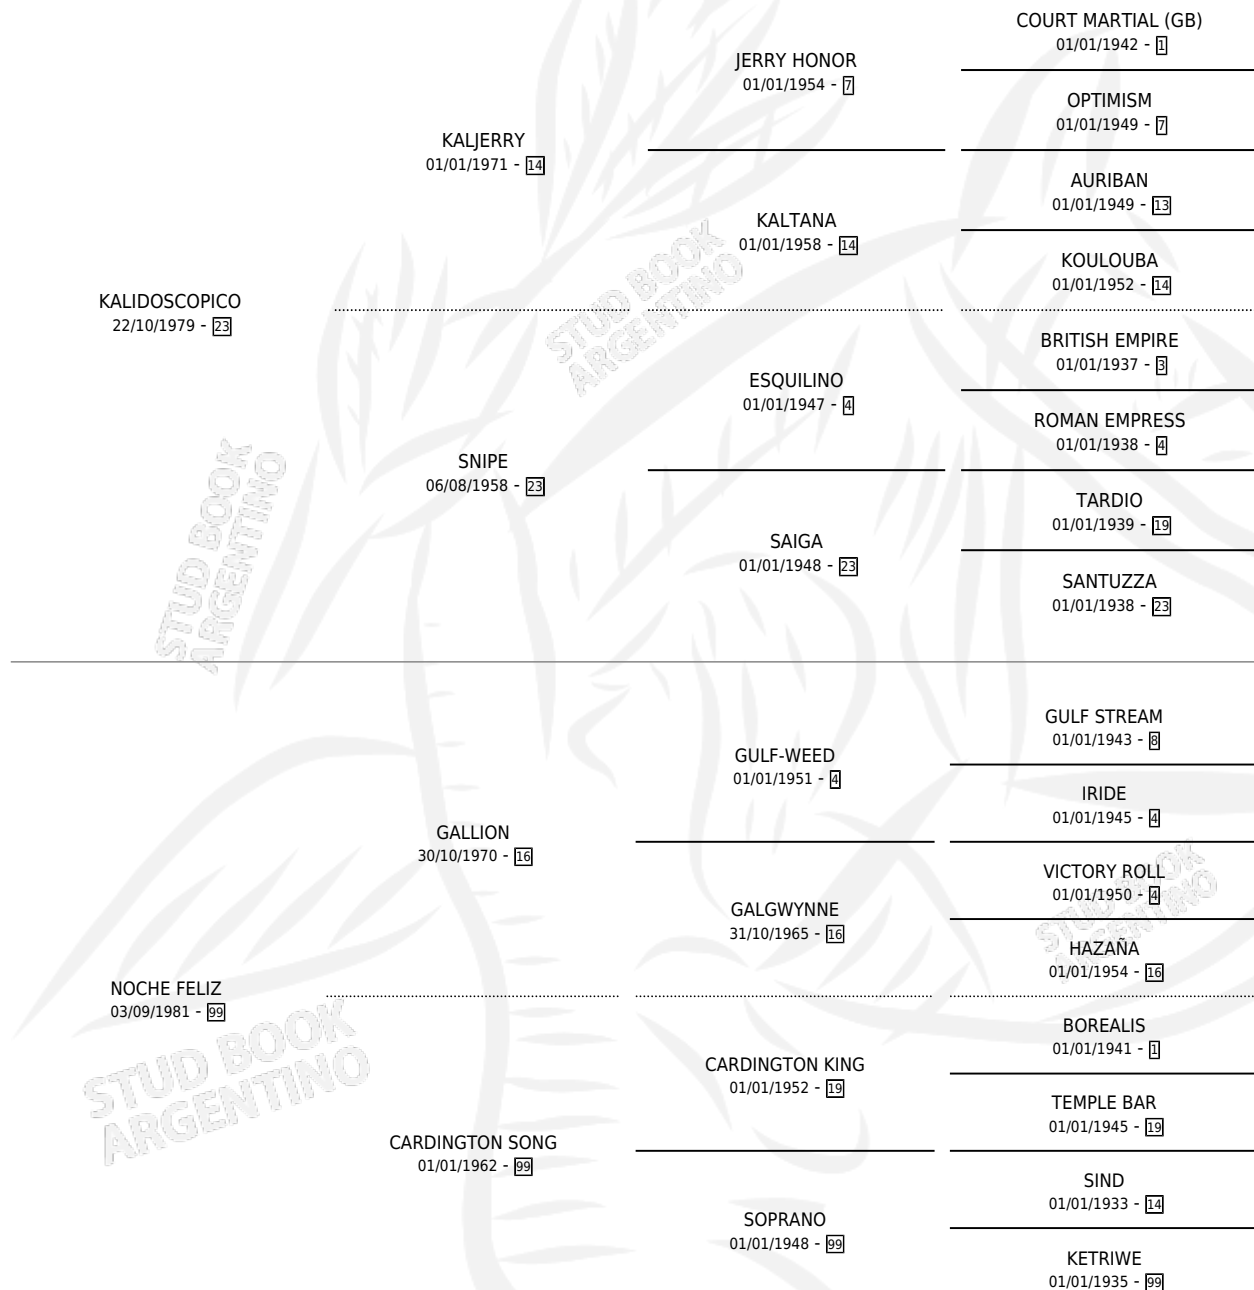

DON LORENZO

por KALIDOSCOPICO y NOCHE FELIZ por GALLION

Argentina · Macho · Zaino Negro · SP · 13/07/1990
Familia 99 · Volumen 34

ESTADO

TIPIFICACIÓN SANGUÍNEA	X
TIPIFICACIÓN POR ADN	X
PASAPORTE	X
IDENTIFICACIÓN POR MICROCHIP	X
REPRODUCTOR	X

Lugar de nacimiento:

Criador: Sin dato

PEDIGREE

DON LORENZO

Datos oficiales del Stud Book Argentino

Documento generado el 12/05/2026

studbook.org.ar