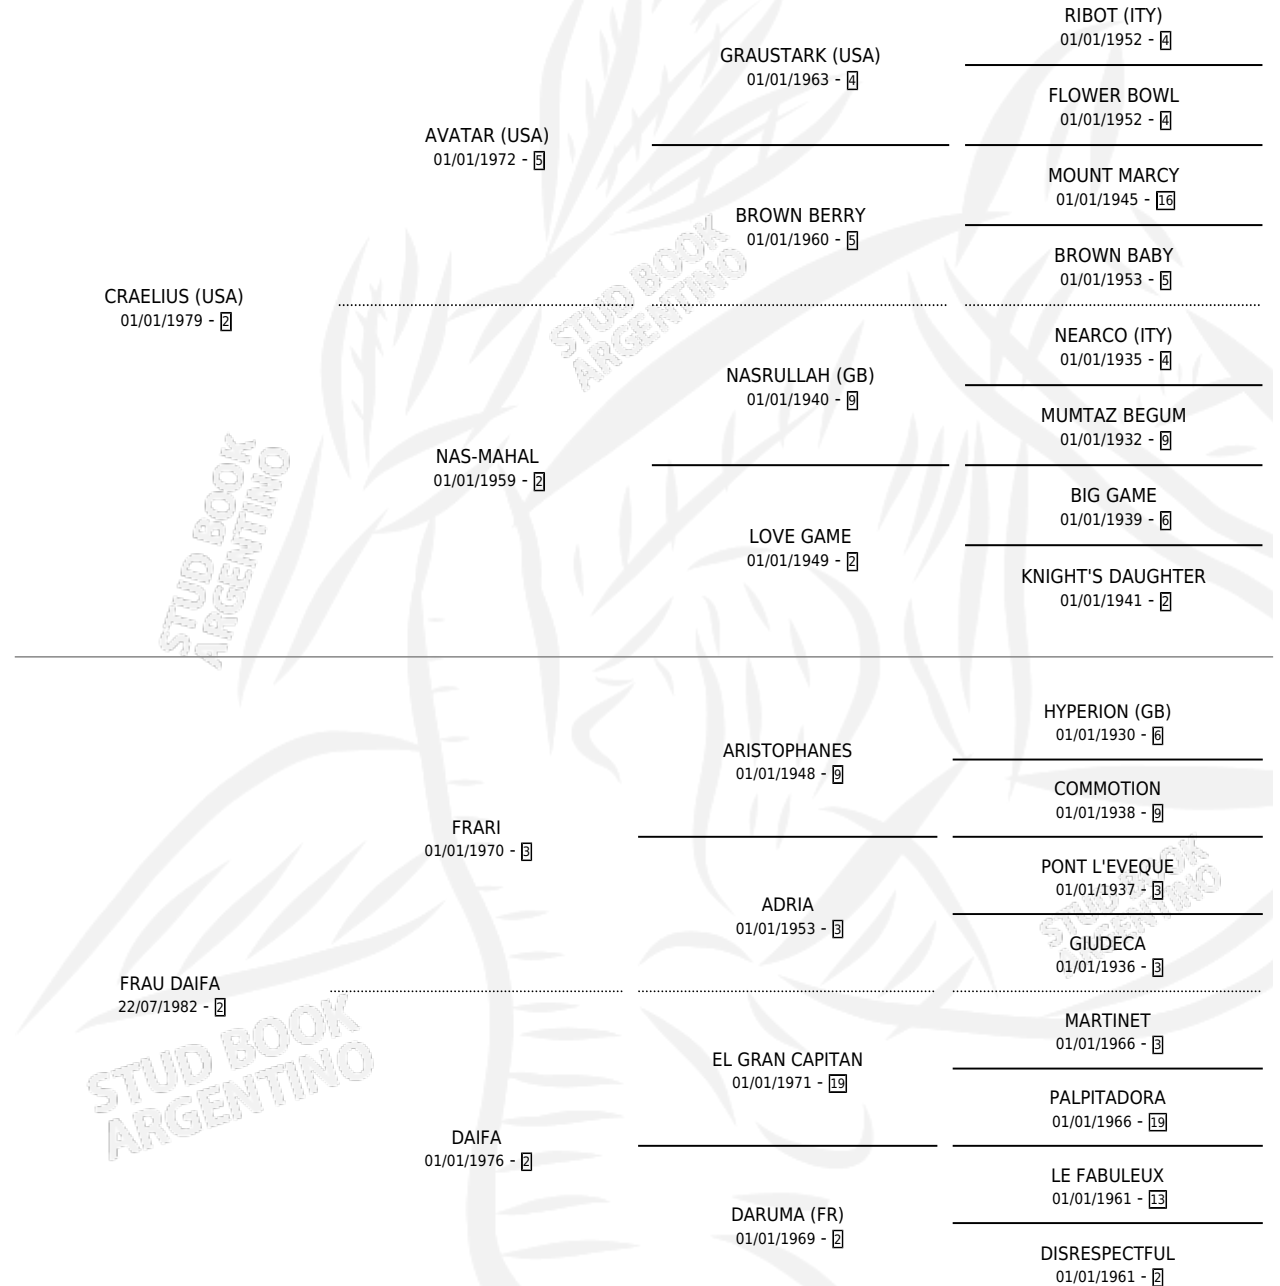

FAIFELIUS

por **CRAELIUS (USA)** y **FRAU DAIFA** por **FRARI**

Argentina · Hembra · Zaino · SP · 28/07/1990
Familia 2-o · Volumen 34

ESTADO

TIPIFICACIÓN SANGUÍNEA	✓
TIPIFICACIÓN POR ADN	X
PASAPORTE	X
IDENTIFICACIÓN POR MICROCHIP	X
REPRODUCTOR	✓

Lugar de nacimiento: La Biznaga

Criador: Sin dato

~

HIJOS

	MACHOS	HEMBRAS
1 NACIERON	1	0

SIN ACTUACIONES

PEDIGREE

CAMPAÑA

Solo carreras oficiales de Argentina

POR EDAD

EDAD	CC	1°	2°	3°	4°	5°	NP	CLC	CLG	CLCG1	CLGG1	IMPORTE	GANANCIA / CC
4 AÑOS	7	0	0	2	1	1	3	0	0	0	0	\$2,315	\$331
TOTALES	7	0	0	2	1	1	3	0	0	0	0	\$2,315	\$331
%		0.0%	0.0%	28.6%	14.3%	14.3%	42.9%	0.0%	0.0%	0.0%	0.0%		