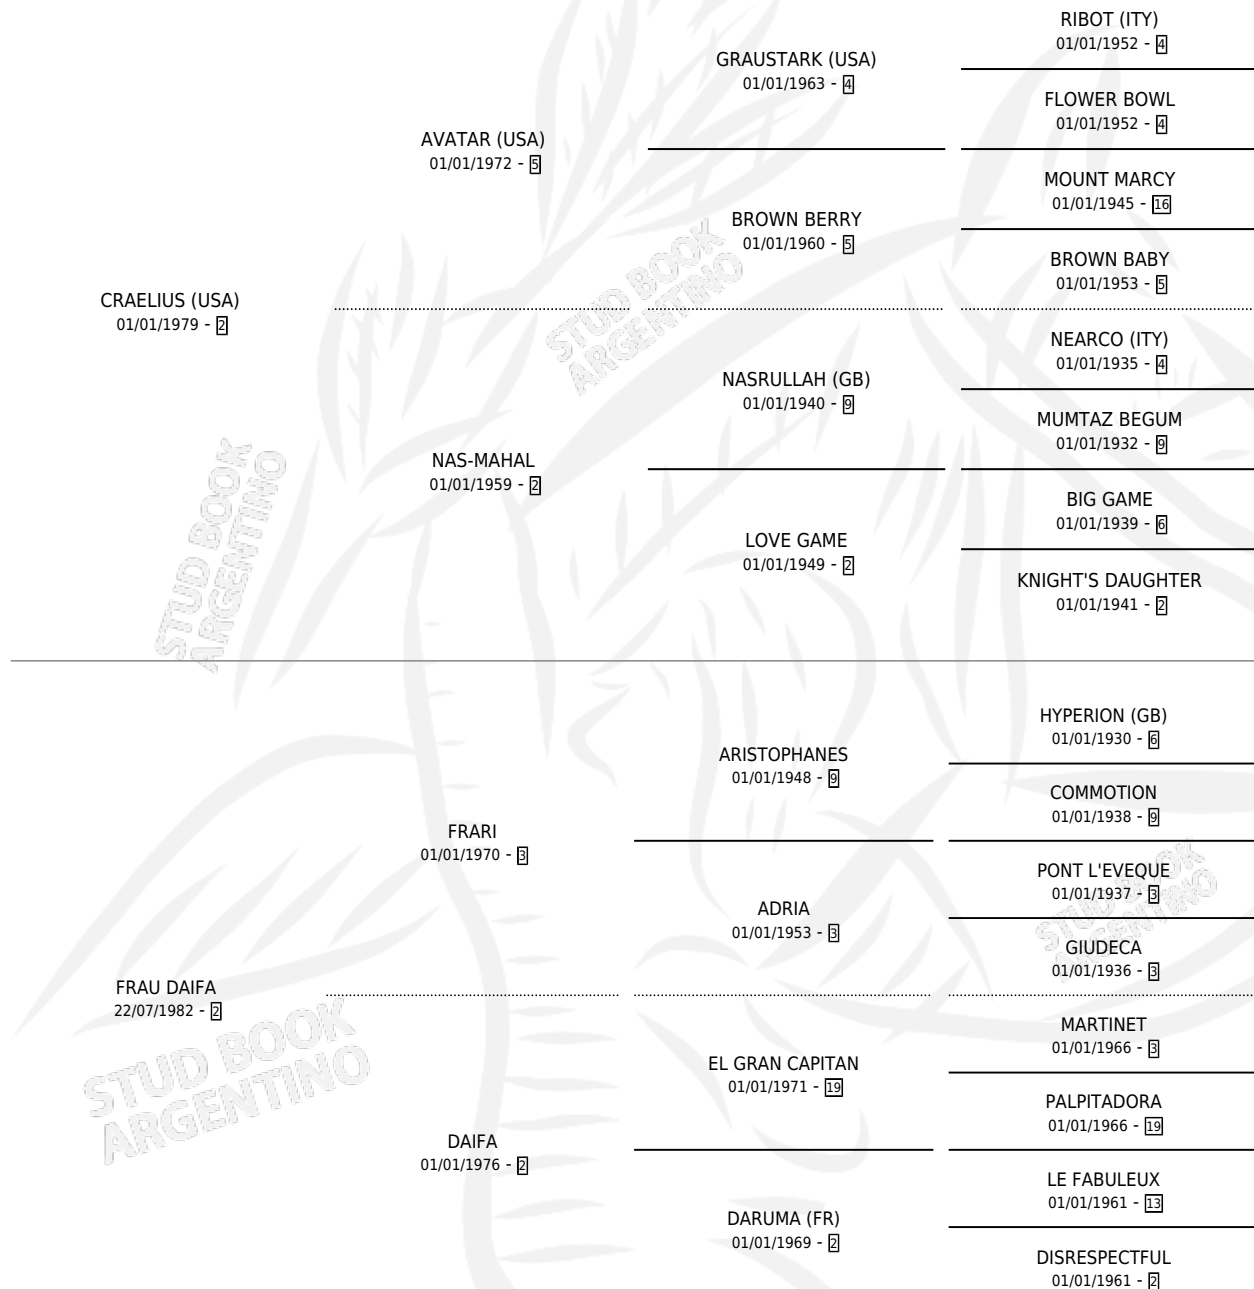

FAIFELIUS

por **CRAELIUS (USA)** y **FRAU DAIFA** por **FRARI**

Argentina · Hembra · Zaino · SP · 28/07/1990
Familia 2-o · Volumen 34

ESTADO

TIPIFICACIÓN SANGUÍNEA	✓
TIPIFICACIÓN POR ADN	X
PASAPORTE	X
IDENTIFICACIÓN POR MICROCHIP	X
REPRODUCTOR	✓

Lugar de nacimiento: La Biznaga

Criador: Sin dato

~

HIJOS

	MACHOS	HEMBRAS
1 NACIERON	1	0

SIN ACTUACIONES

PEDIGREE

CAMPAÑA

Solo carreras oficiales de Argentina

POR EDAD

EDAD	CC	1°	2°	3°	4°	5°	NP	CLC	CLG	CLCG1	CLGG1	IMPORTE	GANANCIA / CC
4 AÑOS	7	0	0	2	1	1	3	0	0	0	0	\$2,315	\$331
TOTALES	7	0	0	2	1	1	3	0	0	0	0	\$2,315	\$331
%		0.0%	0.0%	28.6%	14.3%	14.3%	42.9%	0.0%	0.0%	0.0%	0.0%		