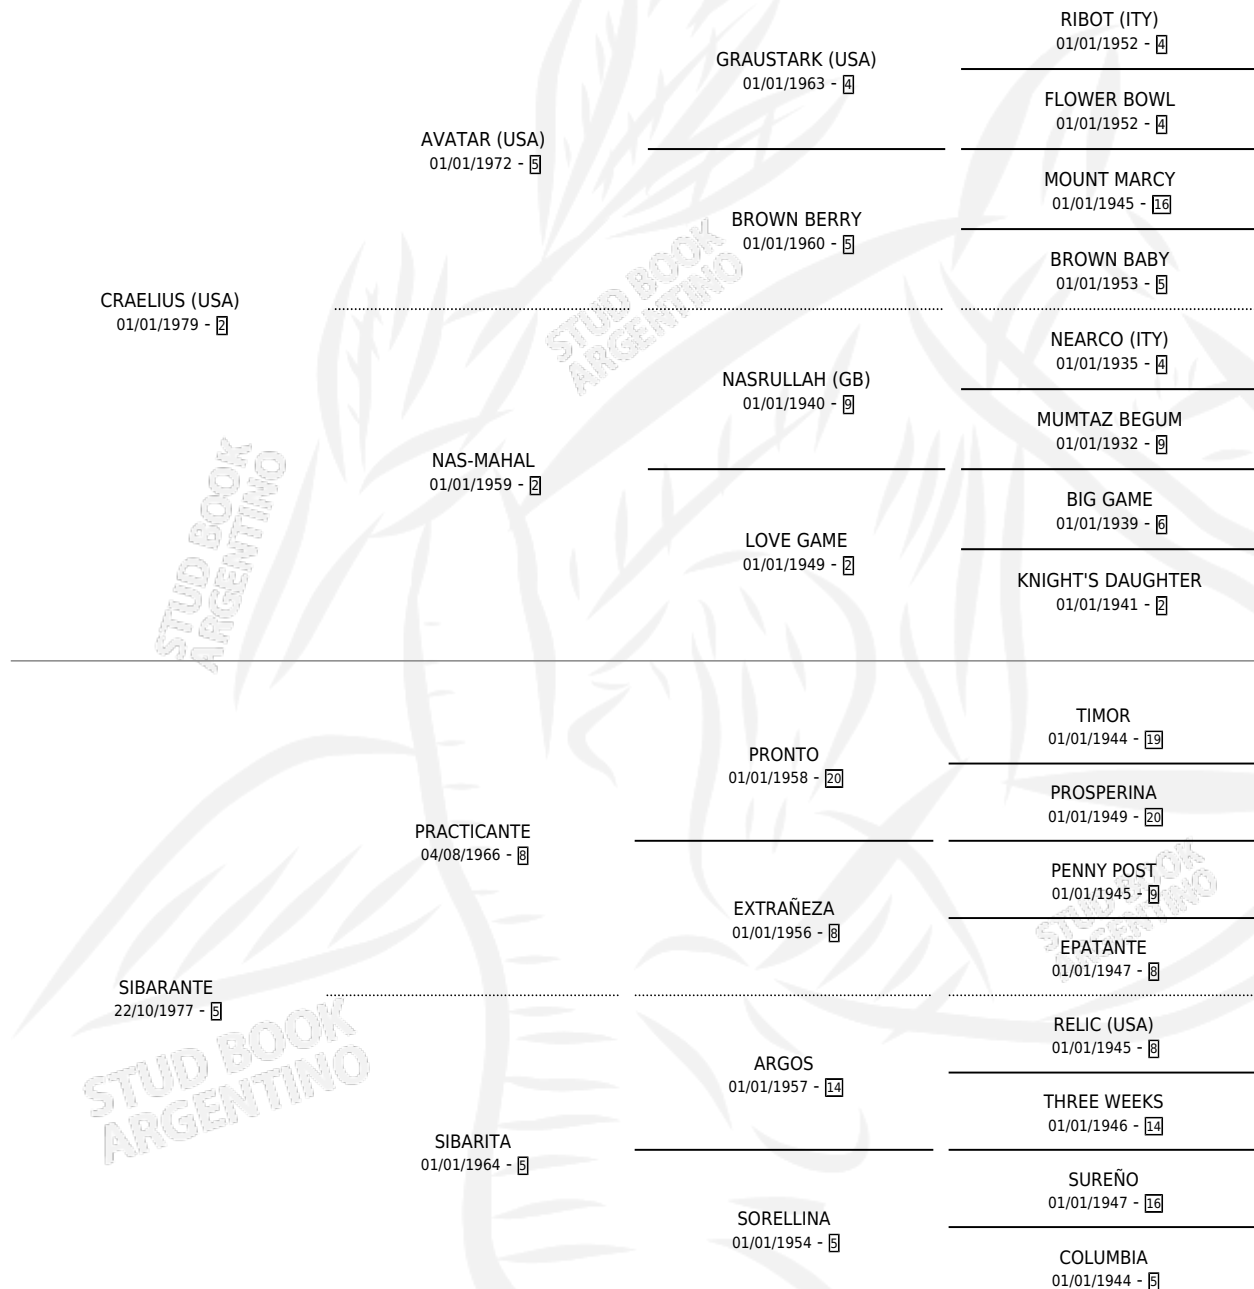

SILBA ELIUS

por CRAELIUS (USA) y SIBARANTE por PRACTICANTE

Argentina · Hembra · Alazan · SP · 21/07/1990
Familia 5-g · Volumen 34

ESTADO

| | |
|------------------------------|---|
| TIPIFICACIÓN SANGUÍNEA | X |
| TIPIFICACIÓN POR ADN | X |
| PASAPORTE | X |
| IDENTIFICACIÓN POR MICROCHIP | X |
| REPRODUCTOR | X |

Lugar de nacimiento: La Biznaga

Criador: La Biznaga

PEDIGREE

SILBA ELIUS

Datos oficiales del Stud Book Argentino

Documento generado el 04/05/2026

studbook.org.ar