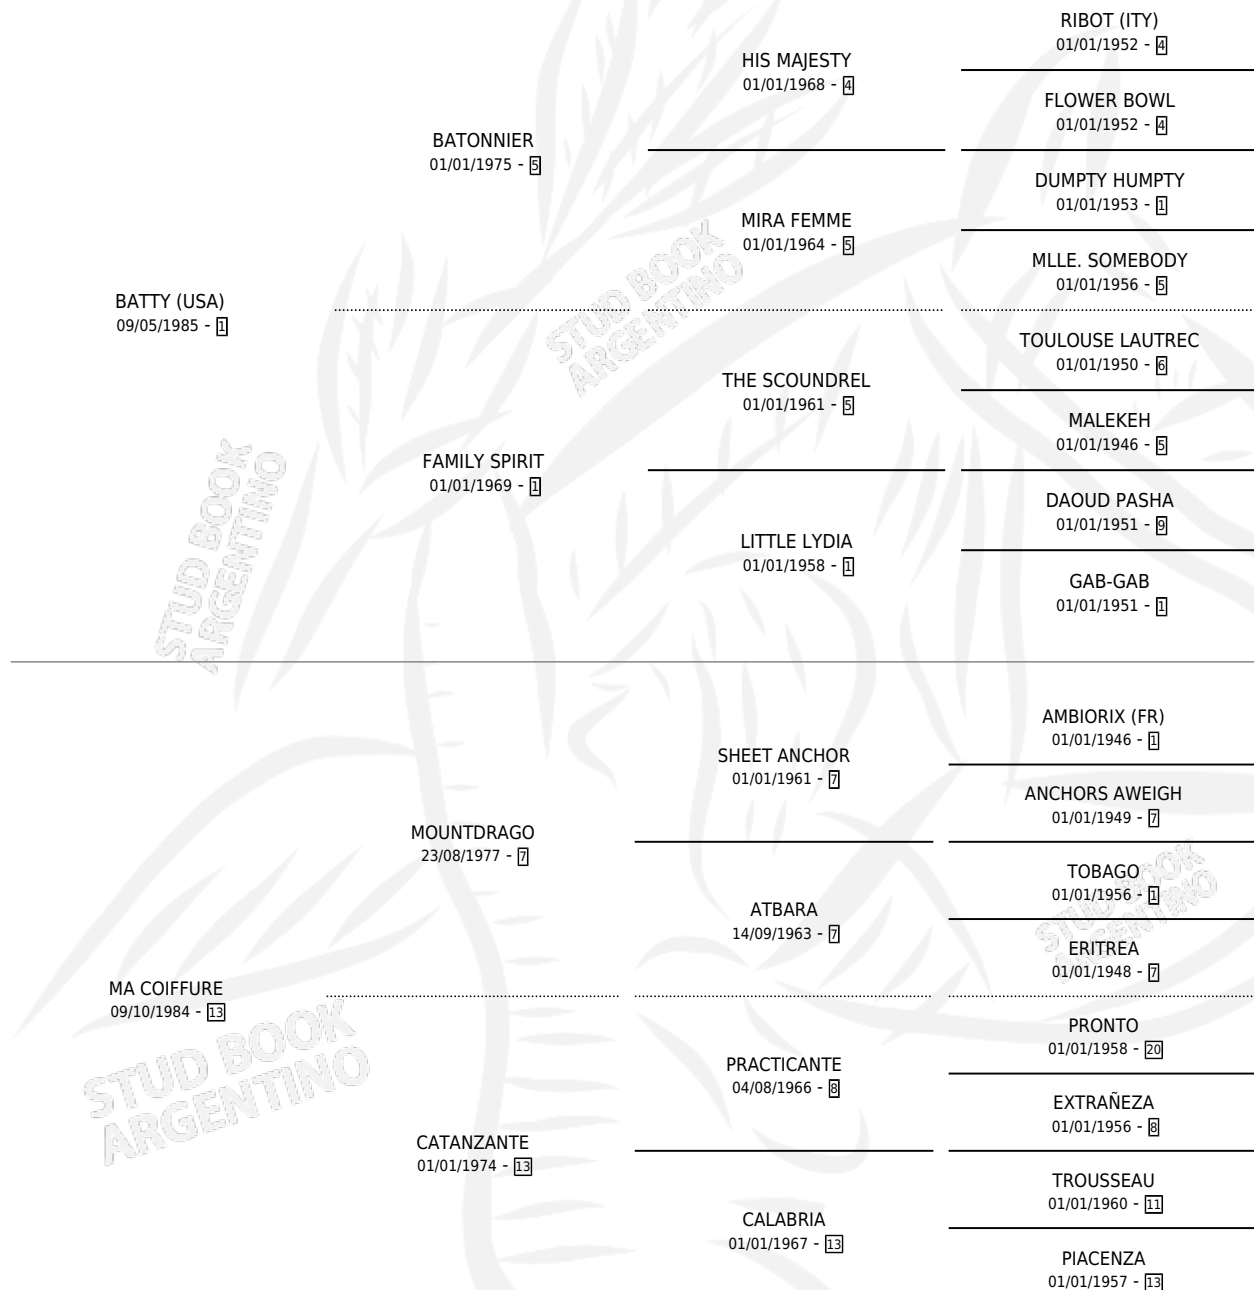

BATTY MELENA

por **BATTY (USA)** y **MA COIFFURE** por **MOUNTDRAGO**

Argentina · Hembra · Alazan · SP · 30/07/1990
Familia 13 · Volumen 34

ESTADO

TIPIFICACIÓN SANGUÍNEA	✓
TIPIFICACIÓN POR ADN	X
PASAPORTE	X
IDENTIFICACIÓN POR MICROCHIP	X
REPRODUCTOR	✓

Lugar de nacimiento: La Biznaga

Criador: La Biznaga

~

HIJOS

	MACHOS	HEMBRAS
2 NACIERON	2	0
2 CORRIERON	2	0

SIN ACTUACIONES

PEDIGREE

CAMPAÑA

Solo carreras oficiales de Argentina

POR EDAD

EDAD	CC	1°	2°	3°	4°	5°	NP	CLC	CLG	CLCG1	CLGG1	IMPORTE	GANANCIA / CC
2 AÑOS	1	0	0	0	0	0	1	0	0	0	0	\$0	\$0
3 AÑOS	9	1	0	3	0	2	3	0	0	0	0	\$7,500	\$833
4 AÑOS	14	0	2	2	3	0	7	0	0	0	0	\$6,372	\$455
5 AÑOS	2	0	0	0	1	0	1	0	0	0	0	\$336	\$168
TOTALES	26	1	2	5	4	2	12	0	0	0	0	\$14,208	\$546
%		3.8%	7.7%	19.2%	15.4%	7.7%	46.2%	0.0%	0.0%	0.0%	0.0%		