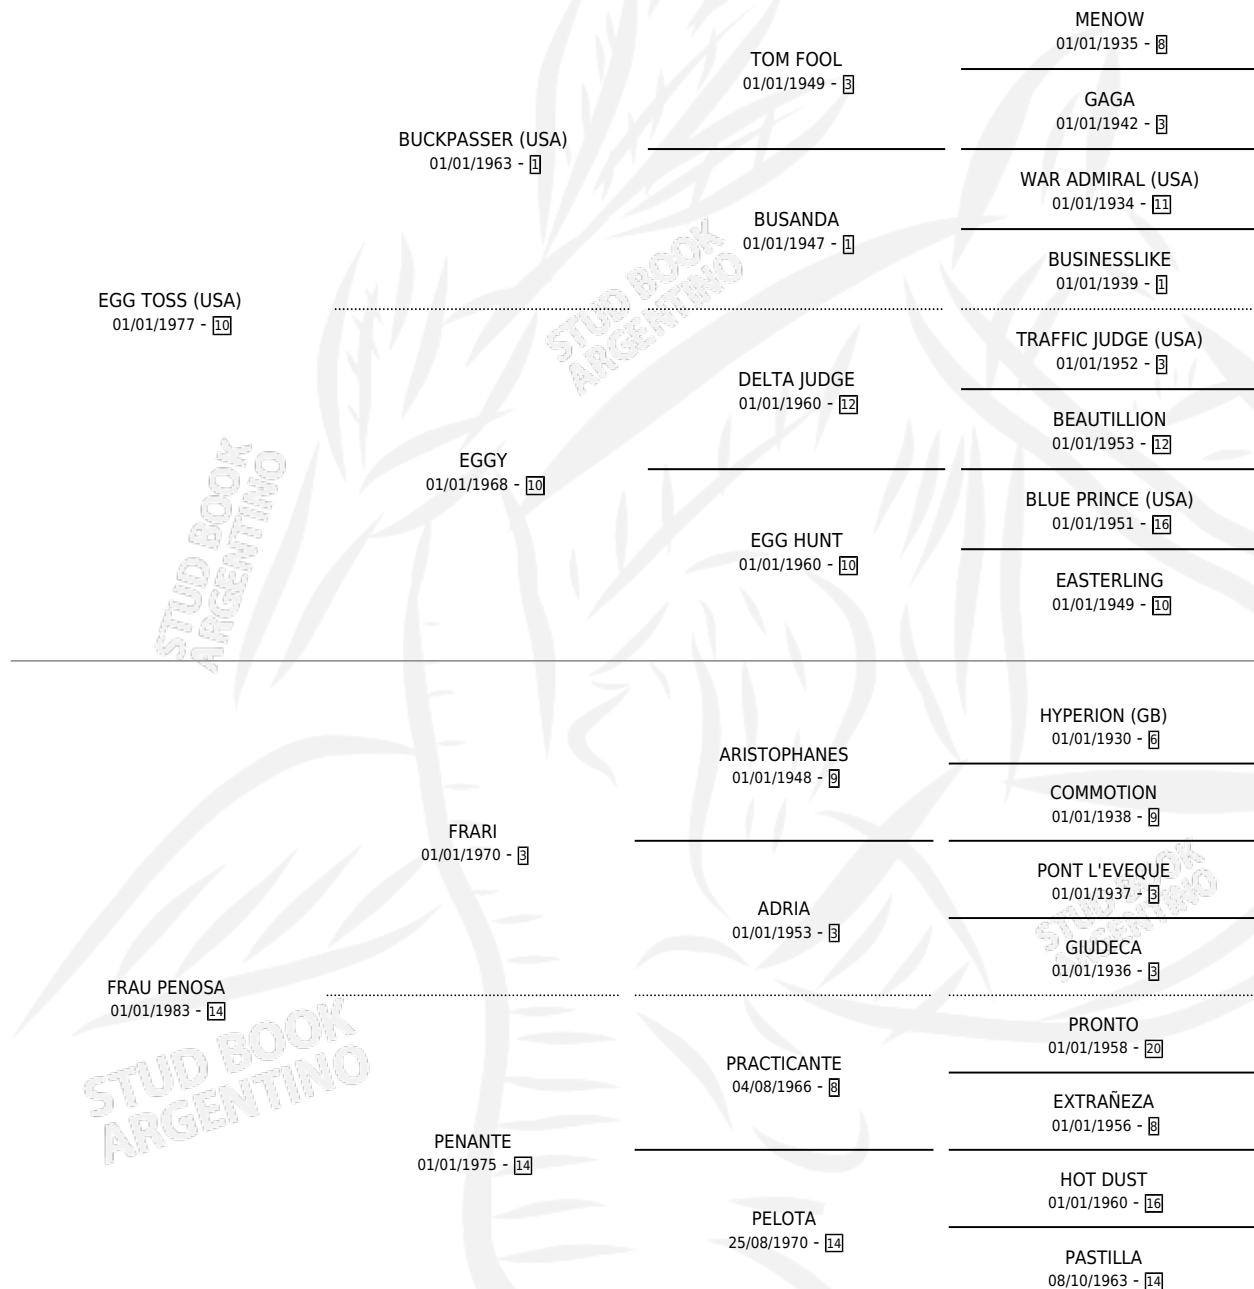

FRENO TOSS

por EGG TOSS (USA) y FRAU PENOSA por FRARI

Argentina · Macho · Zaino Doradillo · SP · 01/08/1990
Familia 14-c · Volumen 34

ESTADO

TIPIFICACIÓN SANGUÍNEA	X
TIPIFICACIÓN POR ADN	X
PASAPORTE	X
IDENTIFICACIÓN POR MICROCHIP	X
REPRODUCTOR	X

Lugar de nacimiento: La Biznaga

Criador: La Biznaga

PEDIGREE

FRENO TOSS

Datos oficiales del Stud Book Argentino

Documento generado el 06/05/2026

studbook.org.ar