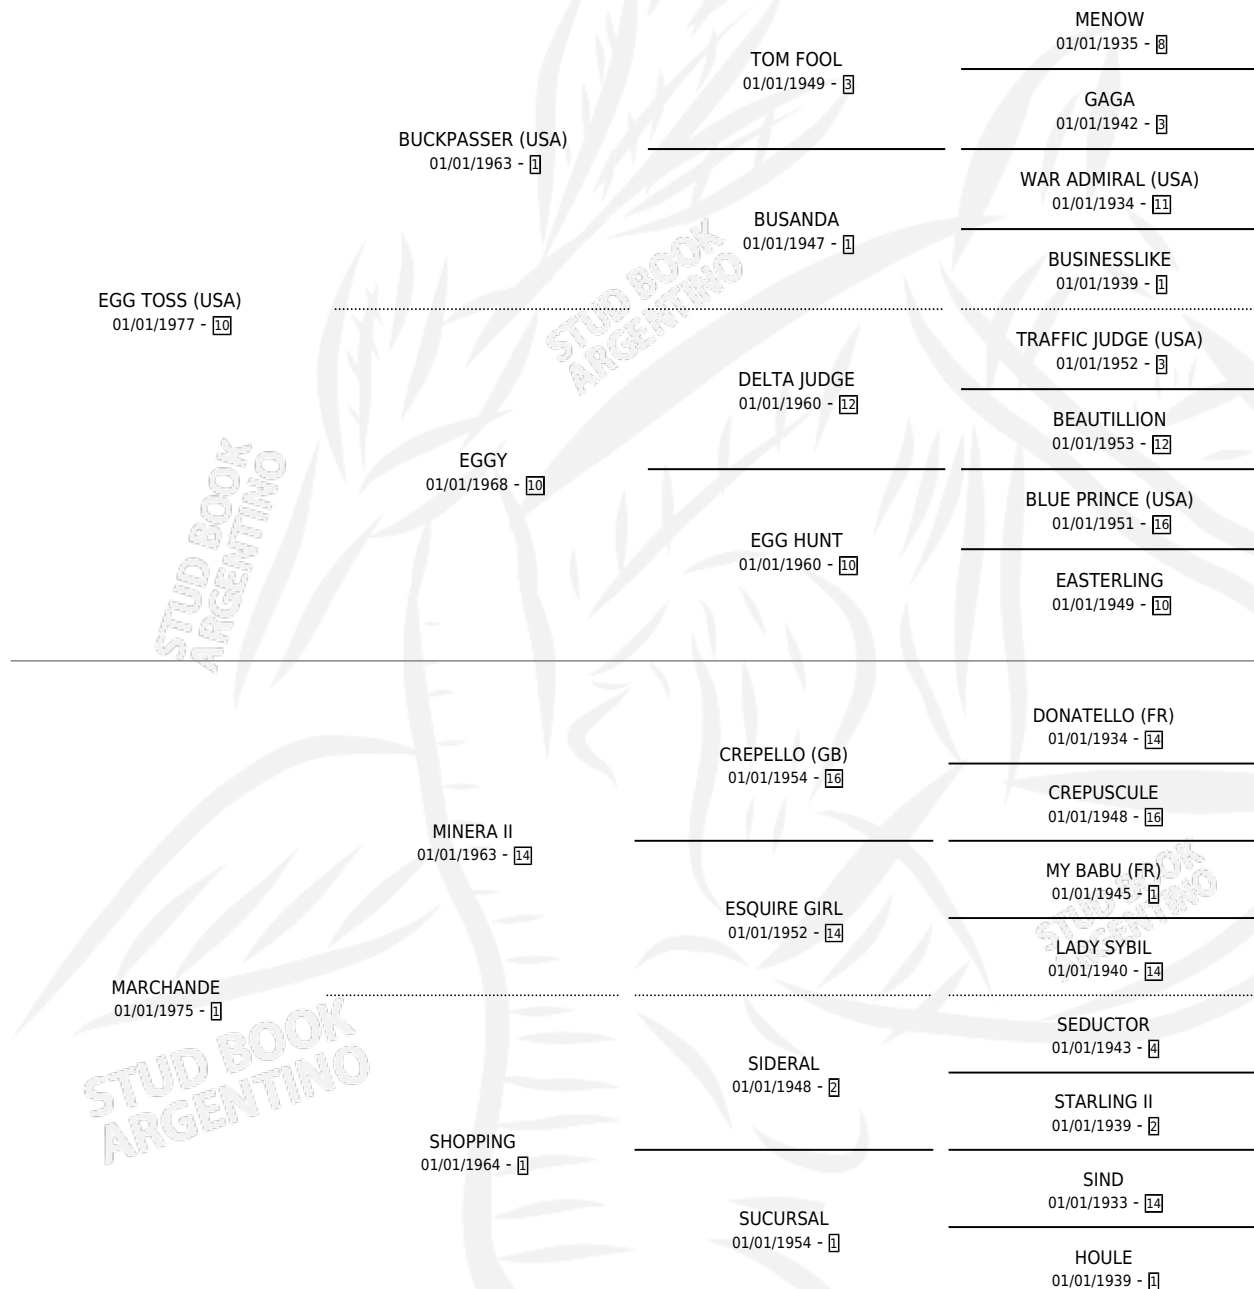

MARCHA TOSS

por EGG TOSS (USA) y MARCHANDE por MINERA II

Argentina · Hembra · Zaino · SP · 01/08/1990
Familia 1-o · Volumen 34

ESTADO

TIPIFICACIÓN SANGUÍNEA	✓
TIPIFICACIÓN POR ADN	✓
PASAPORTE	X
IDENTIFICACIÓN POR MICROCHIP	X
REPRODUCTOR	✓

Lugar de nacimiento: La Biznaga

Criador: La Biznaga

~

HIJOS

	MACHOS	HEMBRAS
16 NACIERON	9	7
13 CORRIERON	7	6
10 GANARON	4	6

3	2	1
GANADORES CL	GANADORES GR	GANADORES G1

PEDIGREE

CAMPAÑA

Solo carreras oficiales de Argentina

POR EDAD

EDAD	CC	1°	2°	3°	4°	5°	NP	CLC	CLG	CLCG1	CLGG1	IMPORTE	GANANCIA / CC
3 AÑOS	8	2	2	1	0	2	1	1	0	0	0	\$16,116	\$2,015
4 AÑOS	7	2	2	1	0	0	2	1	0	0	0	\$25,131	\$3,590
TOTALES	15	4	4	2	0	2	3	2	0	0	0	\$41,247	\$2,750
%		26.7%	26.7%	13.3%	0.0%	13.3%	20.0%	13.3%	0.0%	0.0%	0.0%		