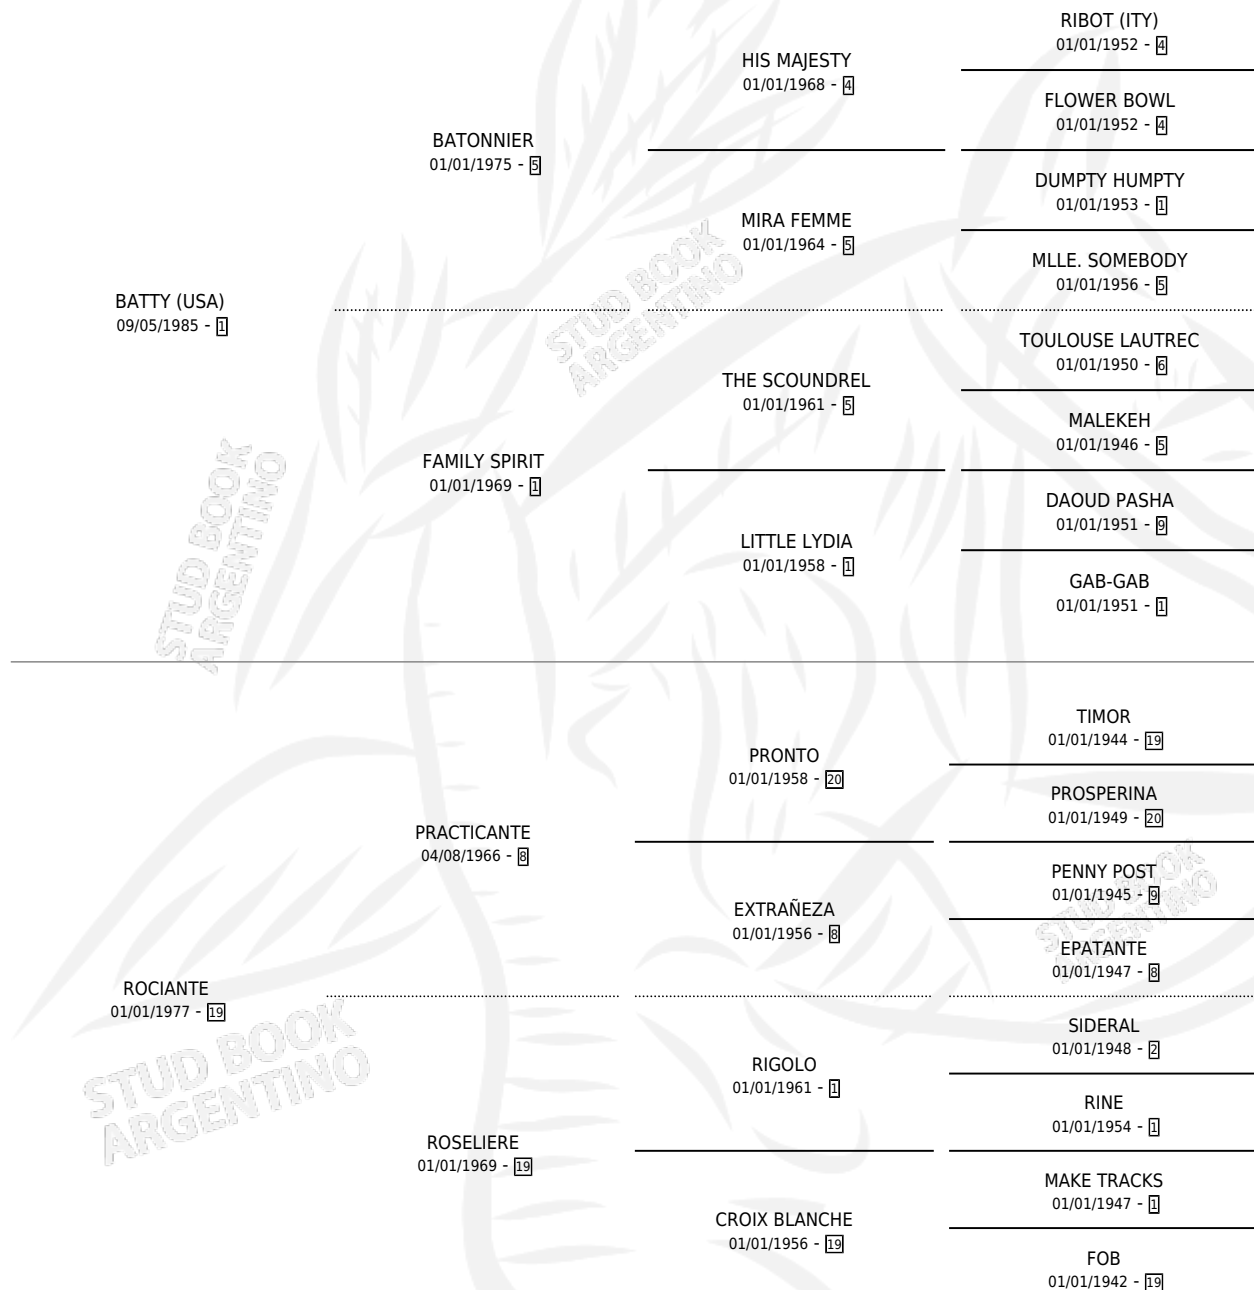

BATTY ROSA

por **BATTY (USA)** y **ROCIANTE** por **PRACTICANTE**

Argentina · Hembra · Zaino · SP · 02/08/1990
Familia 19 · Volumen 34

ESTADO

TIPIFICACIÓN SANGUÍNEA	✓
TIPIFICACIÓN POR ADN	X
PASAPORTE	X
IDENTIFICACIÓN POR MICROCHIP	X
REPRODUCTOR	✓

Lugar de nacimiento: La Biznaga

Criador: La Biznaga

PEDIGREE

CAMPAÑA

Solo carreras oficiales de Argentina

POR EDAD

EDAD	CC	1°	2°	3°	4°	5°	NP	CLC	CLG	CLCG1	CLGG1	IMPORTE	GANANCIA / CC
2 AÑOS	2	1	0	0	0	0	1	1	0	0	0	\$0	\$0
3 AÑOS	4	0	1	1	0	0	2	0	0	0	0	\$0	\$0
TOTALES	6	1	1	1	0	0	3	1	0	0	0	\$0	\$0
%		16.7%	16.7%	16.7%	0.0%	0.0%	50.0%	16.7%	0.0%	0.0%	0.0%		