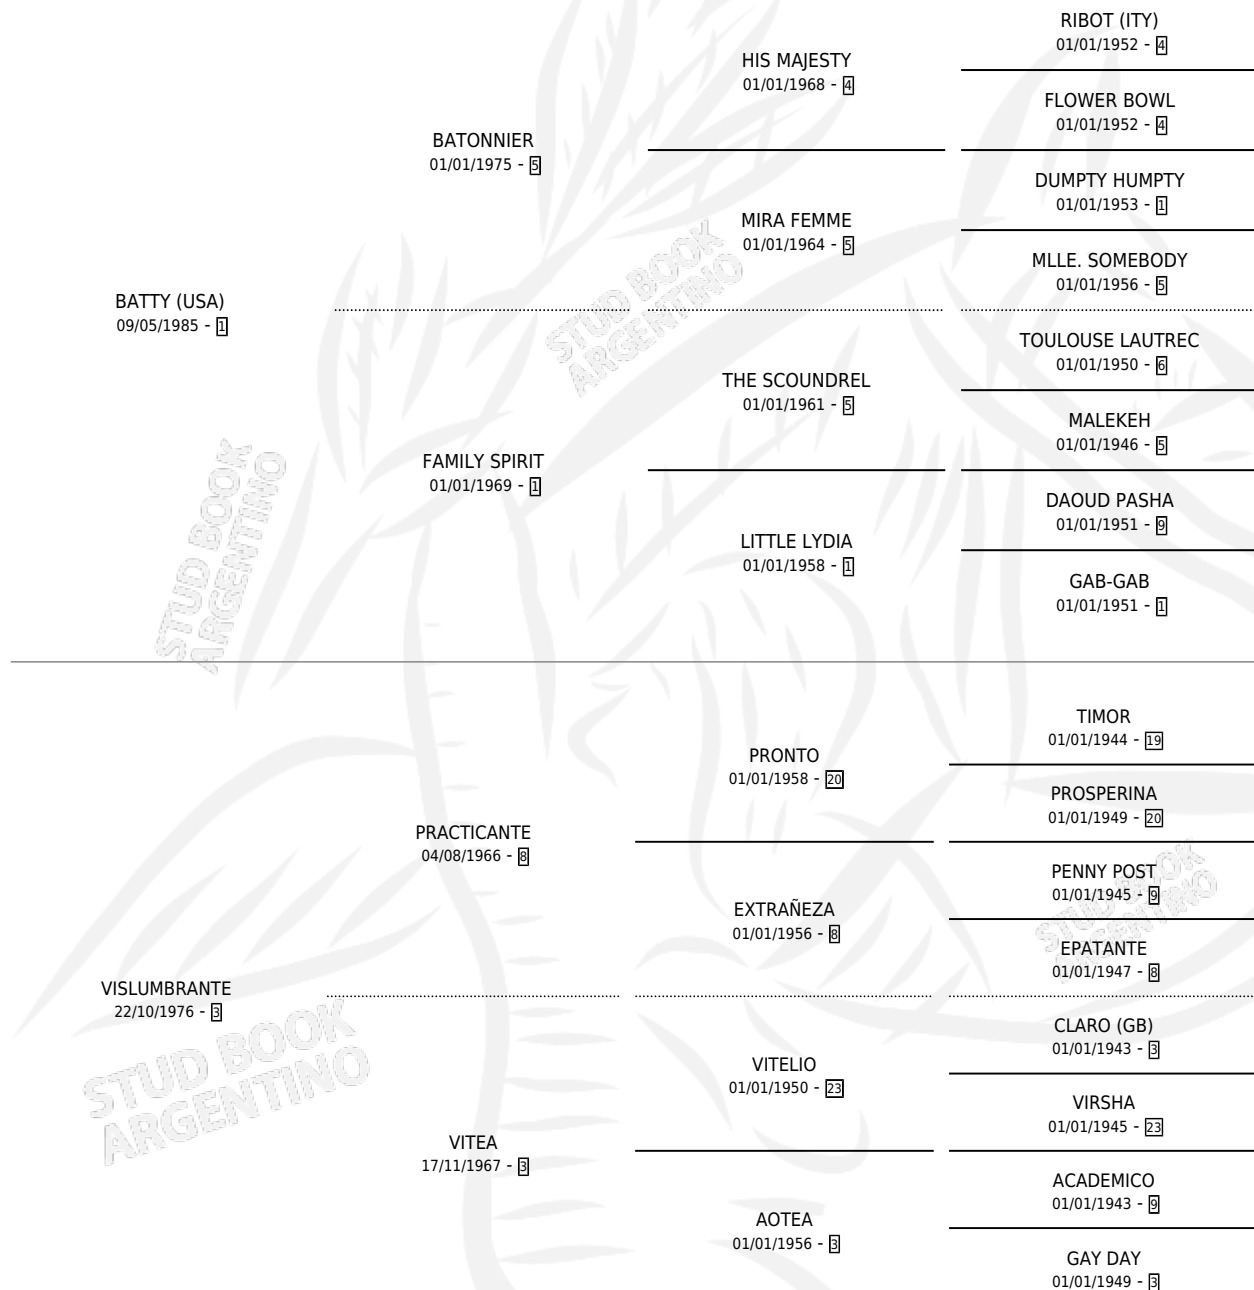

BATTY VISTA

por **BATTY (USA)** y **VISLUMBRANTE** por **PRACTICANTE**

Argentina · Hembra · Zaino · SP · 03/08/1990
Familia 3-j · Volumen 34

ESTADO

TIPIFICACIÓN SANGUÍNEA	✓
TIPIFICACIÓN POR ADN	✓
PASAPORTE	X
IDENTIFICACIÓN POR MICROCHIP	X
REPRODUCTOR	✓

Lugar de nacimiento: La Biznaga

Criador: La Biznaga

~

HIJOS

	MACHOS	HEMBRAS
12 NACIERON	5	7
7 CORRIERON	5	2
5 GANARON	4	1
0 GANADORES CL	0 GANADORES GR	0 GANADORES G1

PEDIGREE

CAMPAÑA

Solo carreras oficiales de Argentina