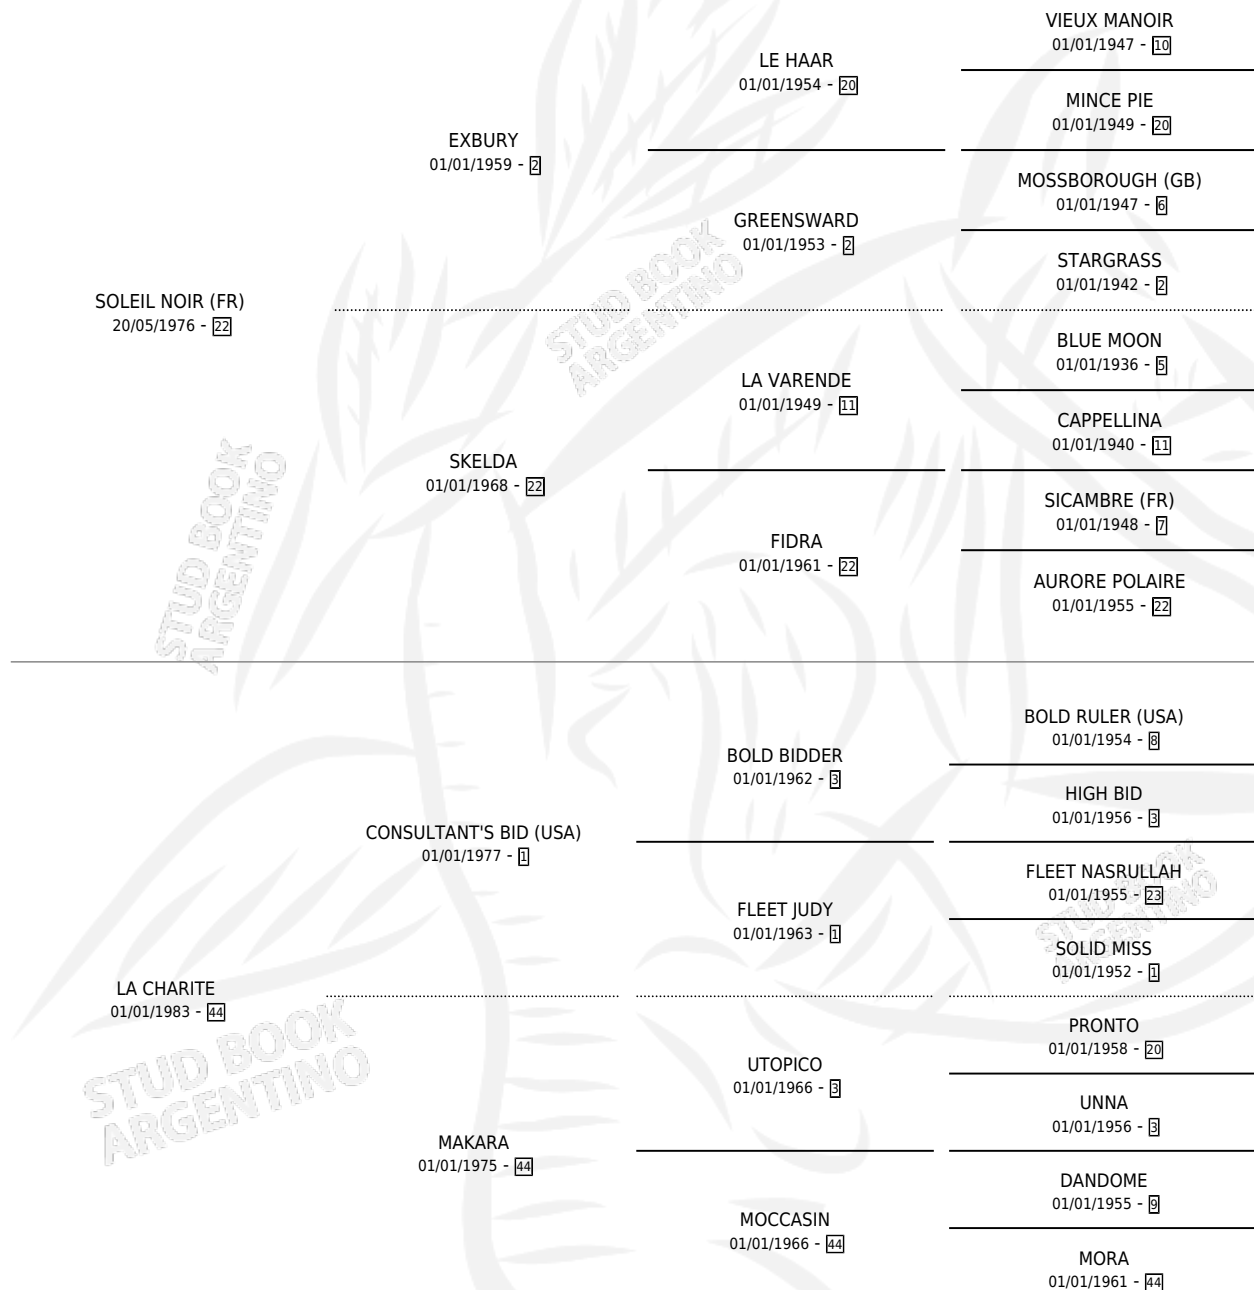

SOL CHAQUEÑO

por SOLEIL NOIR (FR) y LA CHARITE por CONSULTANT'S BID (USA)

Argentina · Macho · Zaino · SP · 06/08/1990
Familia 44-p · Volumen 34

ESTADO

TIPIFICACIÓN SANGUÍNEA	X
TIPIFICACIÓN POR ADN	X
PASAPORTE	X
IDENTIFICACIÓN POR MICROCHIP	X
REPRODUCTOR	X

Lugar de nacimiento: Santa Escolastica
Criador: Sin dato

PEDIGREE

SOL CHAQUEÑO

Datos oficiales del Stud Book Argentino

Documento generado el 10/05/2026

studbook.org.ar