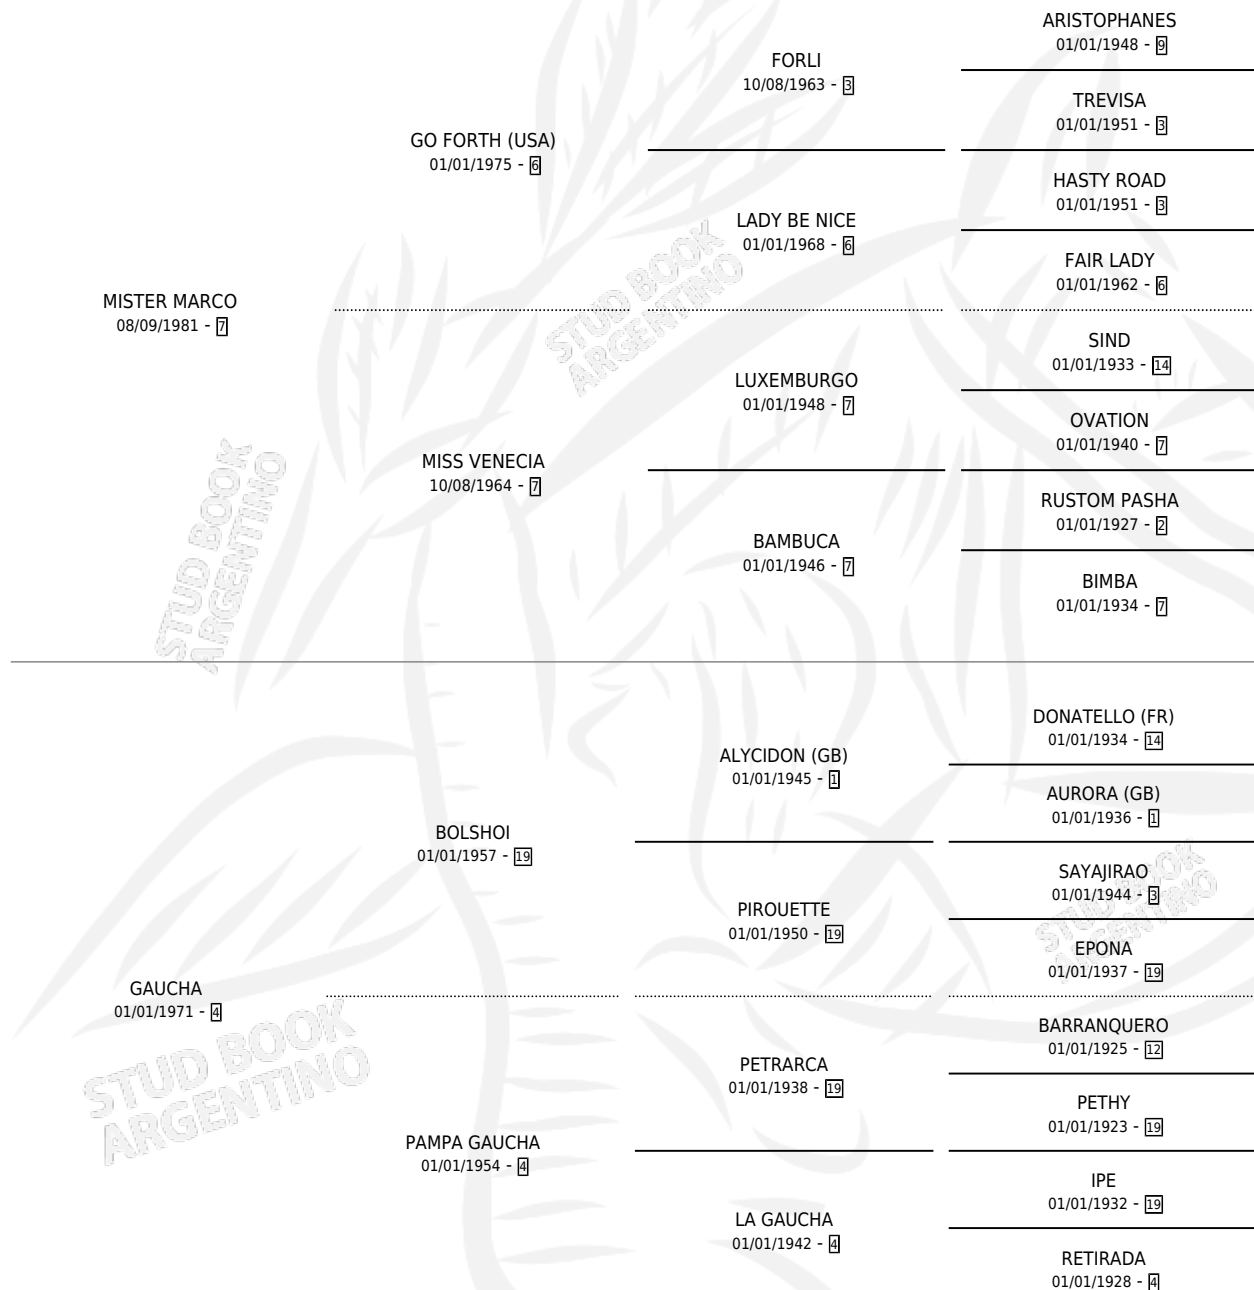

MISS GAUCHADA

por MISTER MARCO y GAUCHA por BOLSHOI

Argentina · Hembra · Alazan · SP · 04/08/1990
Familia 4-b · Volumen 34

ESTADO

TIPIFICACIÓN SANGUÍNEA	✓
TIPIFICACIÓN POR ADN	X
PASAPORTE	X
IDENTIFICACIÓN POR MICROCHIP	X
REPRODUCTOR	✓

Lugar de nacimiento: Maryland

Criador: Sin dato

~

HIJOS

	MACHOS	HEMBRAS
1 NACIERON	1	0
SIN ACTUACIONES		

PEDIGREE

S

mientos 1 / Efectividad 20.00%

PADRILLO	PRODUCTO	CRIADOR	1ER SERVICIO	ÚLTIMO SERVICIO
REVIL (USA)	∅		10/11/2002	12/11/2002
MISS GAUCHADA				
REVIL (USA)	∅		02/12/2001	04/12/2001
Datos oficiales del Stud Book Argentino				
REVIL (USA)	∅		04/11/1998	06/11/1998
Documento generado el 11/05/2026				
REVIL (USA)	PRIMER GAUCHO (M Z, 19/09/1997)	SIN DATO	14/09/1996	20/09/1996
studbook.org.ar				
EL BONEX	∅		23/10/1994	26/10/1994