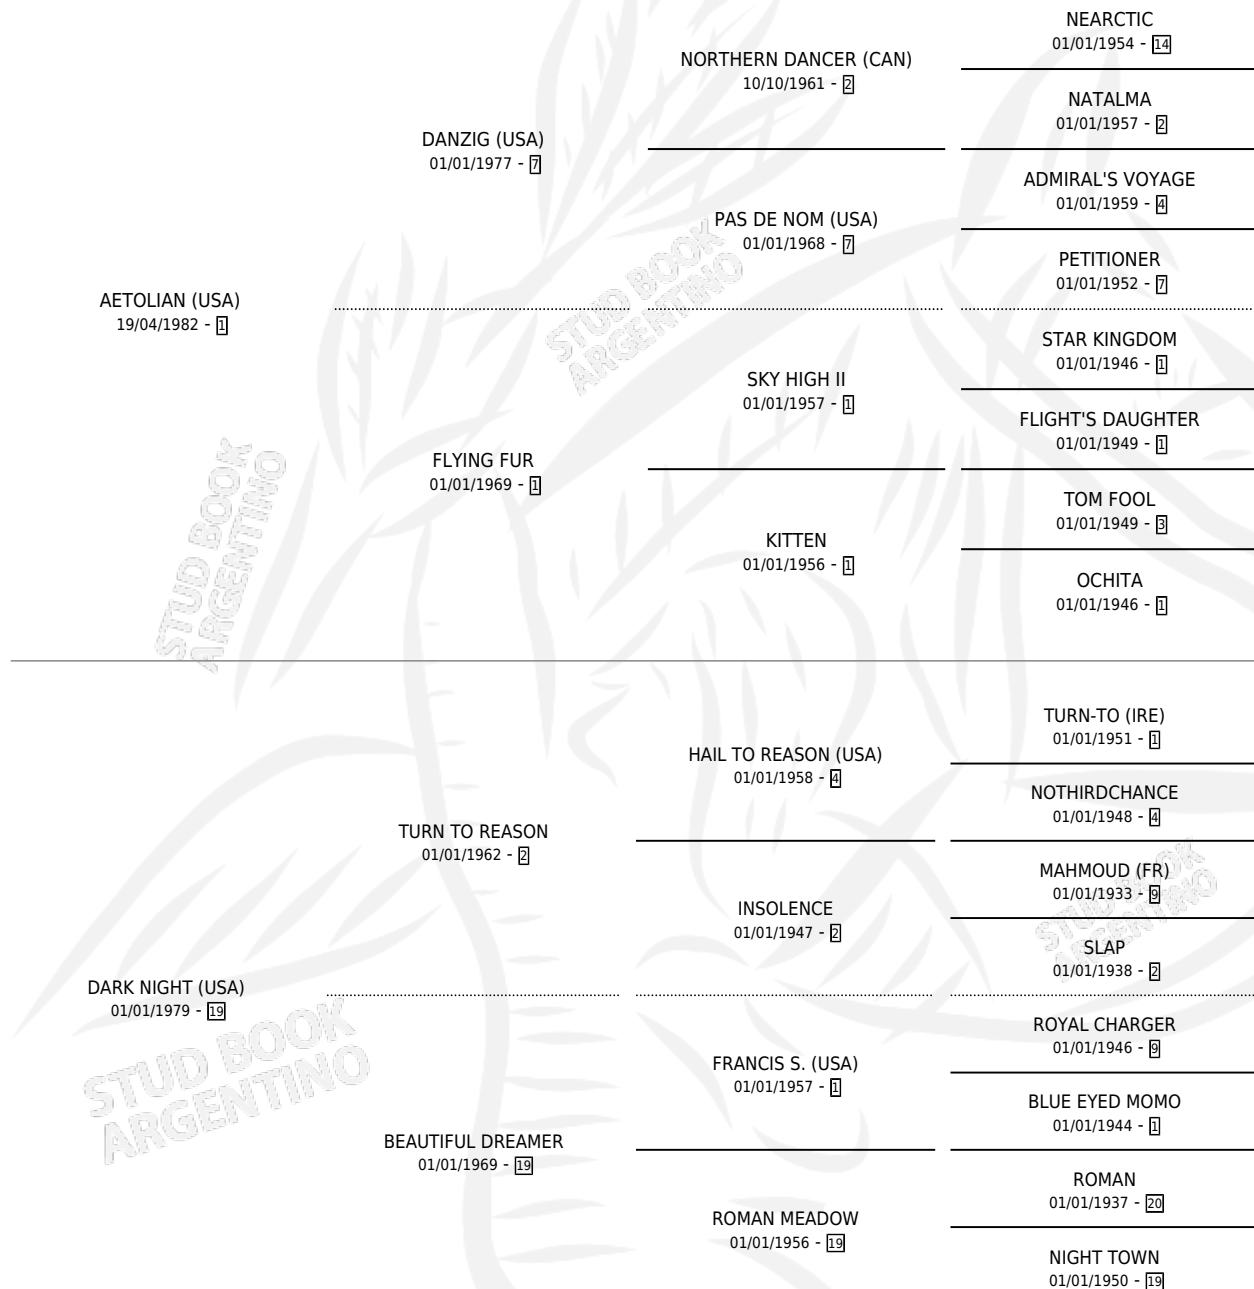

DEMIAN NIGHT

por **AETOLIAN (USA)** y **DARK NIGHT (USA)** por **TURN TO REASON**

Argentina · Macho · Zaino · SP · 09/08/1990
Familia 19-b · Volumen 34

ESTADO

TIPIFICACIÓN SANGUÍNEA	✓
TIPIFICACIÓN POR ADN	✓
PASAPORTE	X
IDENTIFICACIÓN POR MICROCHIP	X
REPRODUCTOR	✓

Lugar de nacimiento: Melincue
Criador: Sin dato

~

HIJOS

	MACHOS	HEMBRAS
16 NACIERON	11	5
13 CORRIERON	8	5
8 GANARON	4	4
0 GANADORES CL	0 GANADORES GR	0 GANADORES G1

PEDIGREE

CAMPAÑA

Solo carreras oficiales de Argentina