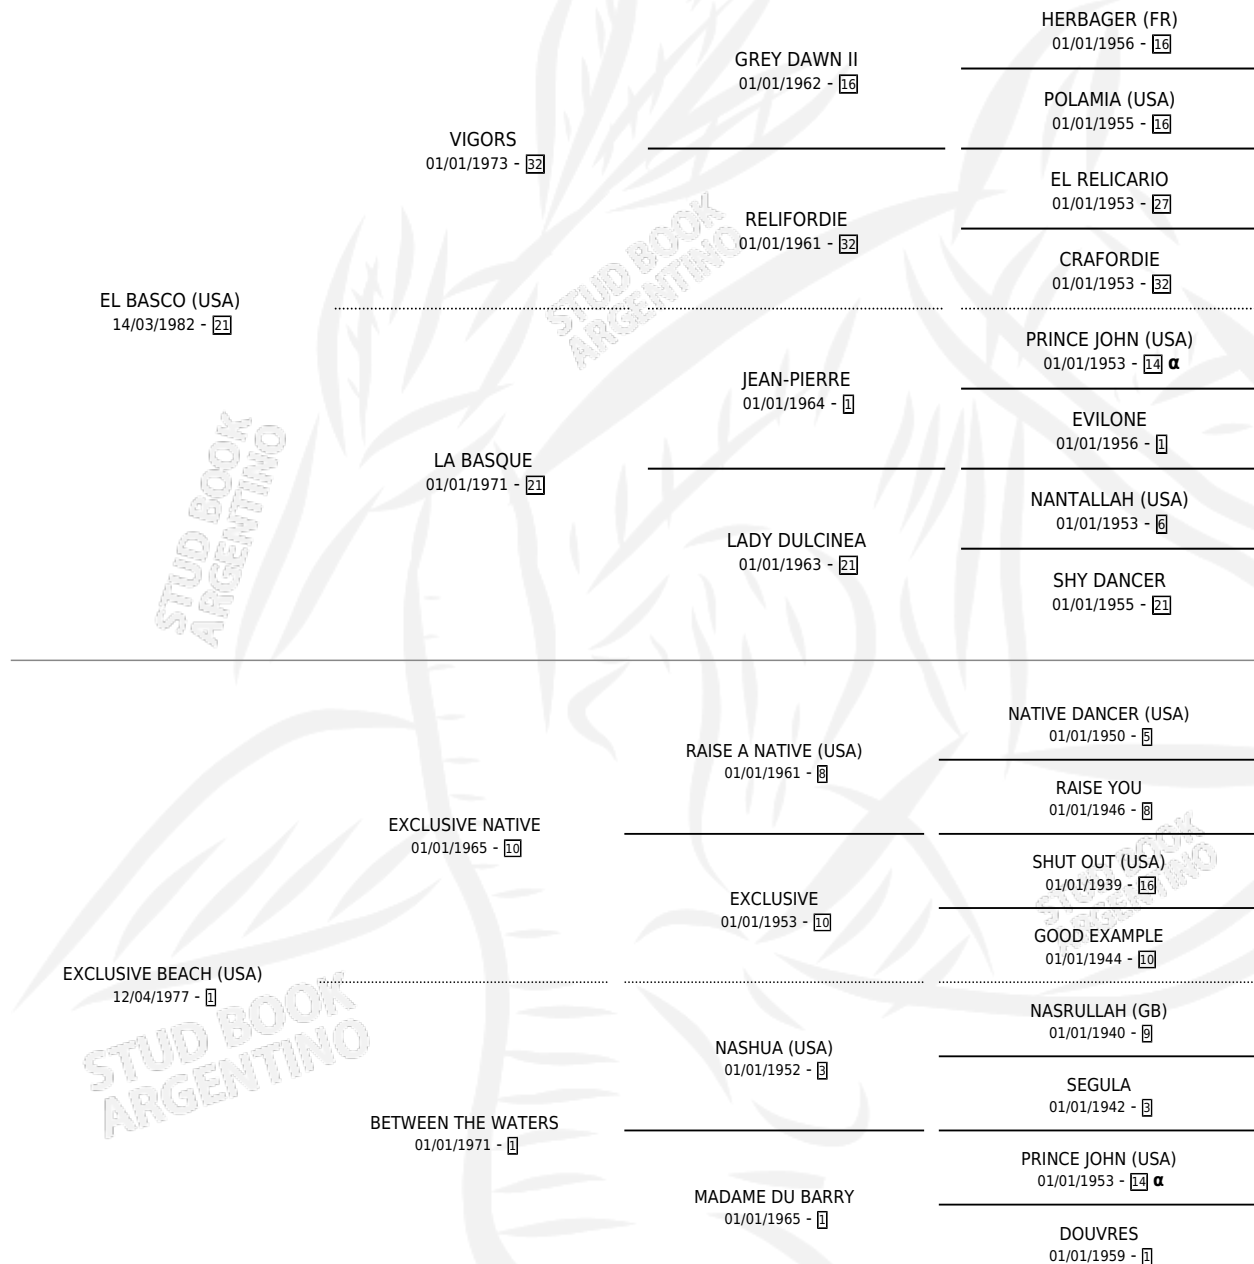

PLAYA SERENA

por **EL BASCO (USA)** y **EXCLUSIVE BEACH (USA)** por **EXCLUSIVE NATIVE**

Argentina · Hembra · Alazan · SP · 24/07/1990
Familia 1 · Volumen 34

ESTADO

TIPIFICACIÓN SANGUÍNEA	✓
TIPIFICACIÓN POR ADN	X
PASAPORTE	X
IDENTIFICACIÓN POR MICROCHIP	X
REPRODUCTOR	✓

Lugar de nacimiento: De La Pomme
Criador: De La Pomme

~

HIJOS

	MACHOS	HEMBRAS
3 NACIERON	3	0
2 CORRIERON	2	0
2 GANARON	2	0
0 GANADORES CL	0 GANADORES GR	0 GANADORES G1

PEDIGREE

INBREEDING : **α**

EXPORTACIÓN / IMPORTACIÓN

FECHA	MOVIMIENTO	PAÍS
22/04/2002	EXPORTADO	URUGUAY

~

SERVICIOS

Servicios **6** / Nacimientos **3** / Efectividad **50.00%**

PADRILLO	PRODUCTO	CRIADOR	1ER SERVICIO	ÚLTIMO SERVICIO
SEKARI (GB)	∅		08/09/2000	08/09/2000
FADEYEV (USA)	MACHUCKE (M Z, 27/08/2000)	DE LA POMME	18/09/1999	18/09/1999
FADEYEV (USA)	FARO YEV (M ZC, 23/08/1999)	DE LA POMME	09/09/1998	09/09/1998
FADEYEV (USA)	∅		27/10/1997	27/10/1997
FADEYEV (USA)	PLANCHET (M R, 02/10/1997)	DE LA POMME	12/10/1996	12/10/1996
ROBIN DES BOIS (USA)	∅		07/08/1995	05/10/1995