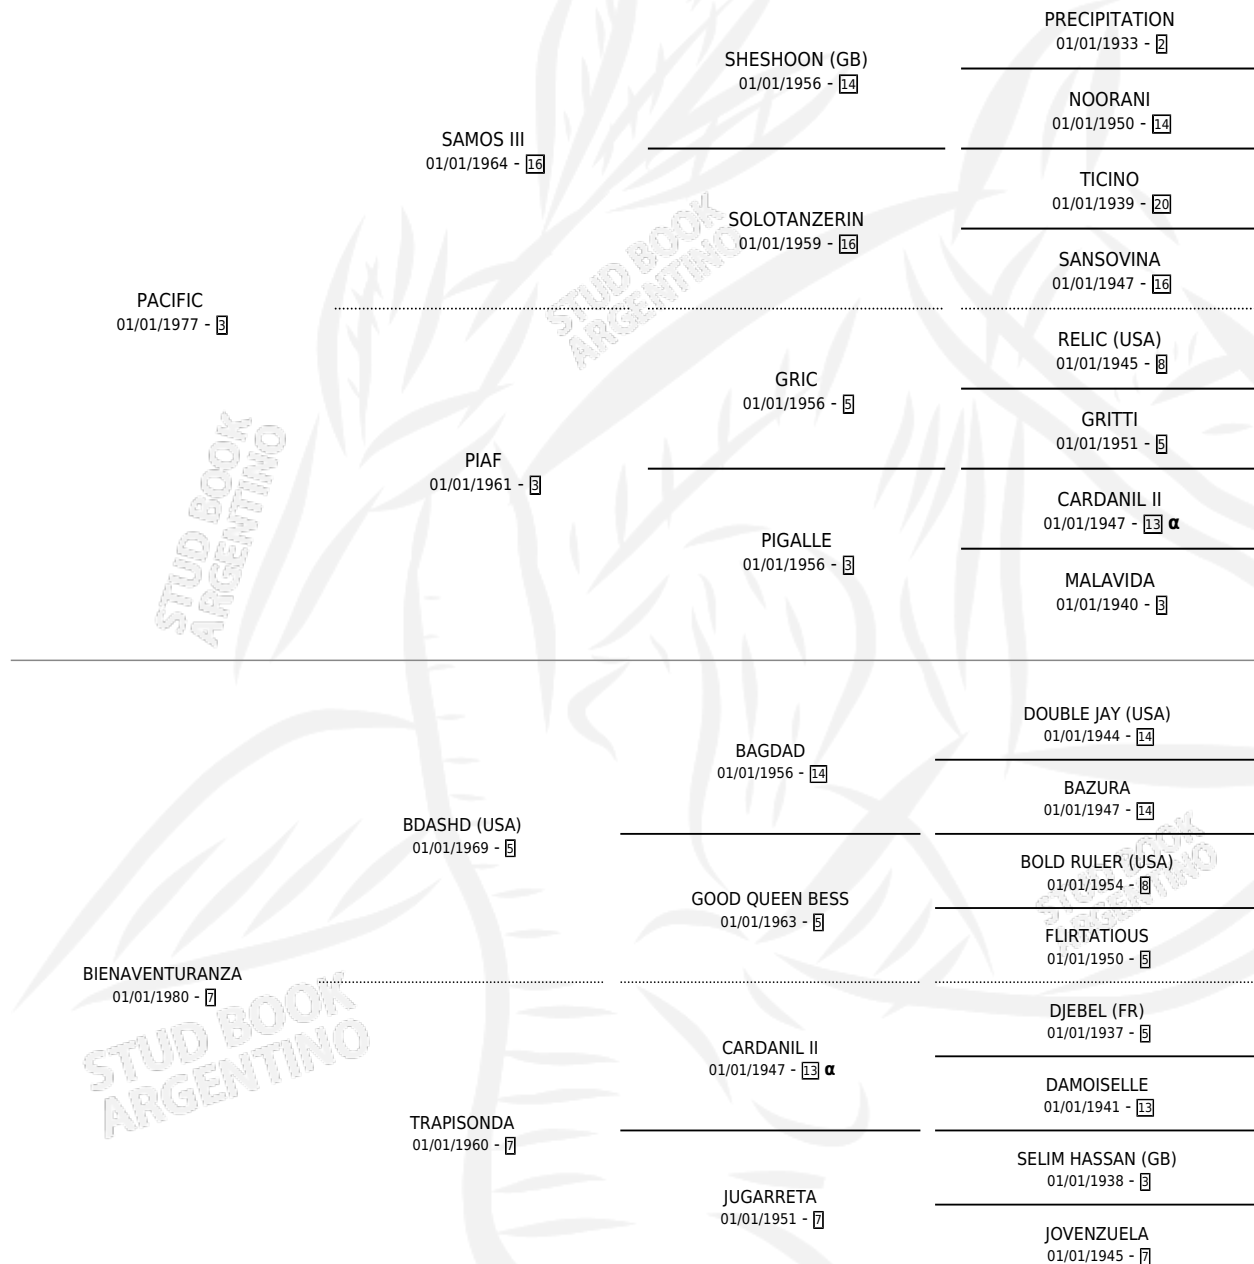

PACIFICBIENAVEN

por PACIFIC y BIENAVENTURANZA por BDASHD (USA)

Argentina · Hembra · Zaino Colorado · SP · 05/08/1990
Familia 7 · Volumen 34

ESTADO

TIPIFICACIÓN SANGUÍNEA	X
TIPIFICACIÓN POR ADN	X
PASAPORTE	X
IDENTIFICACIÓN POR MICROCHIP	X
REPRODUCTOR	X

Lugar de nacimiento: El Casal

Criador: Sin dato

PEDIGREE

INBREEDING : α

CAMPAÑA

Solo carreras oficiales de Argentina

POR EDAD

EDAD	CC	1°	2°	3°	4°	5°	NP	CLC	CLG	CLCG1	CLGG1	IMPORTE	GANANCIA / CC
4 AÑOS	5	0	0	0	0	0	5	0	0	0	0	\$0	\$0
TOTALES	5	0	0	0	0	0	5	0	0	0	0	\$0	\$0
%		0.0%	0.0%	0.0%	0.0%	0.0%	100%	0.0%	0.0%	0.0%	0.0%		

No placés en La Plata en 5 carreras disputadas.

POR DISTANCIA

HIPODROMO	CC	1°	2°	3°	4°	5°	NP	CLC	CLG	CLCG1	CLGG1	IMPORTE
LA PLATA	5	0	0	0	0	0	5	0	0	0	0	\$0
1100 MTS	3	0	0	0	0	0	3	0	0	0	0	\$0
1200 MTS	2	0	0	0	0	0	2	0	0	0	0	\$0