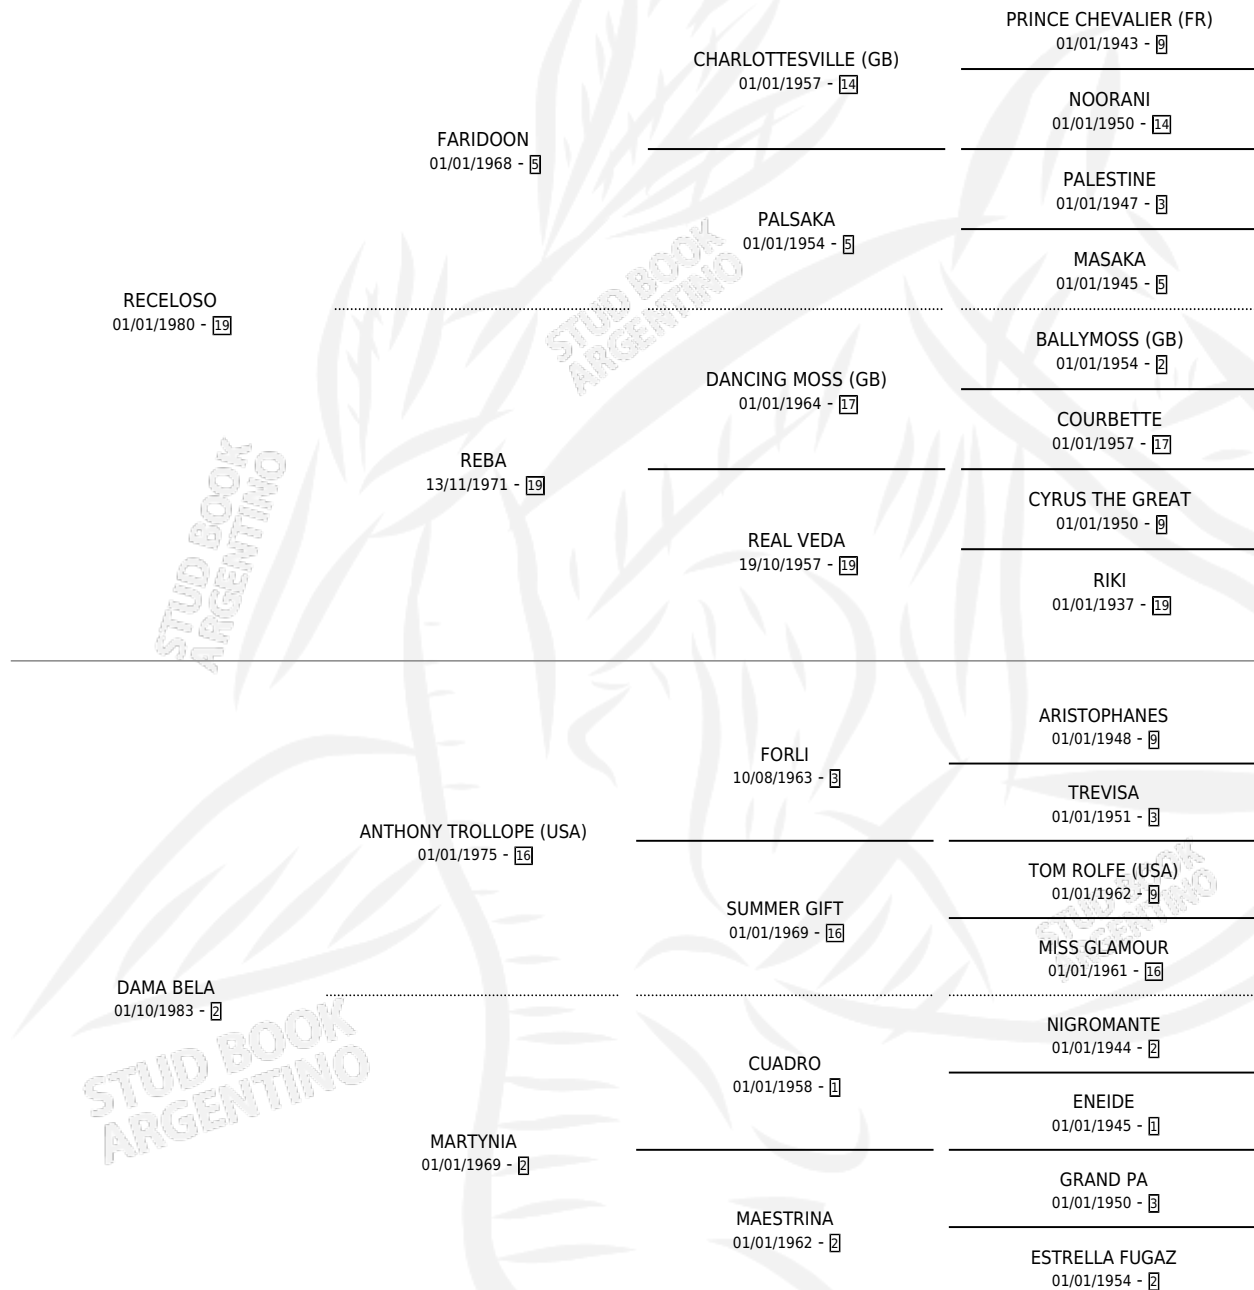

LA POPIS

por RECELOSO y DAMA BELA por ANTHONY TROLLOPE (USA)

Argentina · Hembra · Alazan Tostado · SP · 12/08/1990
Familia 2-a · Volumen 34

ESTADO

TIPIFICACIÓN SANGUÍNEA	✓
TIPIFICACIÓN POR ADN	✓
PASAPORTE	X
IDENTIFICACIÓN POR MICROCHIP	X
REPRODUCTOR	✓

Lugar de nacimiento: La Pastora

Criador: Sin dato

~

HIJOS

	MACHOS	HEMBRAS
1 NACIERON	0	1
1 CORRIERON	0	1
1 GANARON	0	1

0	0	0
GANADORES CL	GANADORES GR	GANADORES G1

PEDIGREE