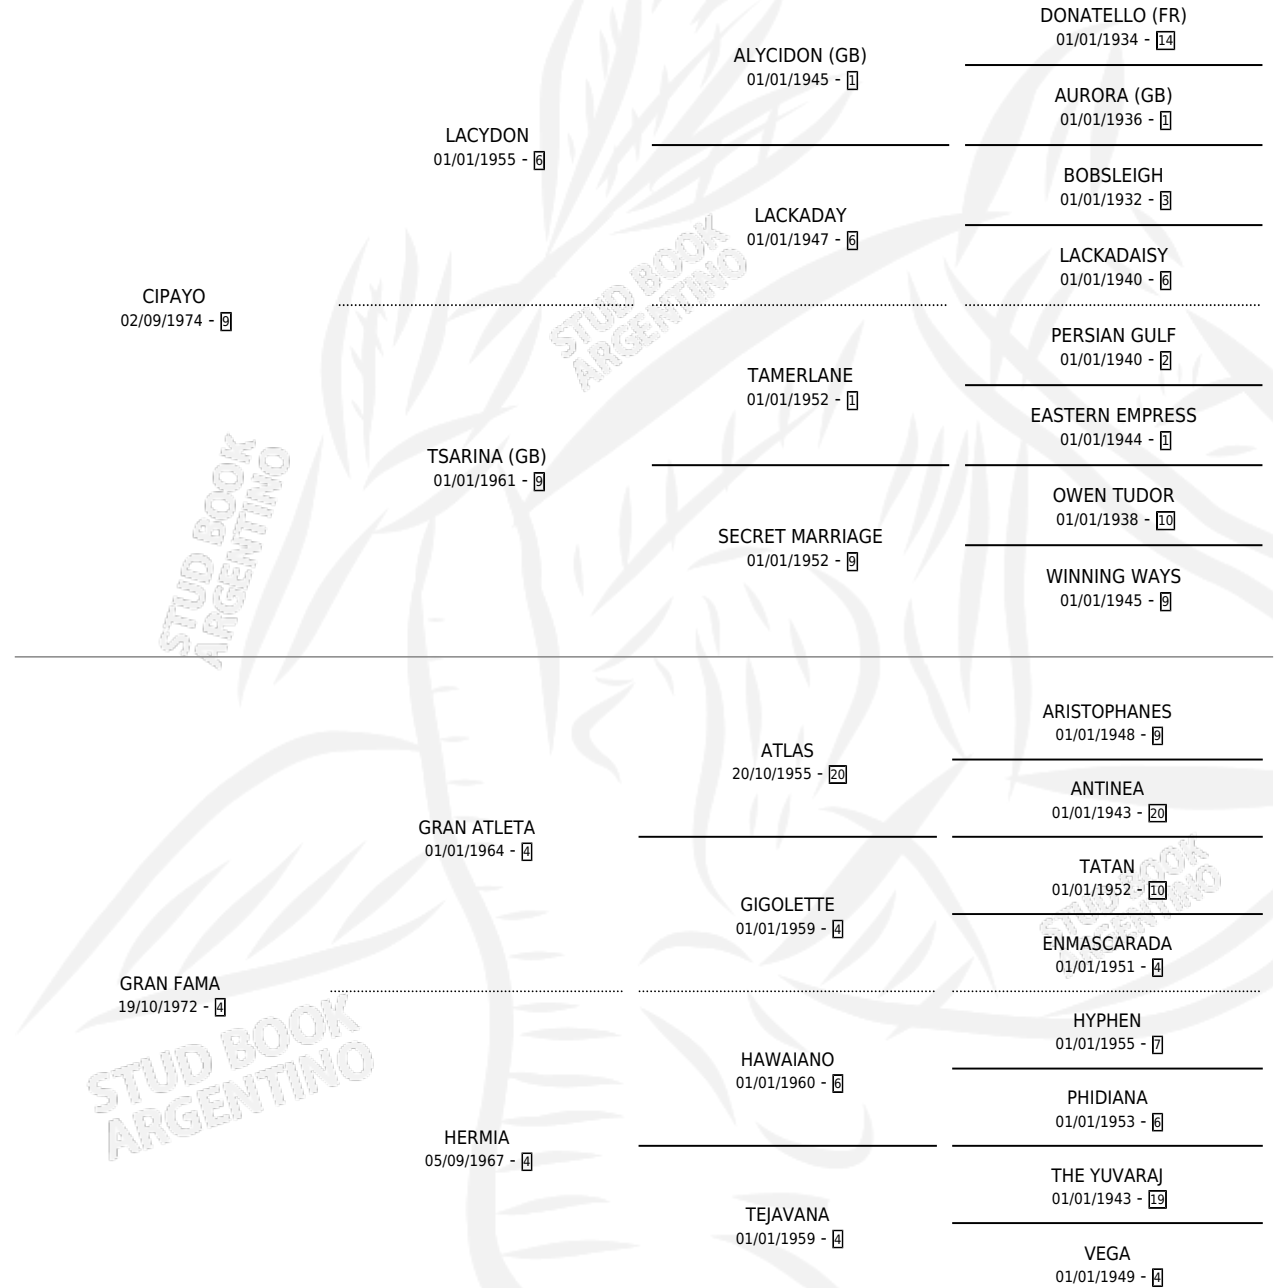

Lugar de nacimiento: La Irenita

Criador: Sin dato

~

HIJOS

	MACHOS	HEMBRAS
15 NACIERON	6	9
1 CORRIERON	0	1
1 GANARON	0	1
0 GANADORES CL	0 GANADORES GR	0 GANADORES G1

PEDIGREE

CAMPAÑA

Solo carreras oficiales de Argentina