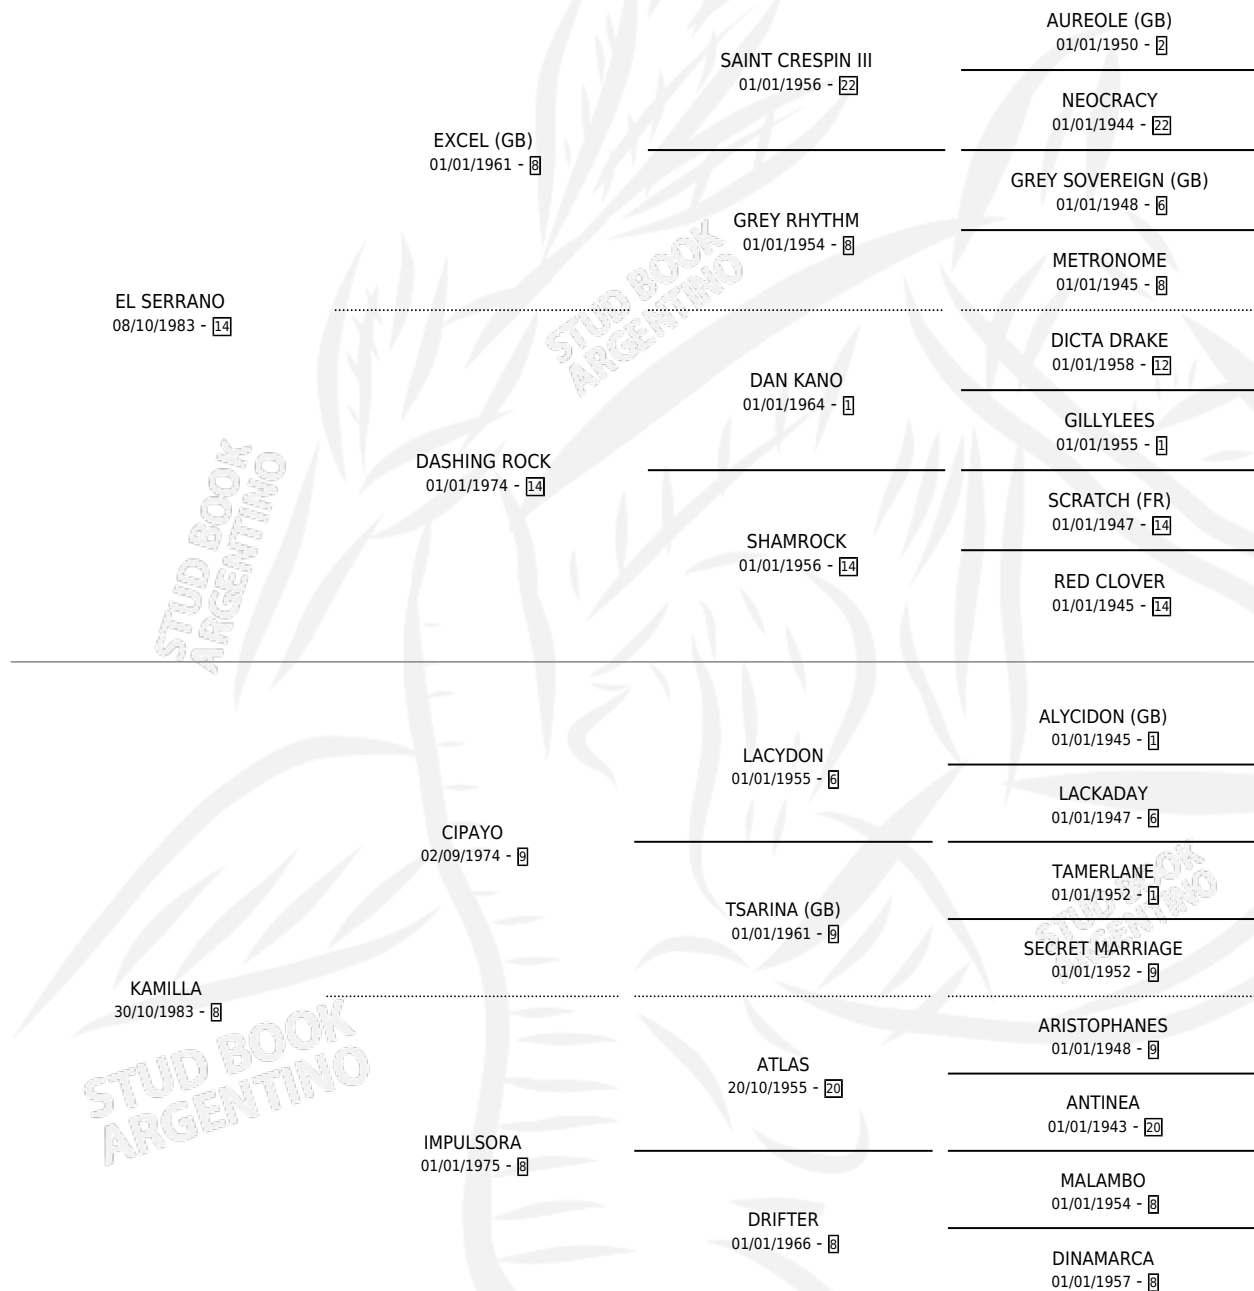

FUCHSIA

por **EL SERRANO** y **KAMILLA** por **CIPAYO**

Argentina · Hembra · Alazan · SP · 29/07/1990
Familia 8-i · Volumen 34

ESTADO

TIPIFICACIÓN SANGUÍNEA	X
TIPIFICACIÓN POR ADN	X
PASAPORTE	X
IDENTIFICACIÓN POR MICROCHIP	X
REPRODUCTOR	X

Lugar de nacimiento: La Irenita

Criador: Sin dato

PEDIGREE

FUCHSIA

Datos oficiales del Stud Book Argentino

Documento generado el 04/05/2026

studbook.org.ar