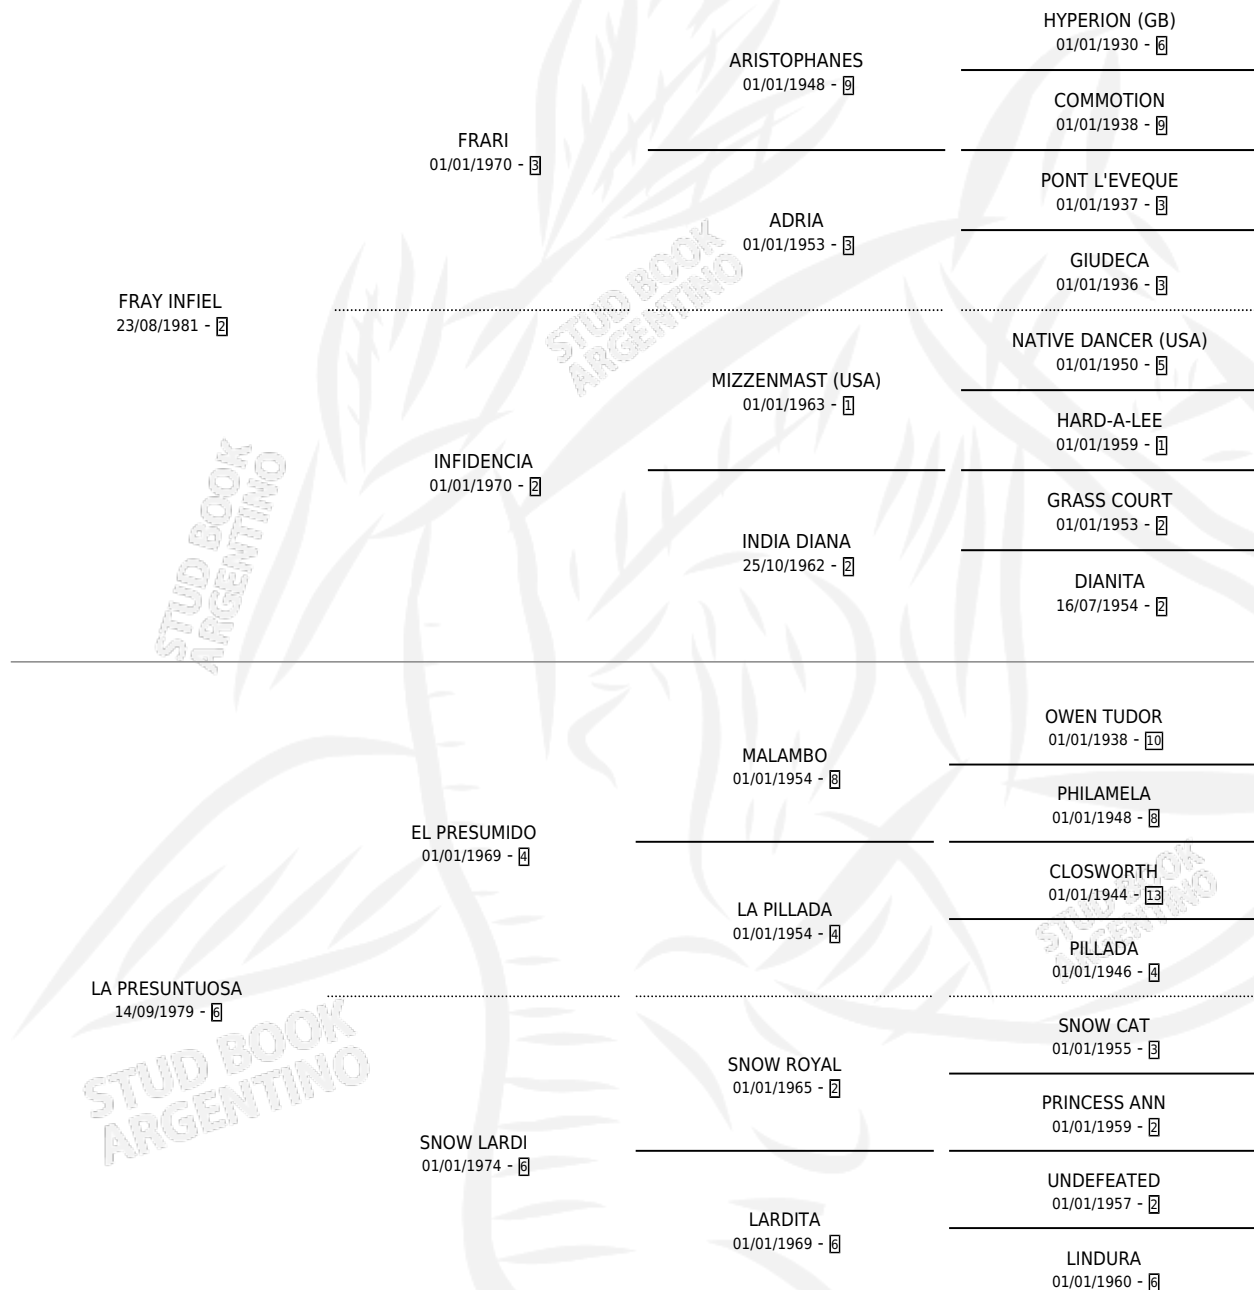

FRAU RAQUEL

por FRAY INFIEL y LA PRESUNTUOSA por EL PRESUMIDO

Argentina · Hembra · Zaino Colorado · SP · 24/07/1990
Familia 6-f · Volumen 34

ESTADO

TIPIFICACIÓN SANGUÍNEA	X
TIPIFICACIÓN POR ADN	X
PASAPORTE	X
IDENTIFICACIÓN POR MICROCHIP	X
REPRODUCTOR	X

Lugar de nacimiento: San Leonardo

Criador: San Leonardo

PEDIGREE

FRAU RAQUEL

Datos oficiales del Stud Book Argentino

Documento generado el 10/05/2026

studbook.org.ar