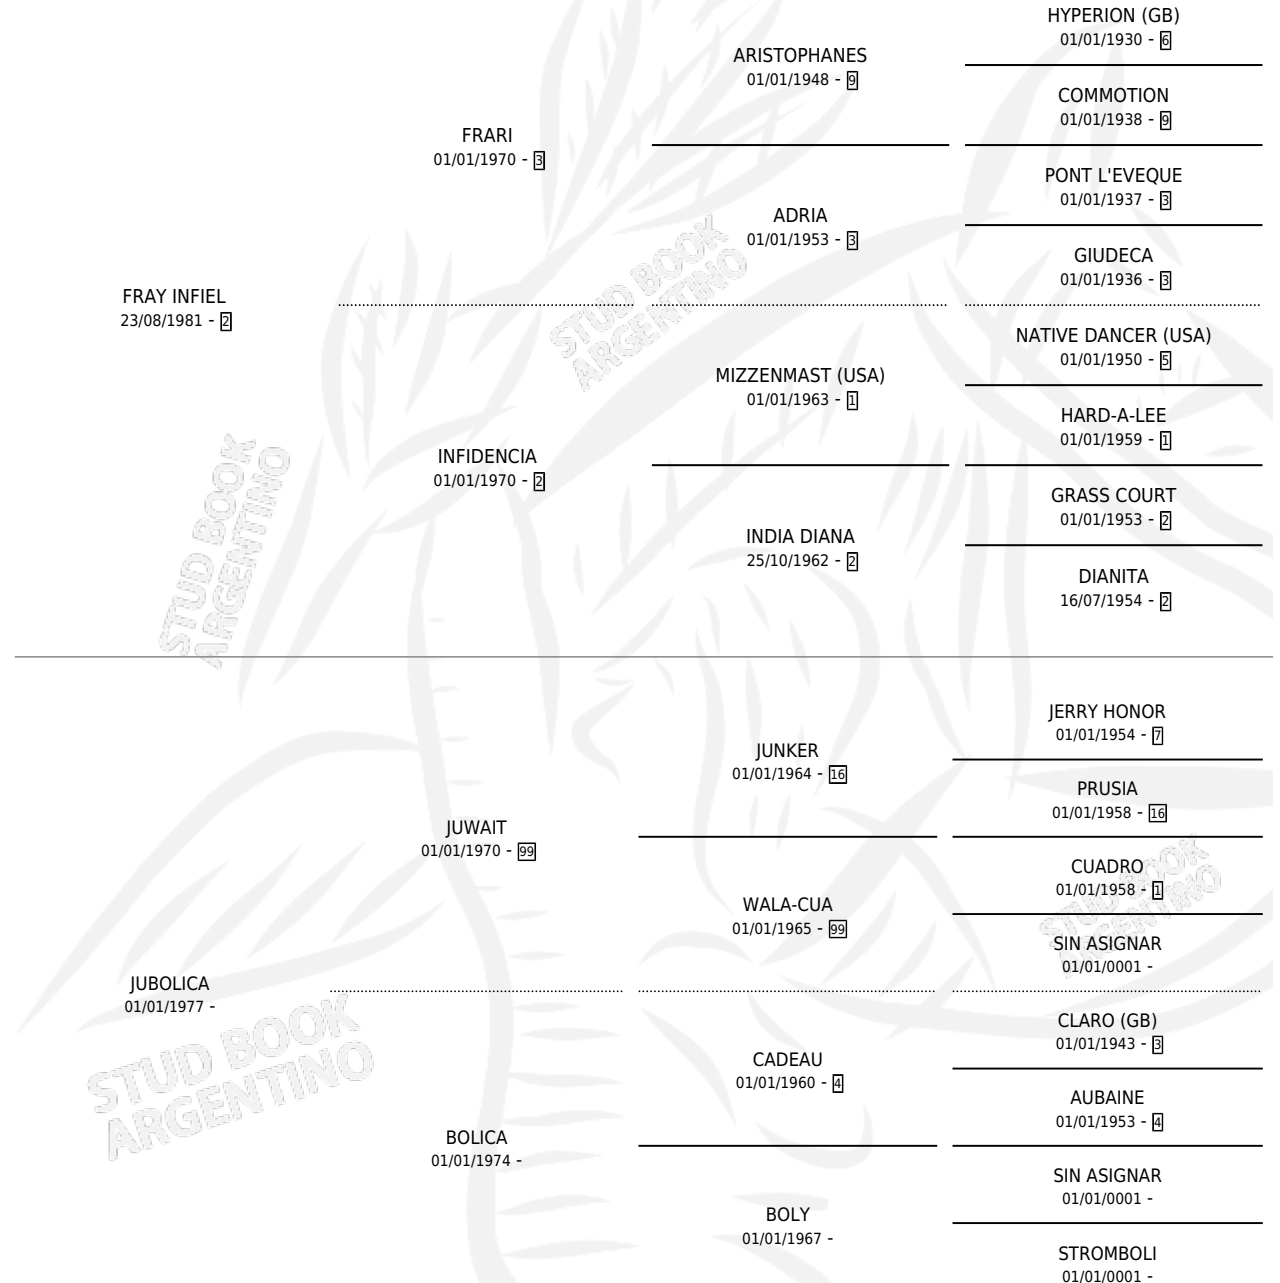

FRAU CECILIA

por FRAY INFIEL y JUBOLICA por JUWAIT

Argentina · Hembra · Zaino Doradillo · SP · 25/07/1990
Familia · Volumen 34

ESTADO

TIPIFICACIÓN SANGUÍNEA	X
TIPIFICACIÓN POR ADN	X
PASAPORTE	X
IDENTIFICACIÓN POR MICROCHIP	X
REPRODUCTOR	✓

Lugar de nacimiento: San Leonardo

Criador: San Leonardo

PEDIGREE

CAMPAÑA

Solo carreras oficiales de Argentina

POR EDAD

EDAD	CC	1°	2°	3°	4°	5°	NP	CLC	CLG	CLCG1	CLGG1	IMPORTE	GANANCIA / CC
3 AÑOS	1	0	0	0	0	0	1	0	0	0	0	\$0	\$0
4 AÑOS	4	0	0	0	0	1	3	0	0	0	0	\$0	\$0
TOTALES	5	0	0	0	0	1	4	0	0	0	0	\$0	\$0
%		0.0%	0.0%	0.0%	0.0%	20.0%	80.0%	0.0%	0.0%	0.0%	0.0%		