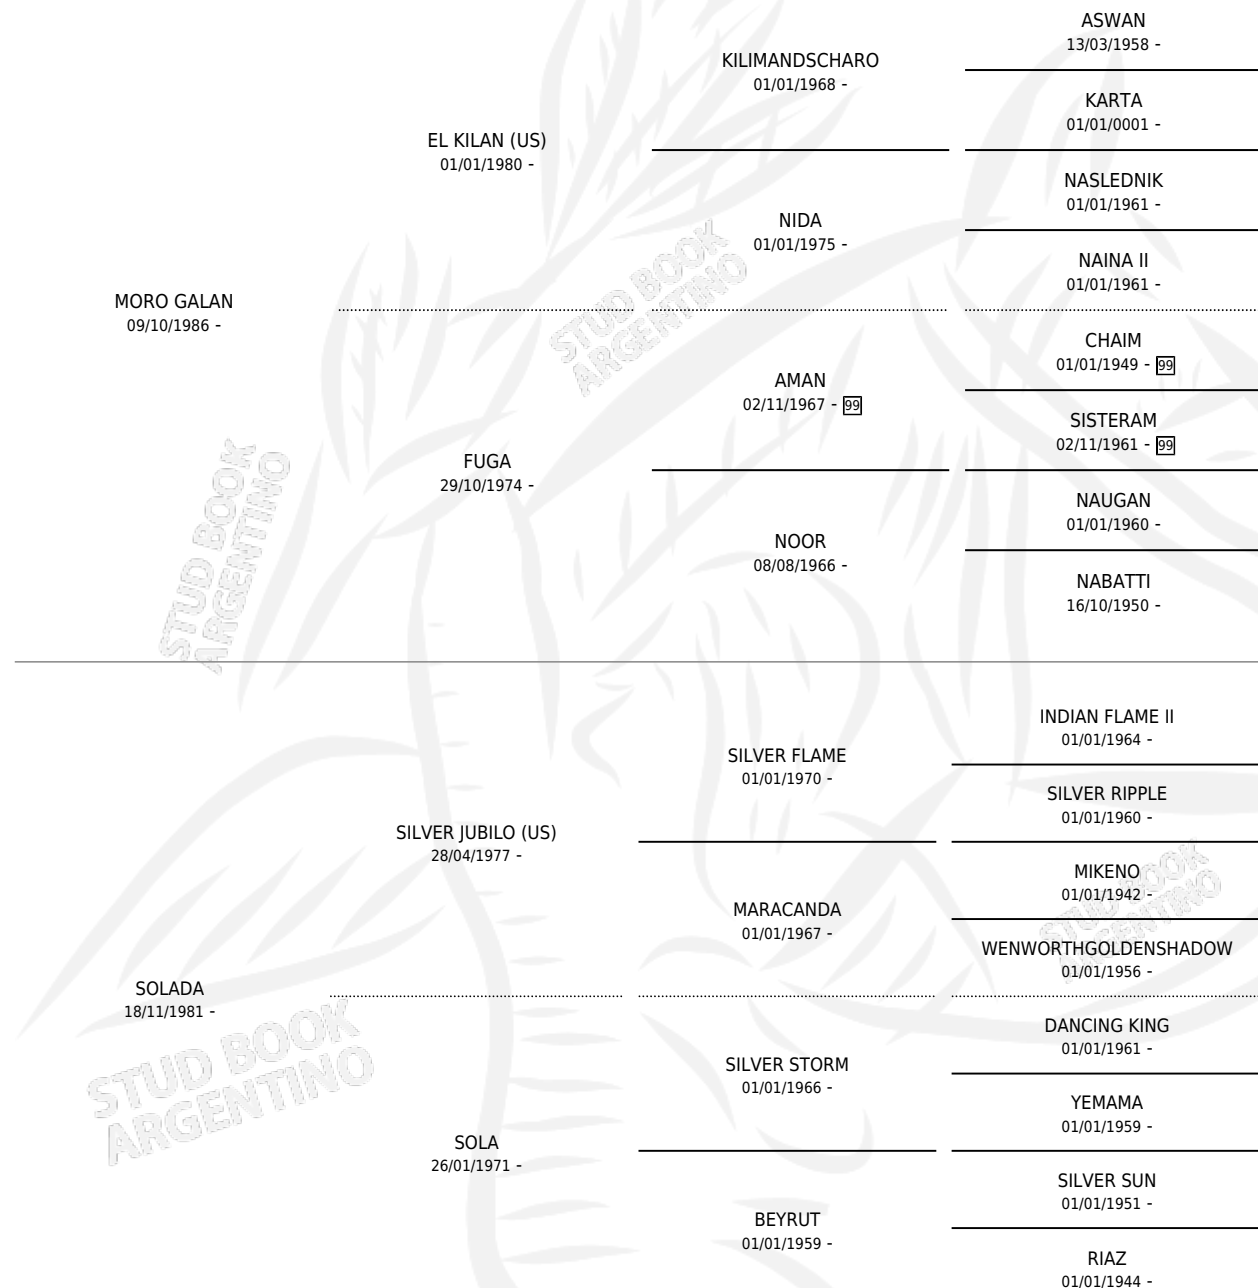

JUNCAL NUMBI

por MORO GALAN y SOLADA por SILVER JUBILO (US)

Argentina · Macho · Tordillo · AP · 16/08/1990
Familia · Volumen 34

ESTADO

TIPIFICACIÓN SANGUÍNEA	X
TIPIFICACIÓN POR ADN	X
PASAPORTE	X
IDENTIFICACIÓN POR MICROCHIP	X
REPRODUCTOR	X

Lugar de nacimiento: Mainumbi

Criador: Sin dato

PEDIGREE

JUNCAL NUMBI

Datos oficiales del Stud Book Argentino

Documento generado el 11/06/2026

studbook.org.ar