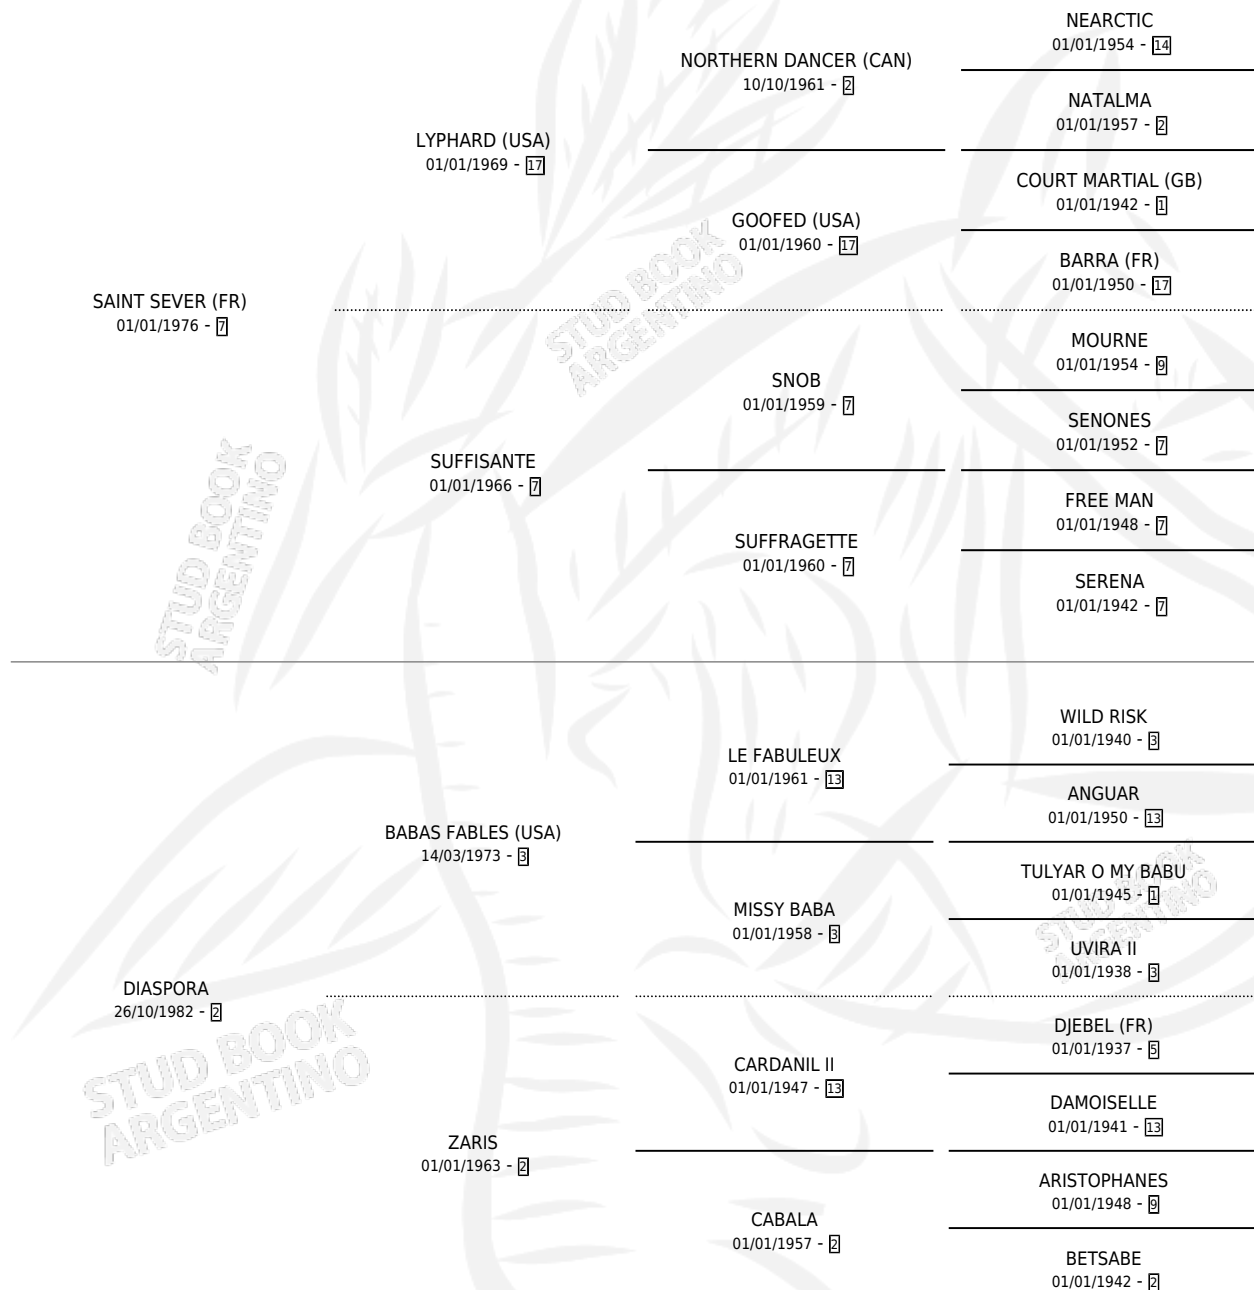

RAHAB

por **SAINT SEVER (FR)** y **DIASPORA** por **BABAS FABLES (USA)**

Argentina · Hembra · Alazan · SP · 01/08/1990
Familia 2-u · Volumen 34

ESTADO

TIPIFICACIÓN SANGUÍNEA	✓
TIPIFICACIÓN POR ADN	X
PASAPORTE	X
IDENTIFICACIÓN POR MICROCHIP	X
REPRODUCTOR	✓

Lugar de nacimiento: Ojo de Agua
Criador: Sin dato

~

HIJOS

	MACHOS	HEMBRAS
4 NACIERON	2	2
2 CORRIERON	0	2
2 GANARON	0	2
0 GANADORES CL	0 GANADORES GR	0 GANADORES G1

PEDIGREE