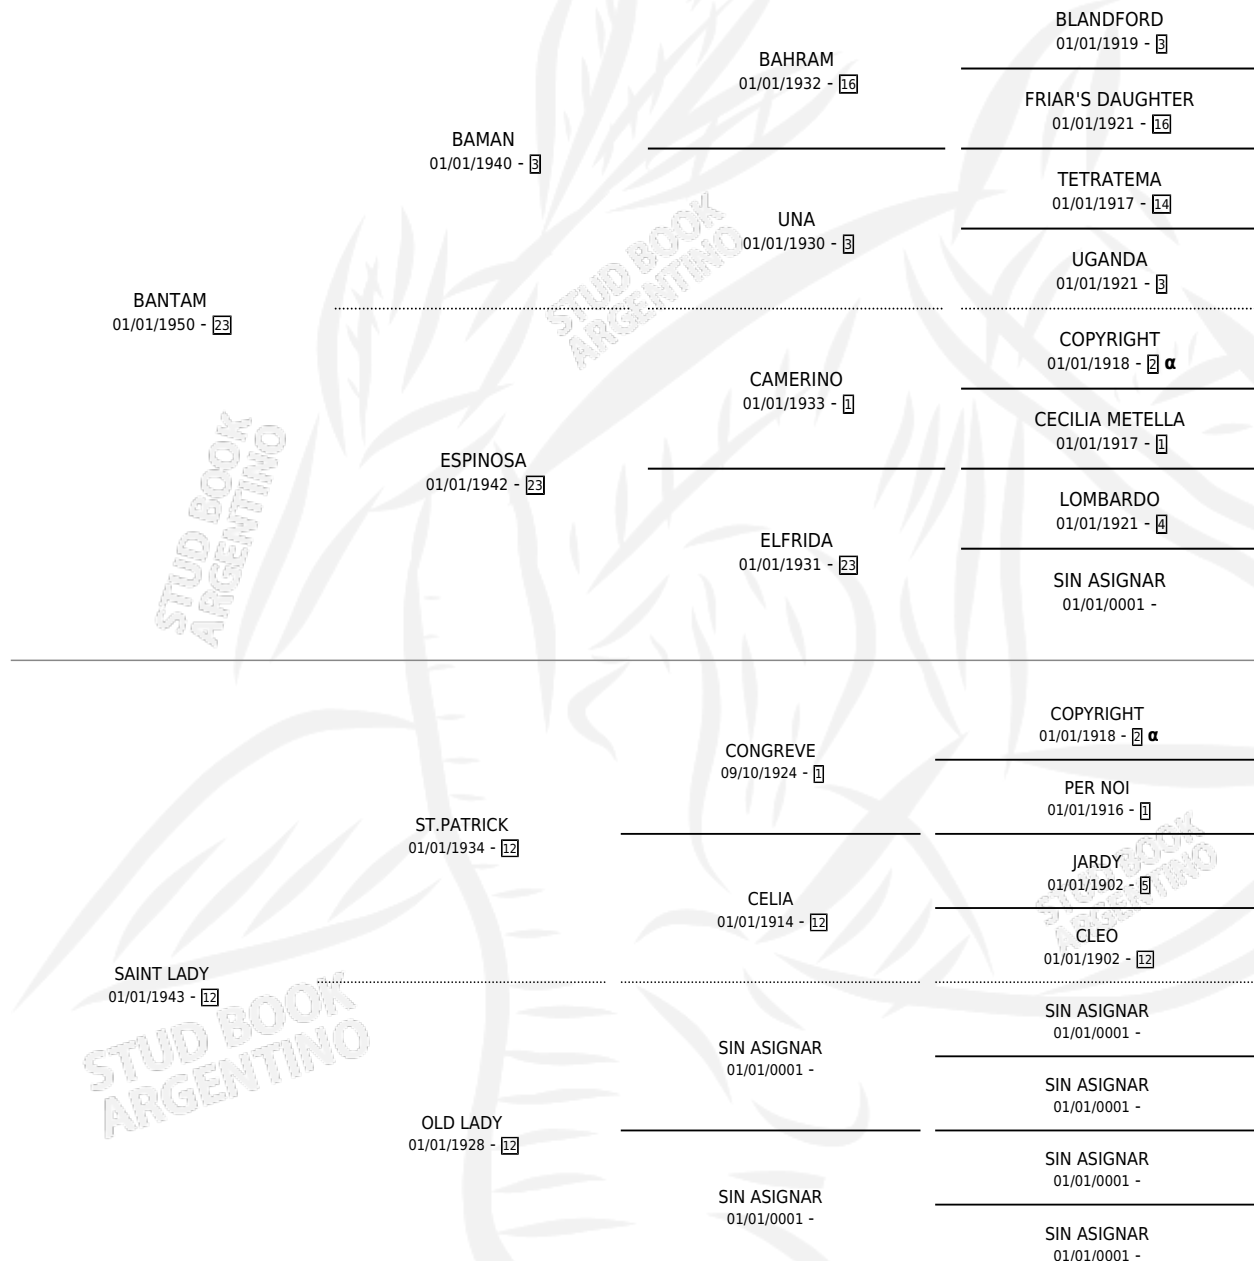

BEAUTIFUL LADY

por BANTAM y SAINT LADY por ST.PATRICK

PEDIGREE

Argentina · Hembra · Alazan · SP · 18/10/1960
Familia 12 · Volumen 24

ESTADO

TIPIFICACIÓN SANGUÍNEA	X
TIPIFICACIÓN POR ADN	X
PASAPORTE	X
IDENTIFICACIÓN POR MICROCHIP	X
REPRODUCTOR	✓

Lugar de nacimiento: Campo particular

Criador: Sin dato

~

HIJOS

	MACHOS	HEMBRAS
6 NACIERON	1	5
1 CORRIERON	1	0
1 GANARON	1	0
0 GANADORES CL	0 GANADORES GR	0 GANADORES G1

INBREEDING : α