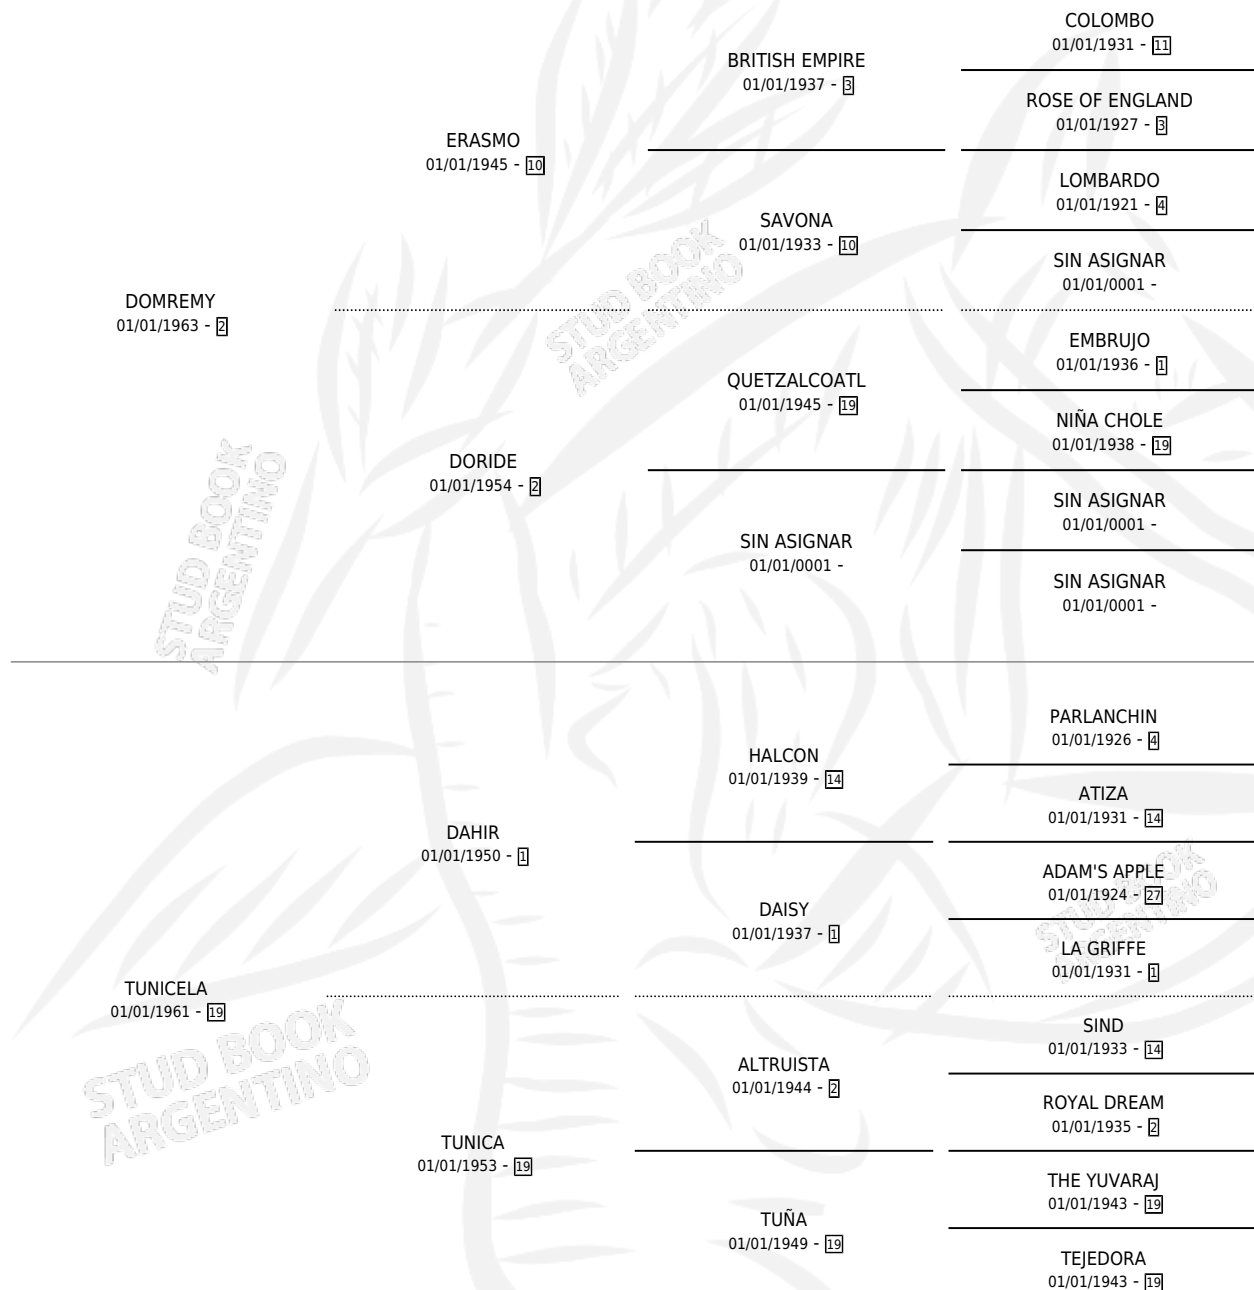

DOCTORA POUPEE

por DOMREMY y TUNICELA por DAHIR

Argentina · Hembra · Zaino · SP · 01/01/1970
Familia 19 · Volumen 27

ESTADO

TIPIFICACIÓN SANGUÍNEA	X
TIPIFICACIÓN POR ADN	X
PASAPORTE	X
IDENTIFICACIÓN POR MICROCHIP	X
REPRODUCTOR	✓

Lugar de nacimiento: Campo particular

Criador: Sin dato

~

HIJOS

	MACHOS	HEMBRAS
5 NACIERON	3	2
3 CORRIERON	3	0
1 GANARON	1	0
0 GANADORES CL	0 GANADORES GR	0 GANADORES G1

PEDIGREE

S

cimientos 2 / Efectividad 20.00%

PADRILLO	PRODUCTO	CRIADOR	1ER SERVICIO	ÚLTIMO SERVICIO
HABIT	∅		16/10/1992	26/12/1992
DOCTORA POUPEE	∅		25/09/1991	19/10/1991
Datos oficiales del Stud Book Argentino	∅		21/09/1990	23/09/1990
SENTENCIADO	DOCTOR ZORRO (M Z, 12/09/1990)	SIN DATO	11/09/1989	13/09/1989
SENTENCIADO	∅		25/09/1988	21/11/1988
SENTENCIADO	∅		04/11/1987	06/11/1987
SENTENCIADO	∅		12/08/1985	14/08/1985
SENTENCIADO	SUERTE TITO (M Z, 27/10/1987)	SIN DATO		
EVENING POST	∅			
SENTENCIADO	∅			