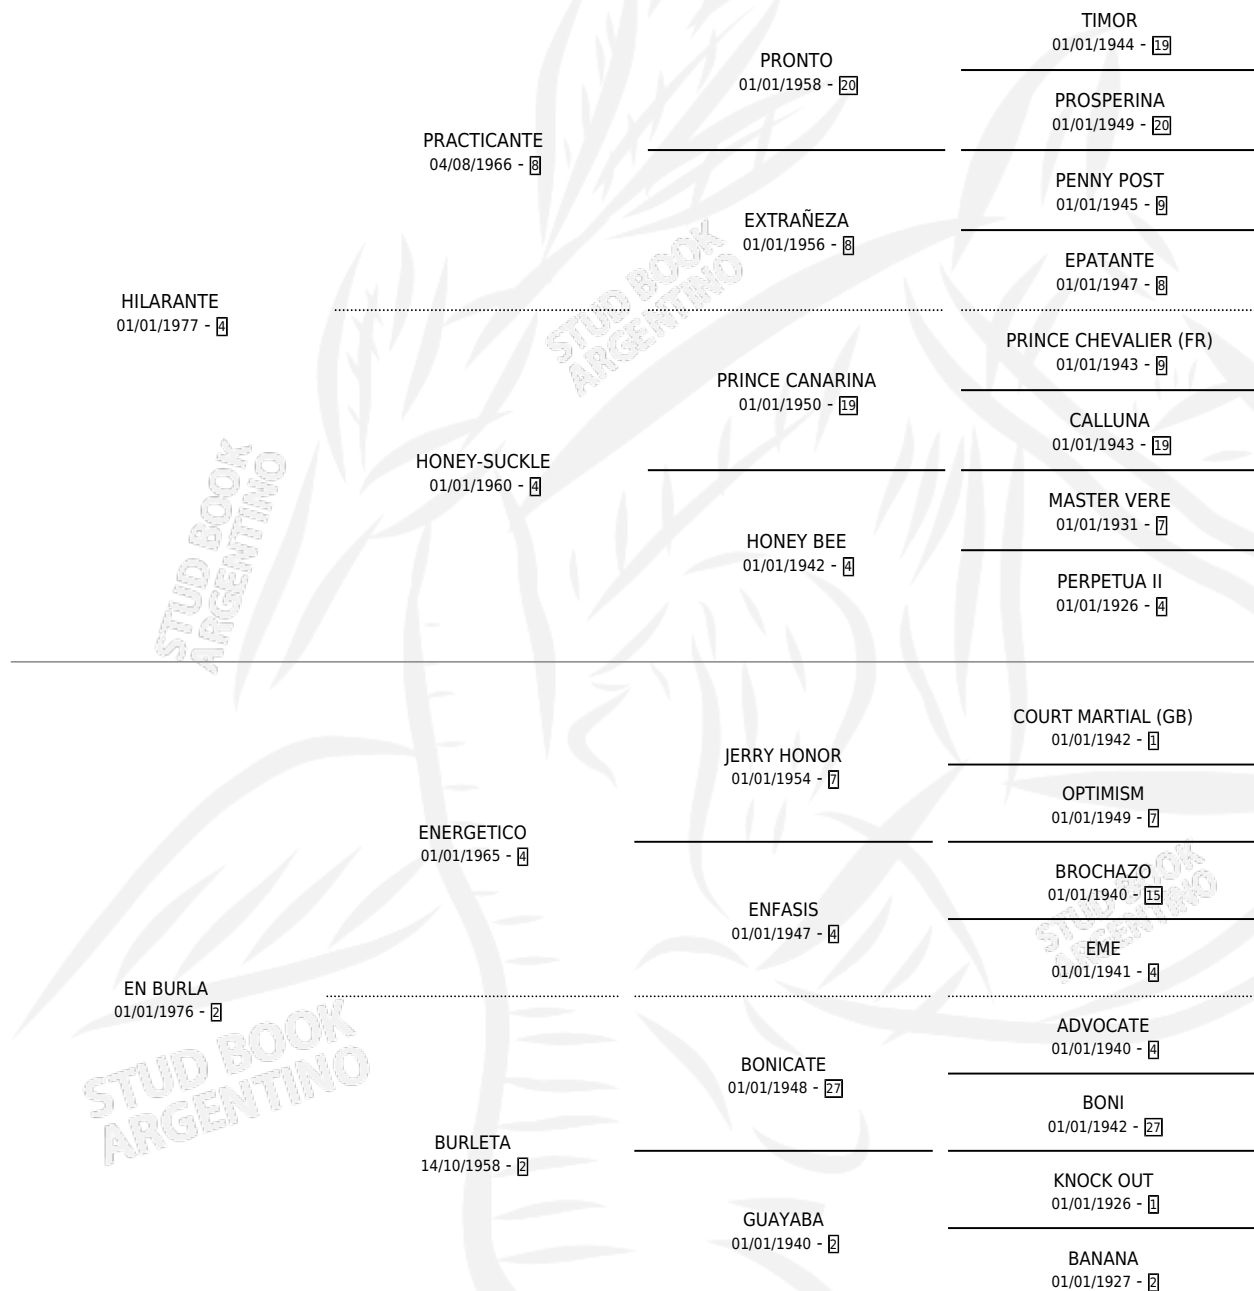

EMBOCADO

por HILARANTE y EN BURLA por ENERGETICO

Argentina · Macho · Zaino · SP · 10/07/1990
Familia 2-f · Volumen 34

ESTADO

| | |
|------------------------------|---|
| TIPIFICACIÓN SANGUÍNEA | X |
| TIPIFICACIÓN POR ADN | X |
| PASAPORTE | X |
| IDENTIFICACIÓN POR MICROCHIP | X |
| REPRODUCTOR | X |

Lugar de nacimiento: Yanina

Criador: Yanina

PEDIGREE

EMBOCADO

Datos oficiales del Stud Book Argentino

Documento generado el 26/04/2026

studbook.org.ar