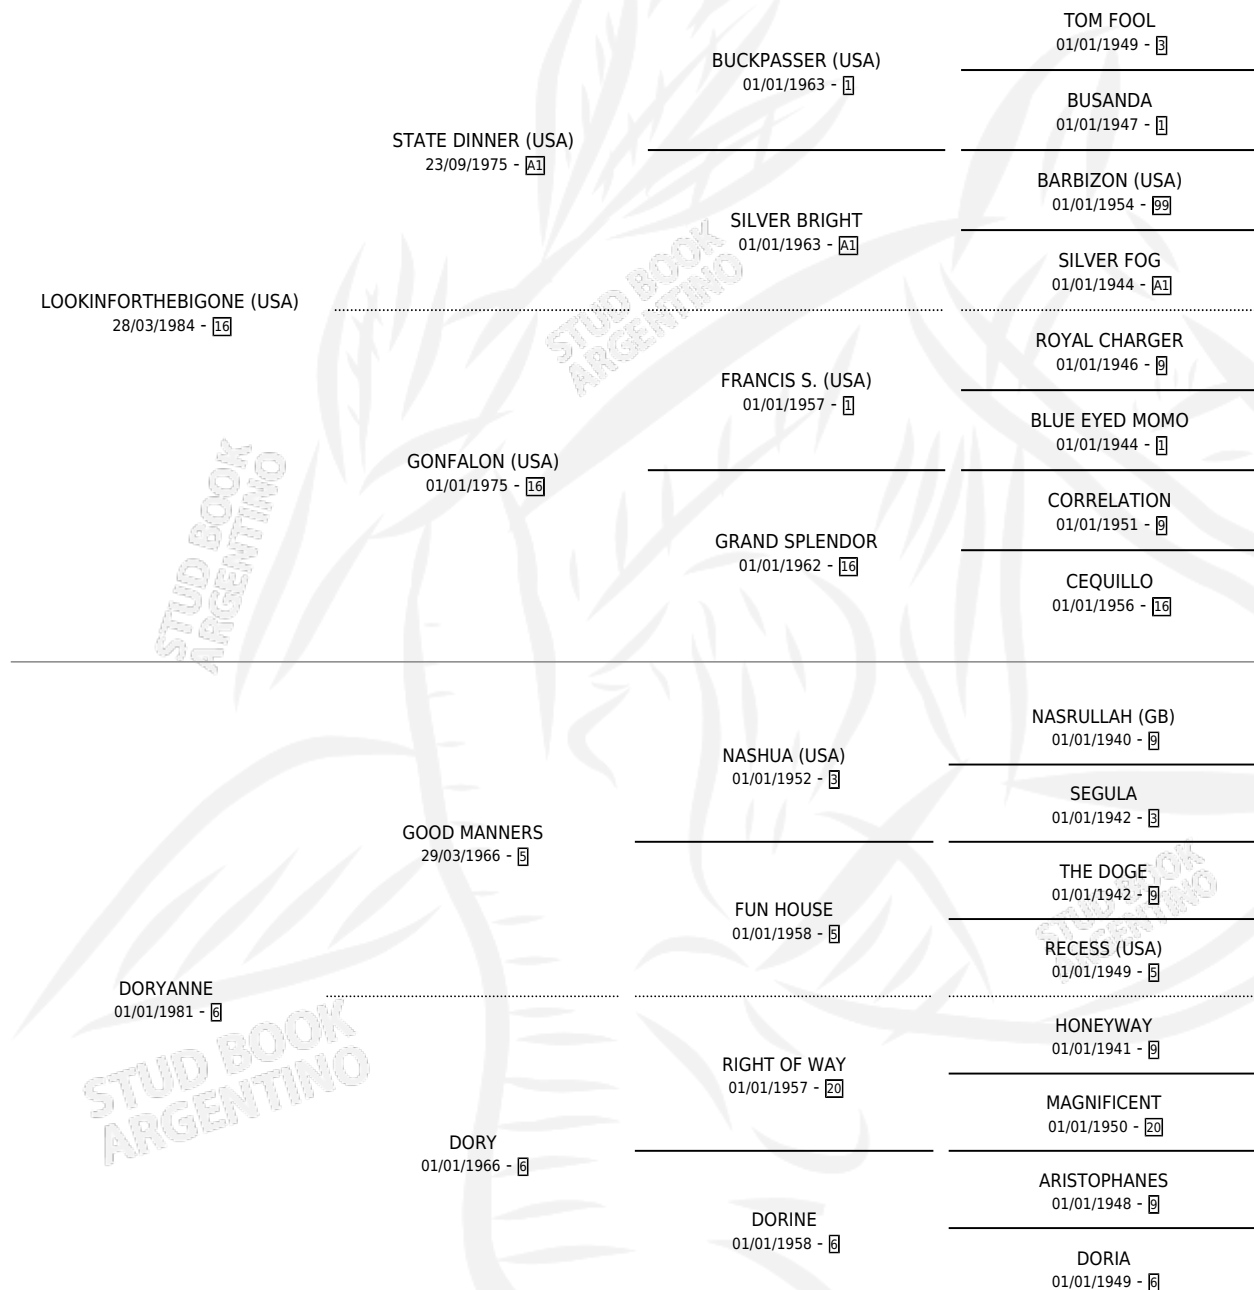

DEFENDER

por LOOKINFORTHEBIGONE (USA) y DORYANNE por
GOOD MANNERS

Argentina · Macho · Alazan Tostado · SP · 31/07/1990
Familia 6-a · Volumen 34

ESTADO

TIPIFICACIÓN SANGUÍNEA	✓
TIPIFICACIÓN POR ADN	X
PASAPORTE	X
IDENTIFICACIÓN POR MICROCHIP	X
REPRODUCTOR	X

Lugar de nacimiento: La Quebrada

Criador: Ceriani Cernadas Hernan y Ferrer Reyes Sara
Ceriani De

PEDIGREE

EXPORTACIÓN / IMPORTACIÓN

FECHA	MOVIMIENTO	PAÍS
12/04/1996	EXPORTADO	PARAGUAY

~

CAMPAÑA

Solo carreras oficiales de Argentina