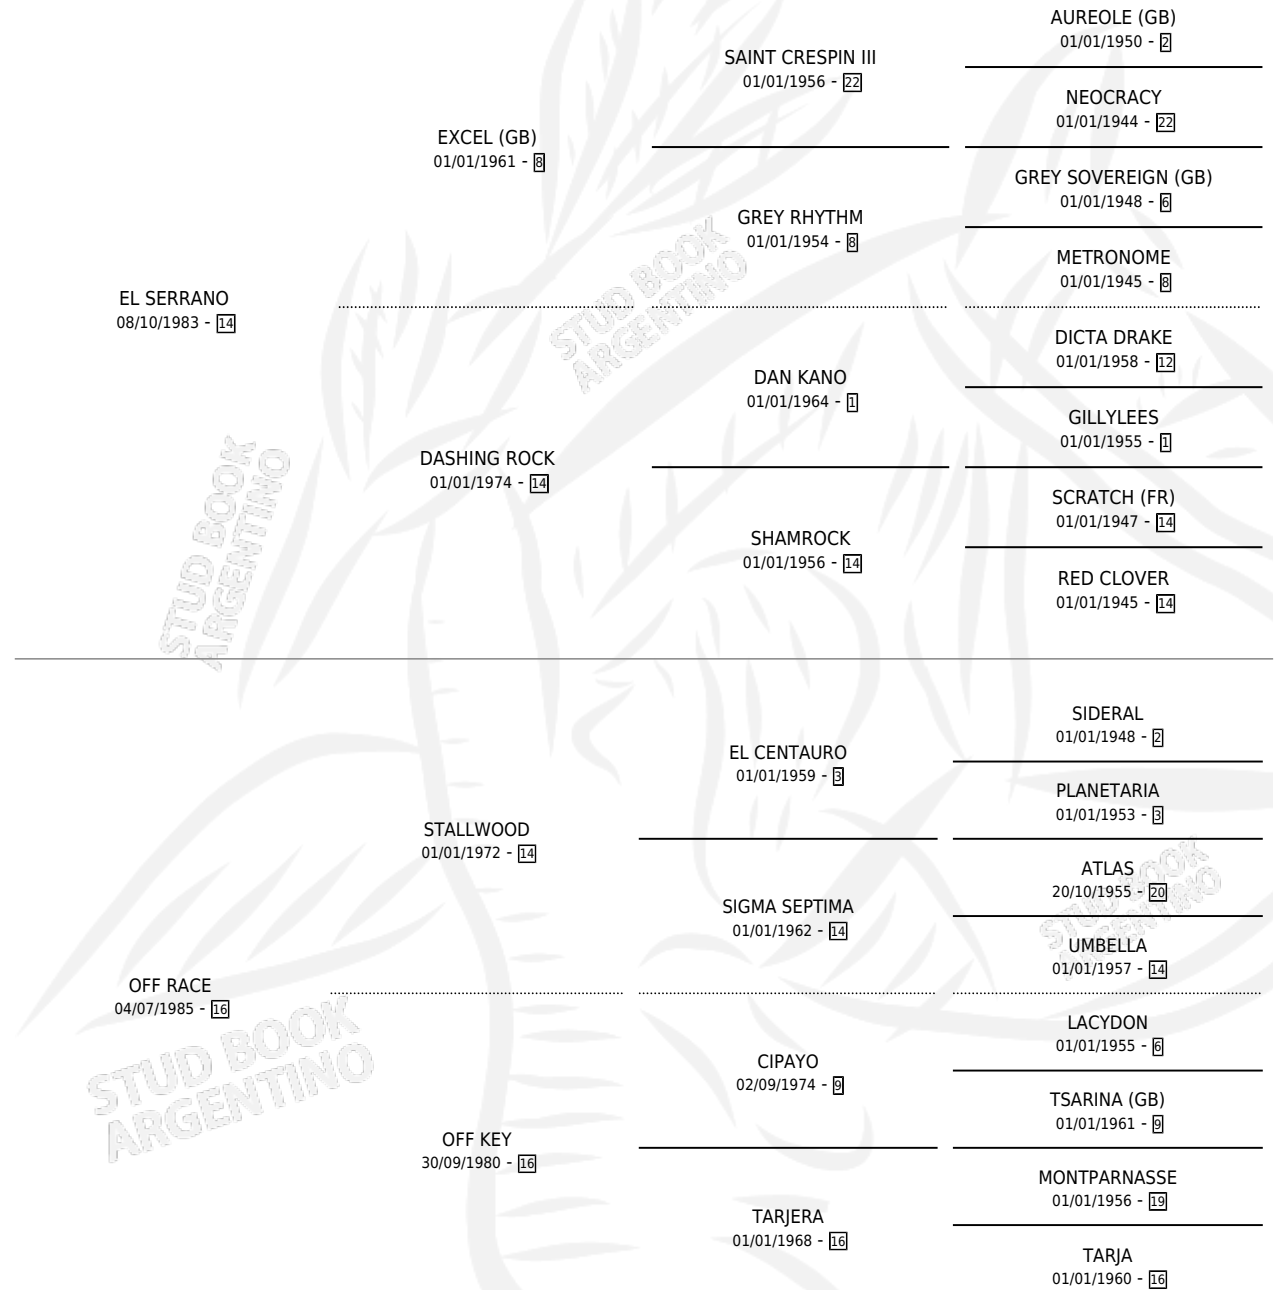

OFF STAGE

por **EL SERRANO** y **OFF RACE** por **STALLWOOD**

Argentina · Hembra · Zaino Doradillo · SP · 05/08/1990
Familia 16-e · Volumen 34

ESTADO

TIPIFICACIÓN SANGUÍNEA	X
TIPIFICACIÓN POR ADN	X
PASAPORTE	X
IDENTIFICACIÓN POR MICROCHIP	X
REPRODUCTOR	X

Lugar de nacimiento: La Irenita

Criador: Sin dato

PEDIGREE