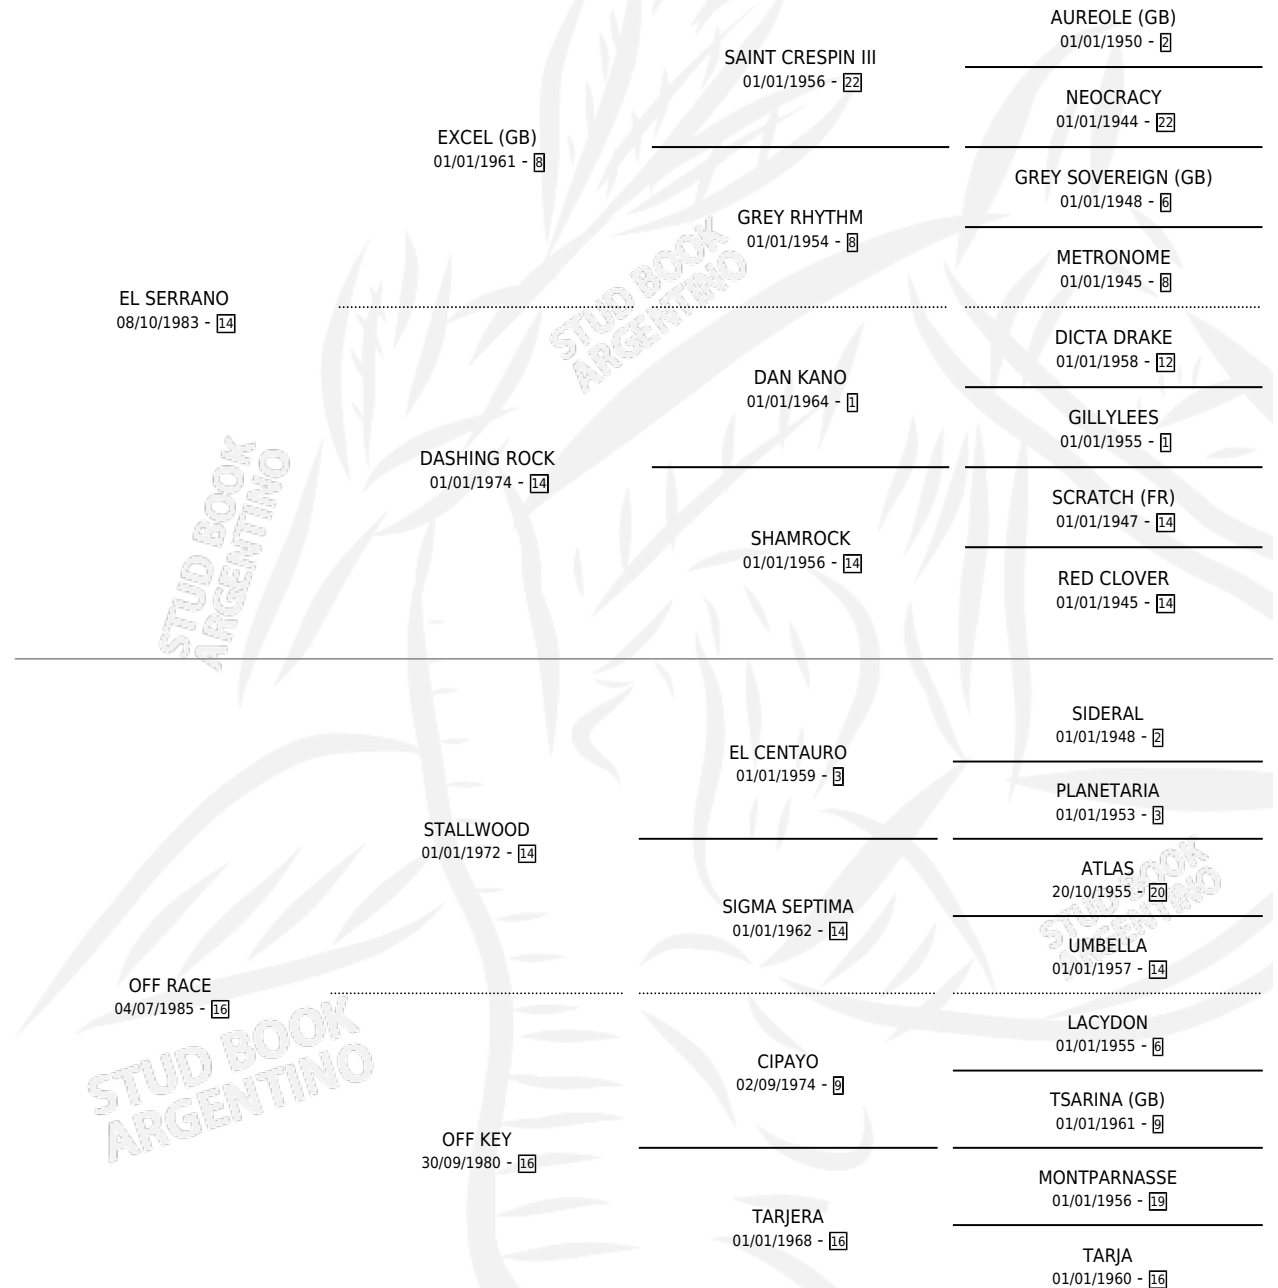

OFF STAGE

por **EL SERRANO** y **OFF RACE** por **STALLWOOD**

Argentina · Hembra · Zaino Doradillo · SP · 05/08/1990
Familia 16-e · Volumen 34

ESTADO

TIPIFICACIÓN SANGUÍNEA	X
TIPIFICACIÓN POR ADN	X
PASAPORTE	X
IDENTIFICACIÓN POR MICROCHIP	X
REPRODUCTOR	X

Lugar de nacimiento: La Irenita

Criador: Sin dato

PEDIGREE