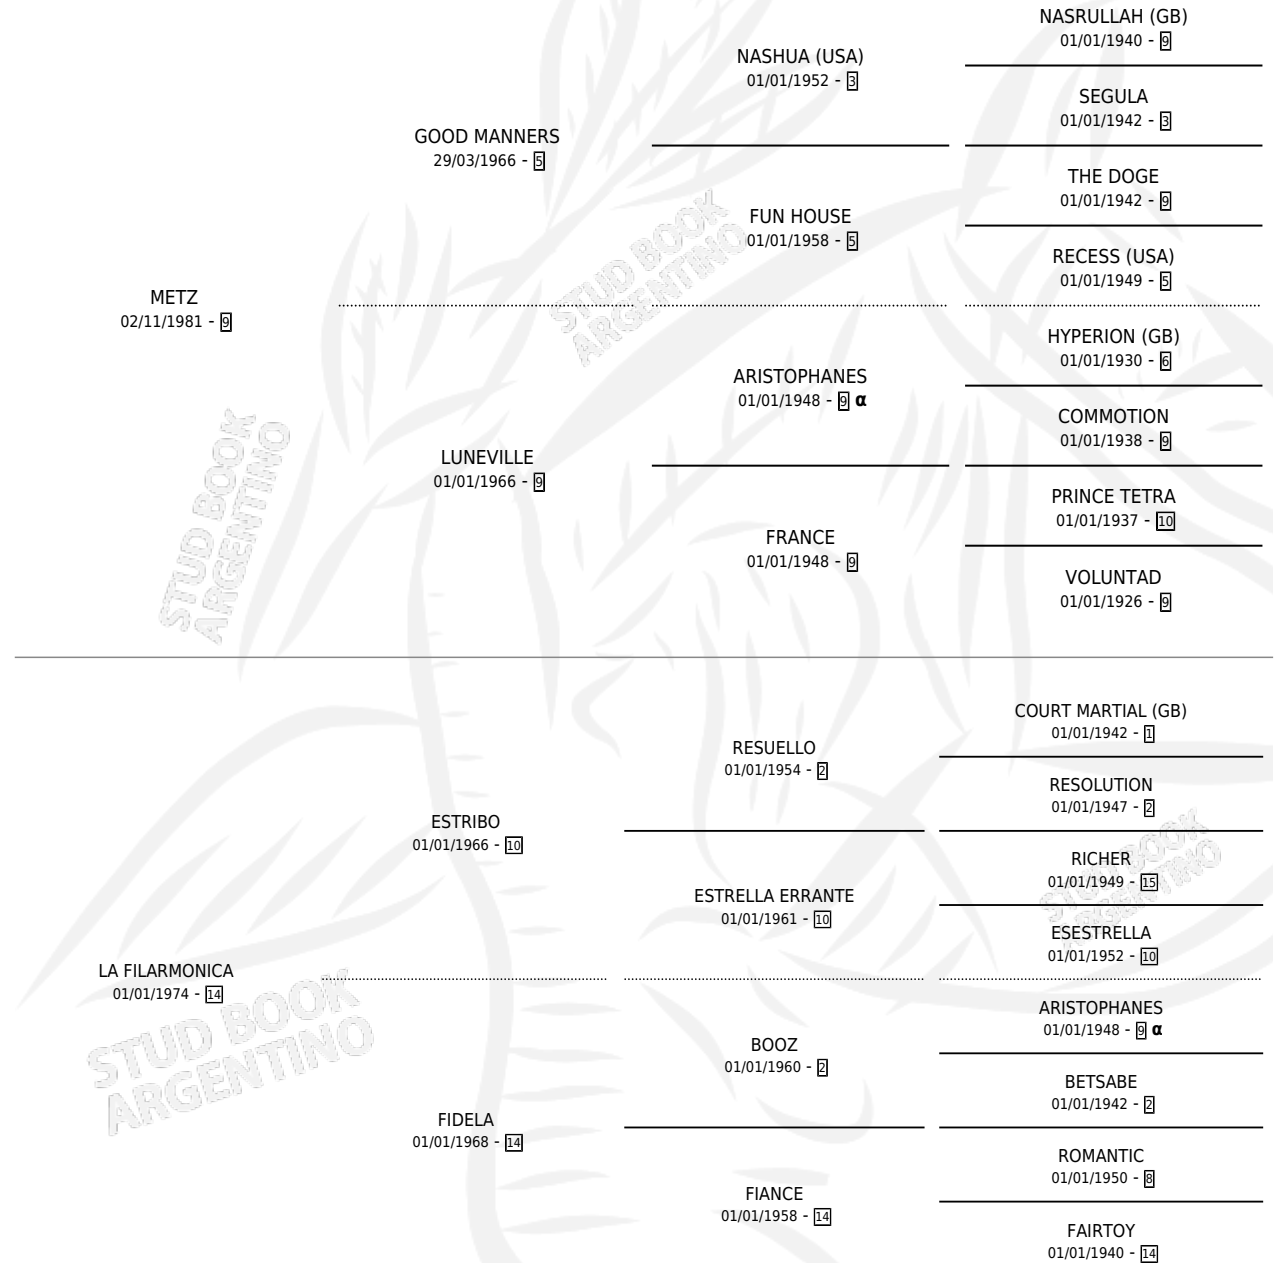

LE GOULOT

por METZ y LA FILARMONICA por ESTRIBO

Argentina · Macho · Zaino · SP · 24/07/1990
Familia 14-f · Volumen 34

ESTADO

TIPIFICACIÓN SANGUÍNEA	X
TIPIFICACIÓN POR ADN	X
PASAPORTE	X
IDENTIFICACIÓN POR MICROCHIP	X
REPRODUCTOR	X

Lugar de nacimiento:

Criador: Sin dato

PEDIGREE

INBREEDING : α

LE GOULOT

Datos oficiales del Stud Book Argentino

Documento generado el 12/05/2026

studbook.org.ar