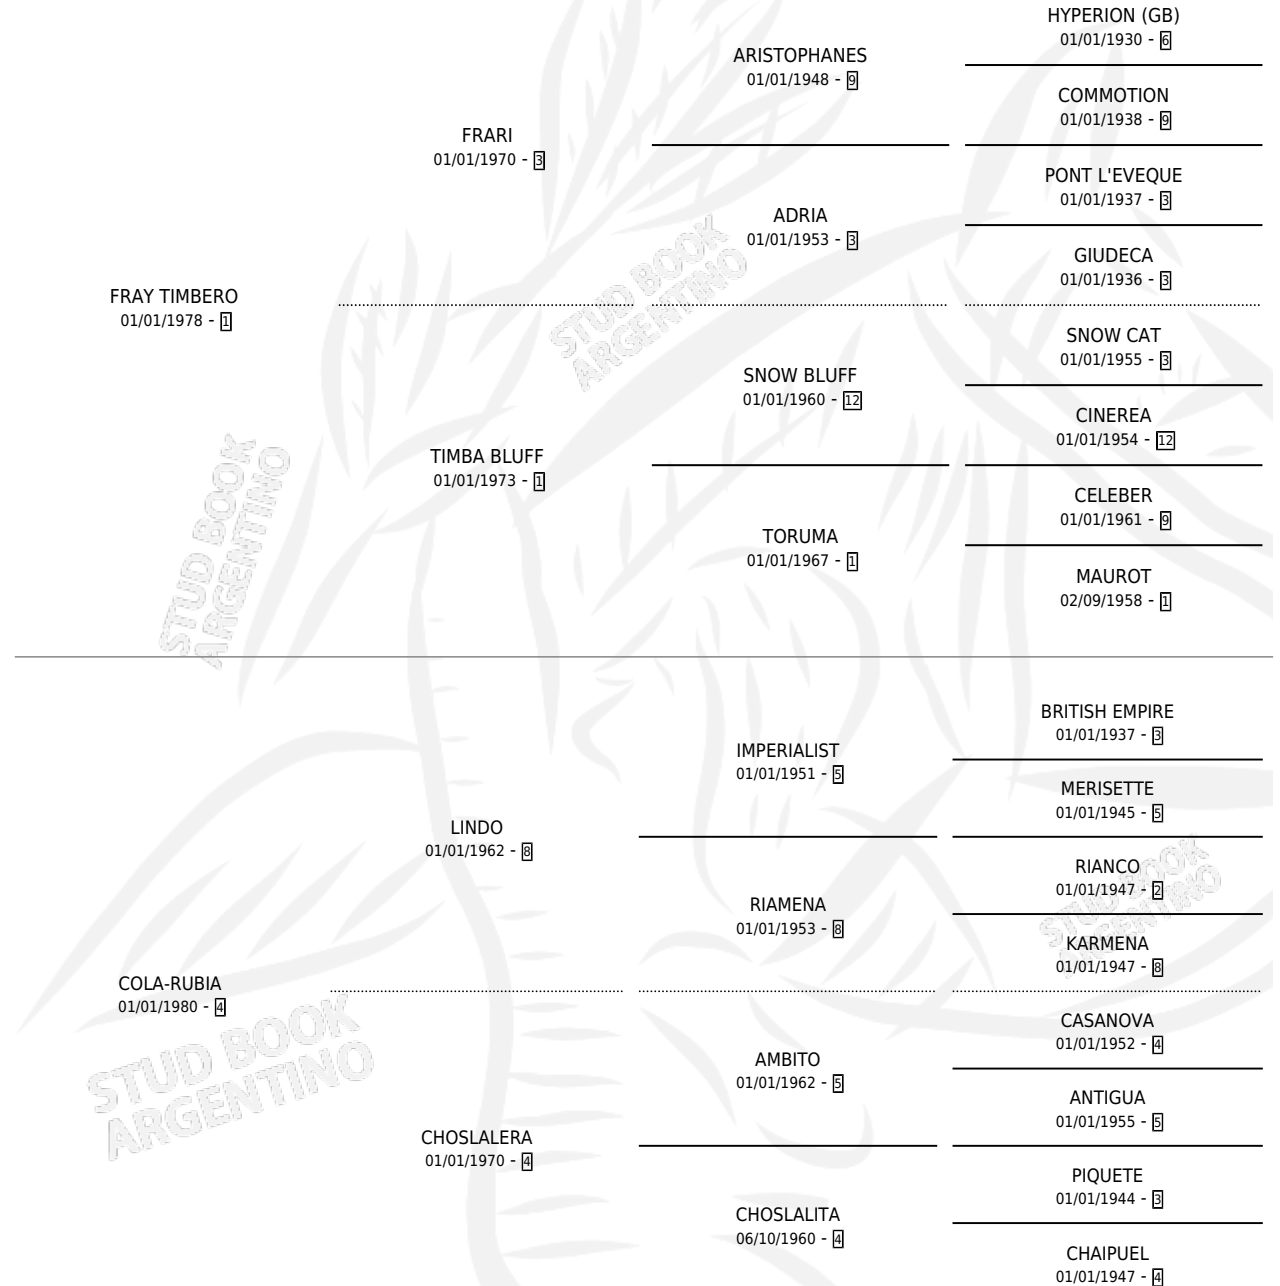

FRAU ANDREA

por FRAY TIMBERO y COLA-RUBIA por LINDO

Argentina · Hembra · Alazan · SP · 18/07/1990
Familia 4-b · Volumen 34

ESTADO

TIPIFICACIÓN SANGUÍNEA	X
TIPIFICACIÓN POR ADN	X
PASAPORTE	X
IDENTIFICACIÓN POR MICROCHIP	X
REPRODUCTOR	X

Lugar de nacimiento: Linda Esperanza

Criador: Linda Esperanza

PEDIGREE

FRAU ANDREA

Datos oficiales del Stud Book Argentino

Documento generado el 12/05/2026

studbook.org.ar