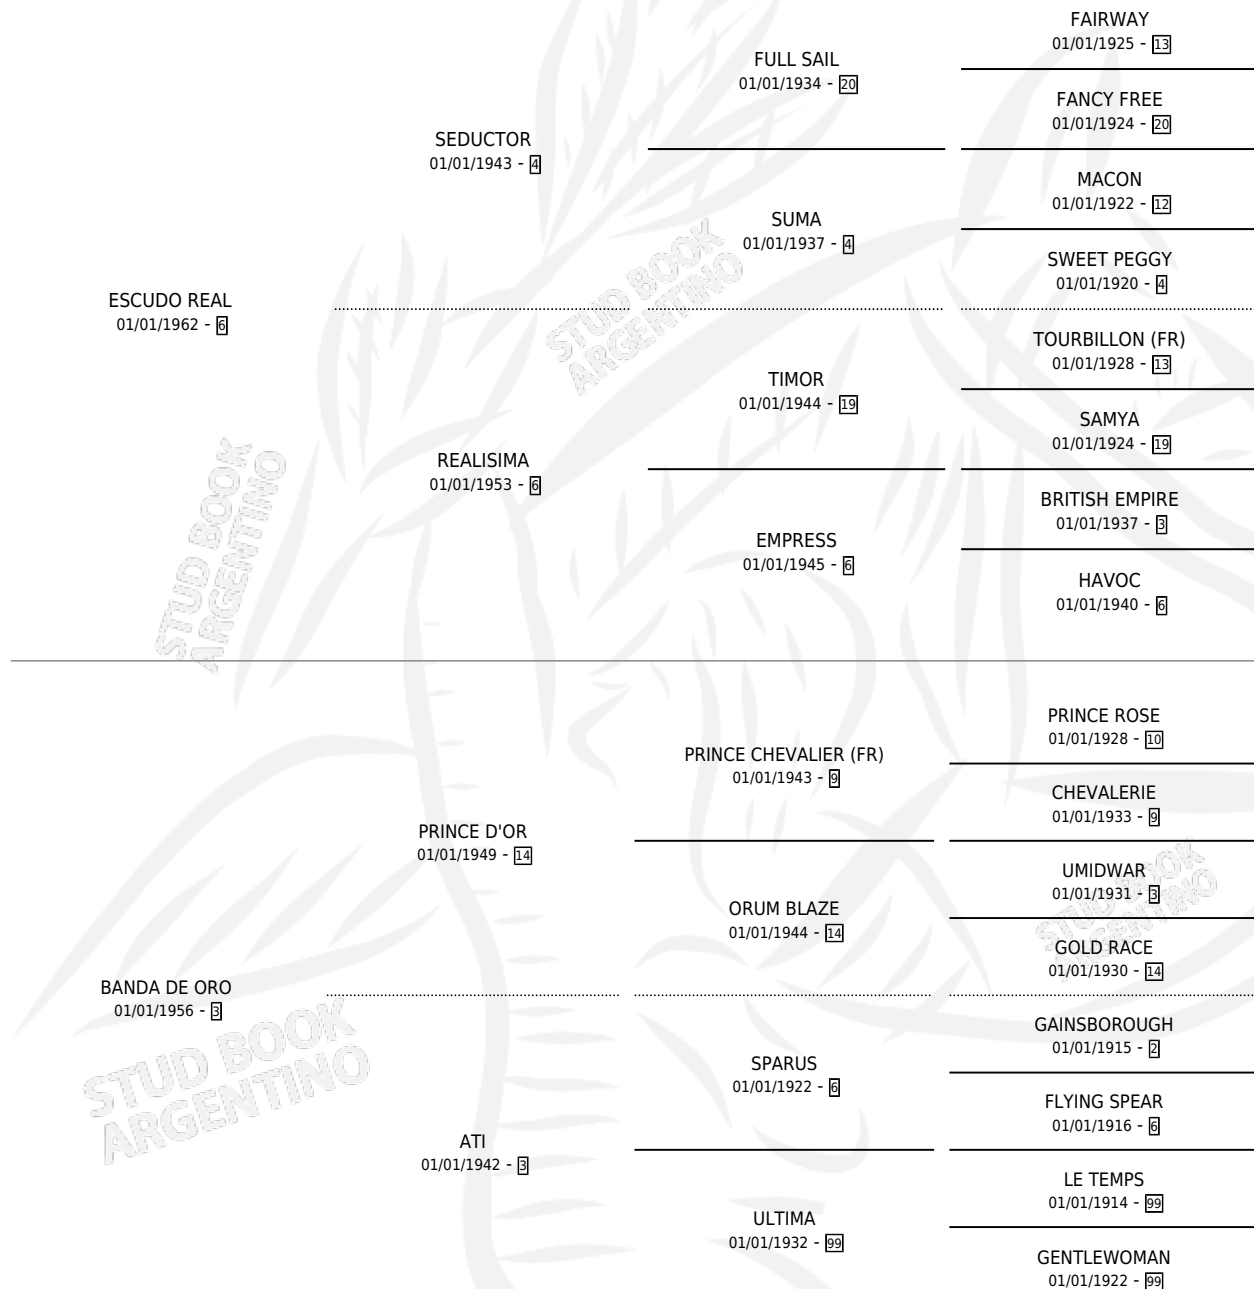

BANDA GRANDE

por ESCUDO REAL y BANDA DE ORO por PRINCE D'OR

Argentina · Hembra · Zaino · SP · 12/11/1970
Familia 3 · Volumen 27

ESTADO

TIPIFICACIÓN SANGUÍNEA	X
TIPIFICACIÓN POR ADN	X
PASAPORTE	X
IDENTIFICACIÓN POR MICROCHIP	X
REPRODUCTOR	✓

Lugar de nacimiento: Campo particular

Criador: Sin dato

~

HIJOS

	MACHOS	HEMBRAS
9 NACIERON	7	2
4 CORRIERON	4	0
3 GANARON	3	0
0 GANADORES CL	0 GANADORES GR	0 GANADORES G1

PEDIGREE

S

mientos 4 / Efectividad 50.00%

PADRILLO	PRODUCTO	CRIADOR	1ER SERVICIO	ÚLTIMO SERVICIO
GALOPEADOR	∅		09/12/1991	09/12/1991
BANDA GRANDE SORCIER	BANDOLERO REAL (M A, 02/11/1991) MURIÓ EL 15/01/1992	SIN DATO	15/11/1990	21/11/1990
Documento generado el 10/05/2026 LOGO	∅		22/10/1988	26/10/1988
STUDBOOKArg.ar	∅		24/10/1987	26/10/1987
FAMILY CREST (USA)	FE GRANDE (H Z, 21/09/1987)	SIN DATO	27/10/1986	27/10/1986
FAMILY CREST (USA)	GRAN FAMILIA (H Z, 23/09/1986)	SIN DATO	13/10/1985	16/10/1985
SHELAHNU (IRE)	SOY GRANDE (M A, 28/10/1984)	SIN DATO		
SHELAHNU (IRE)	∅			