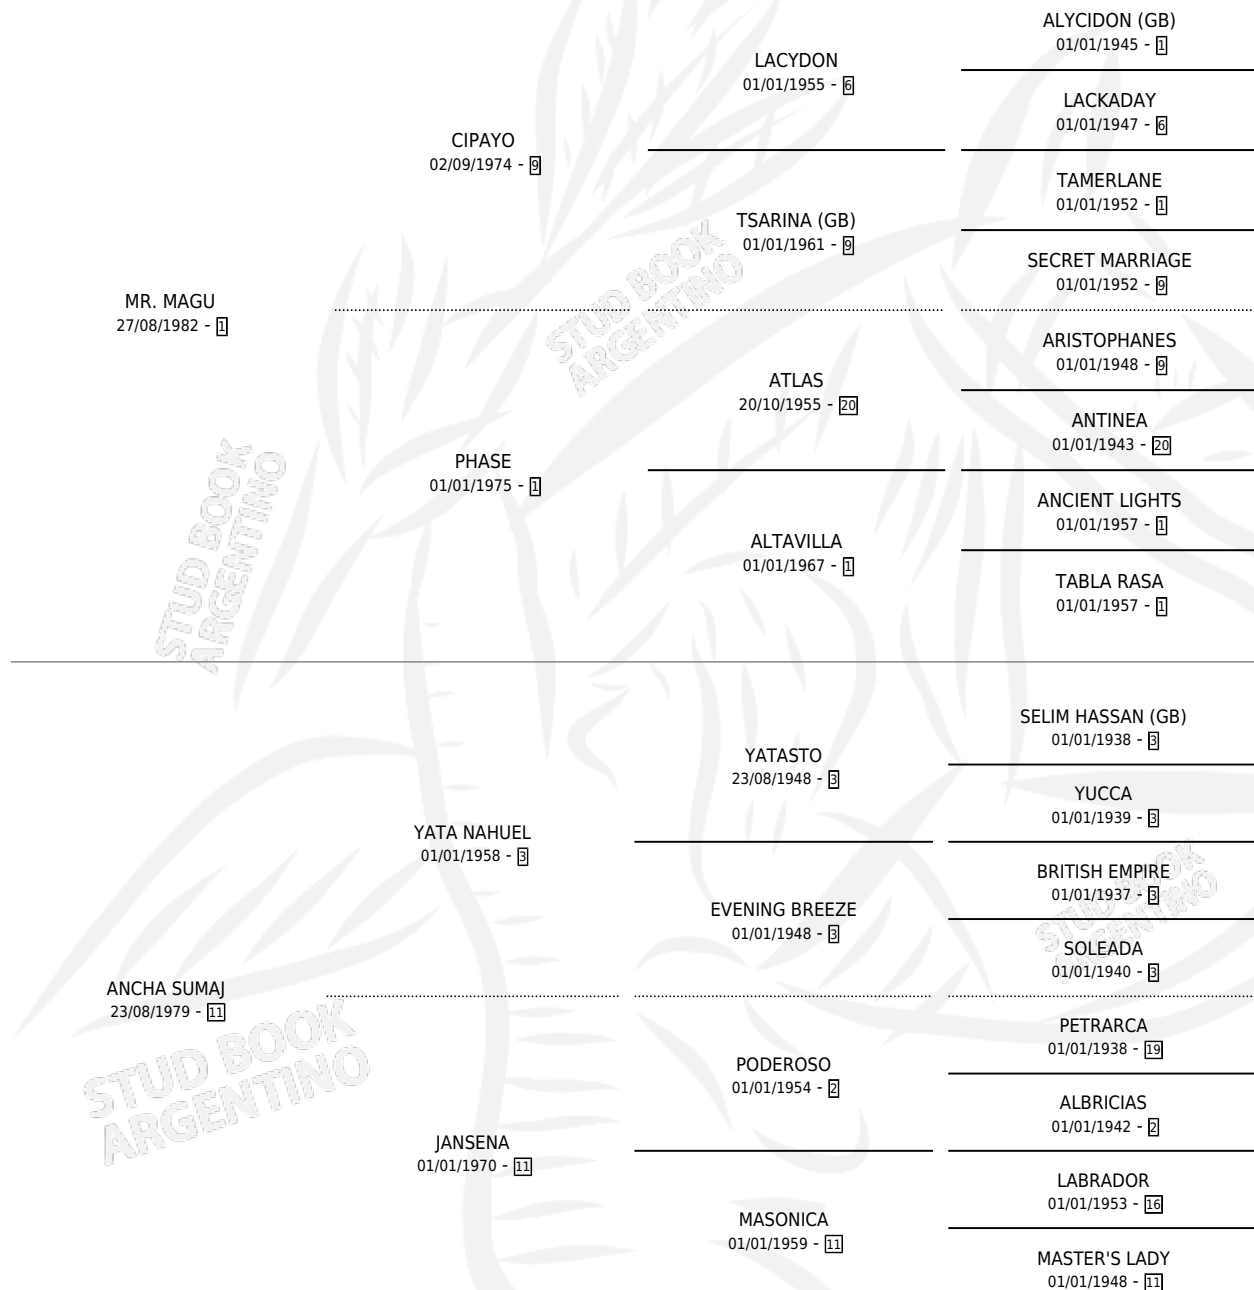

MISS SUMAJ

por MR. MAGU y ANCHA SUMAJ por YATA NAHUEL

Argentina · Hembra · Alazan · SP · 14/08/1990
Familia 11-a · Volumen 34

ESTADO

TIPIFICACIÓN SANGUÍNEA	✓
TIPIFICACIÓN POR ADN	✓
PASAPORTE	X
IDENTIFICACIÓN POR MICROCHIP	X
REPRODUCTOR	✓

Lugar de nacimiento: El Alto

Criador: Sin dato

~

HIJOS

	MACHOS	HEMBRAS
7 NACIERON	5	2
2 CORRIERON	2	0
1 GANARON	1	0
0 GANADORES CL	0 GANADORES GR	0 GANADORES G1

PEDIGREE